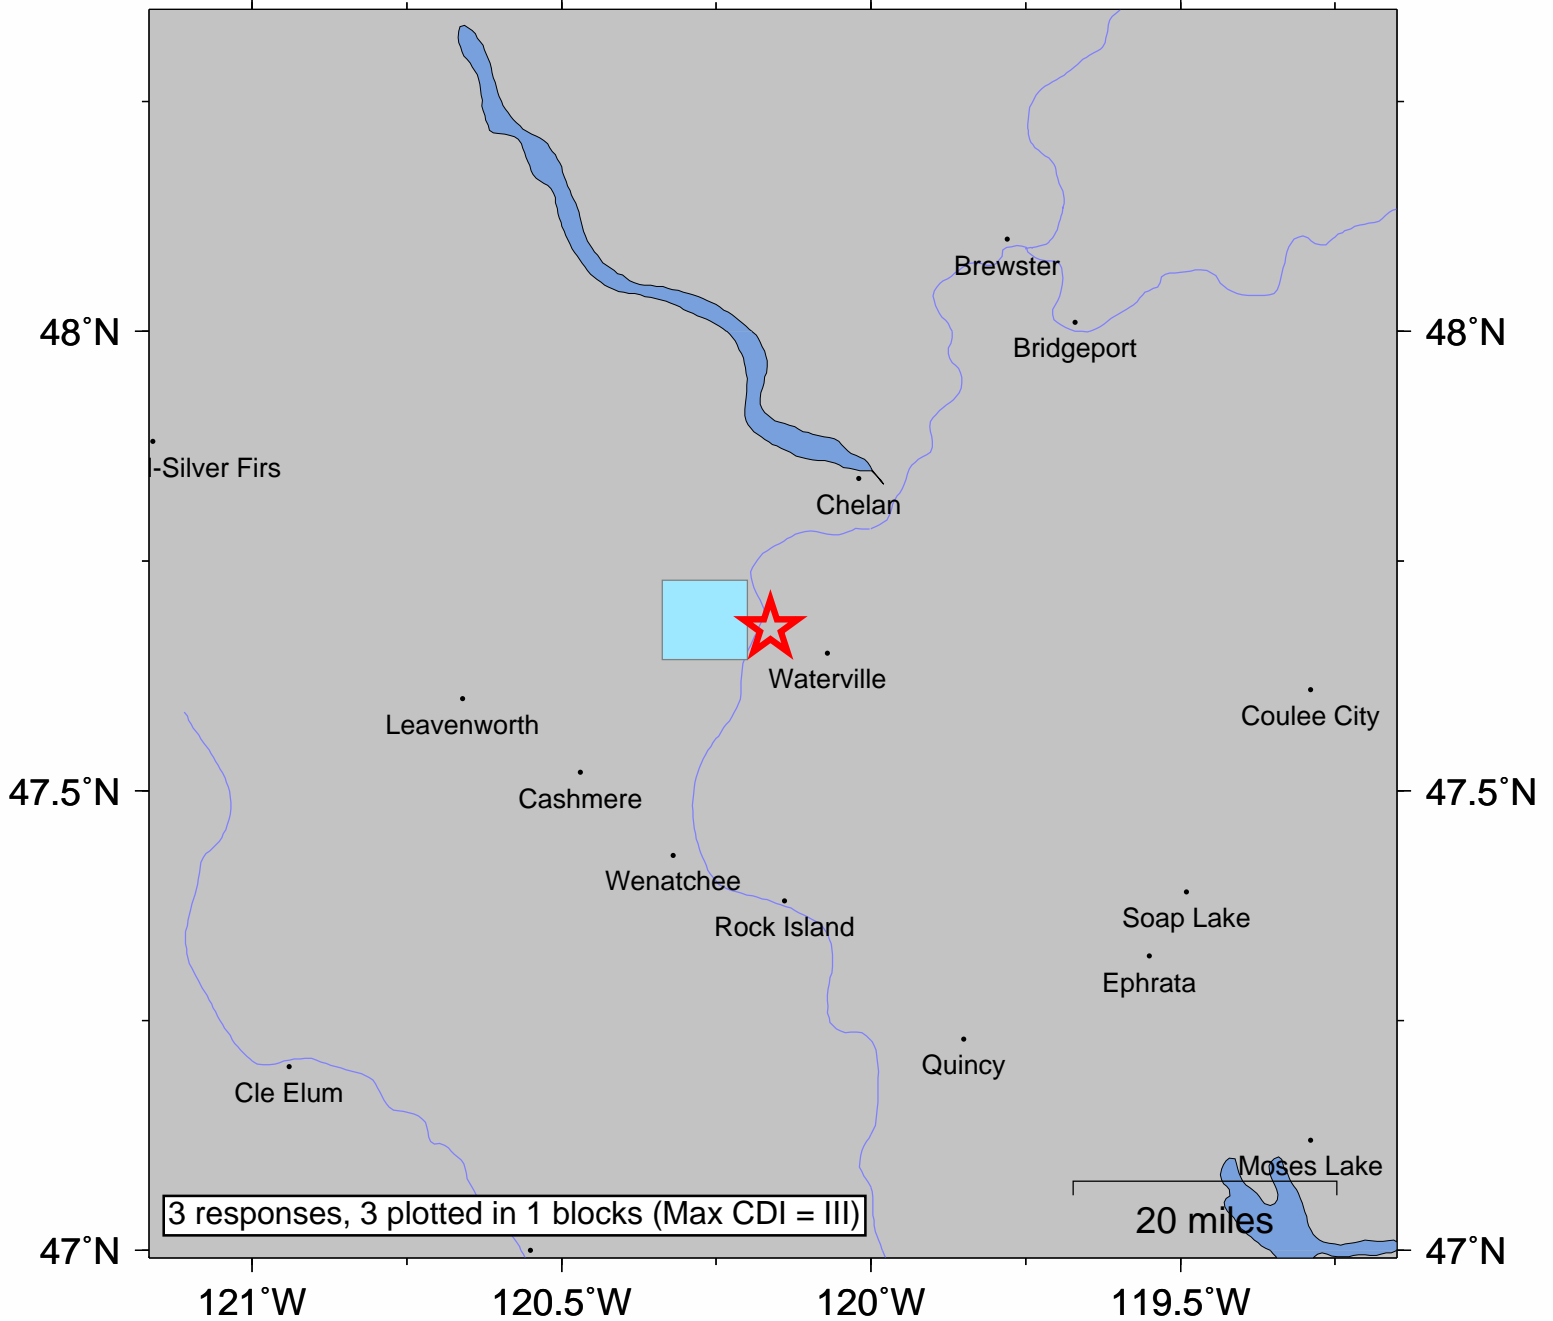

USGS Community Internet Intensity Map WASHINGTON

May 14 2018 07:26:48 AM UTC 47.6767N 120.1627W M2.7 Depth: 0 km ID:uw61388781

SHAKING	<i>Not felt</i>	<i>Weak</i>	<i>Light</i>	<i>Moderate</i>	<i>Strong</i>	Very strong	Severe	Violent	Extreme
DAMAGE	none	none	none	Very light	<i>Light</i>	<i>Moderate</i>	<i>Moderate/Heavy</i>	<i>Heavy</i>	<i>Very Heavy</i>
INTENSITY	I	II-III	IV	V	VI	VII	VIII	IX	X+