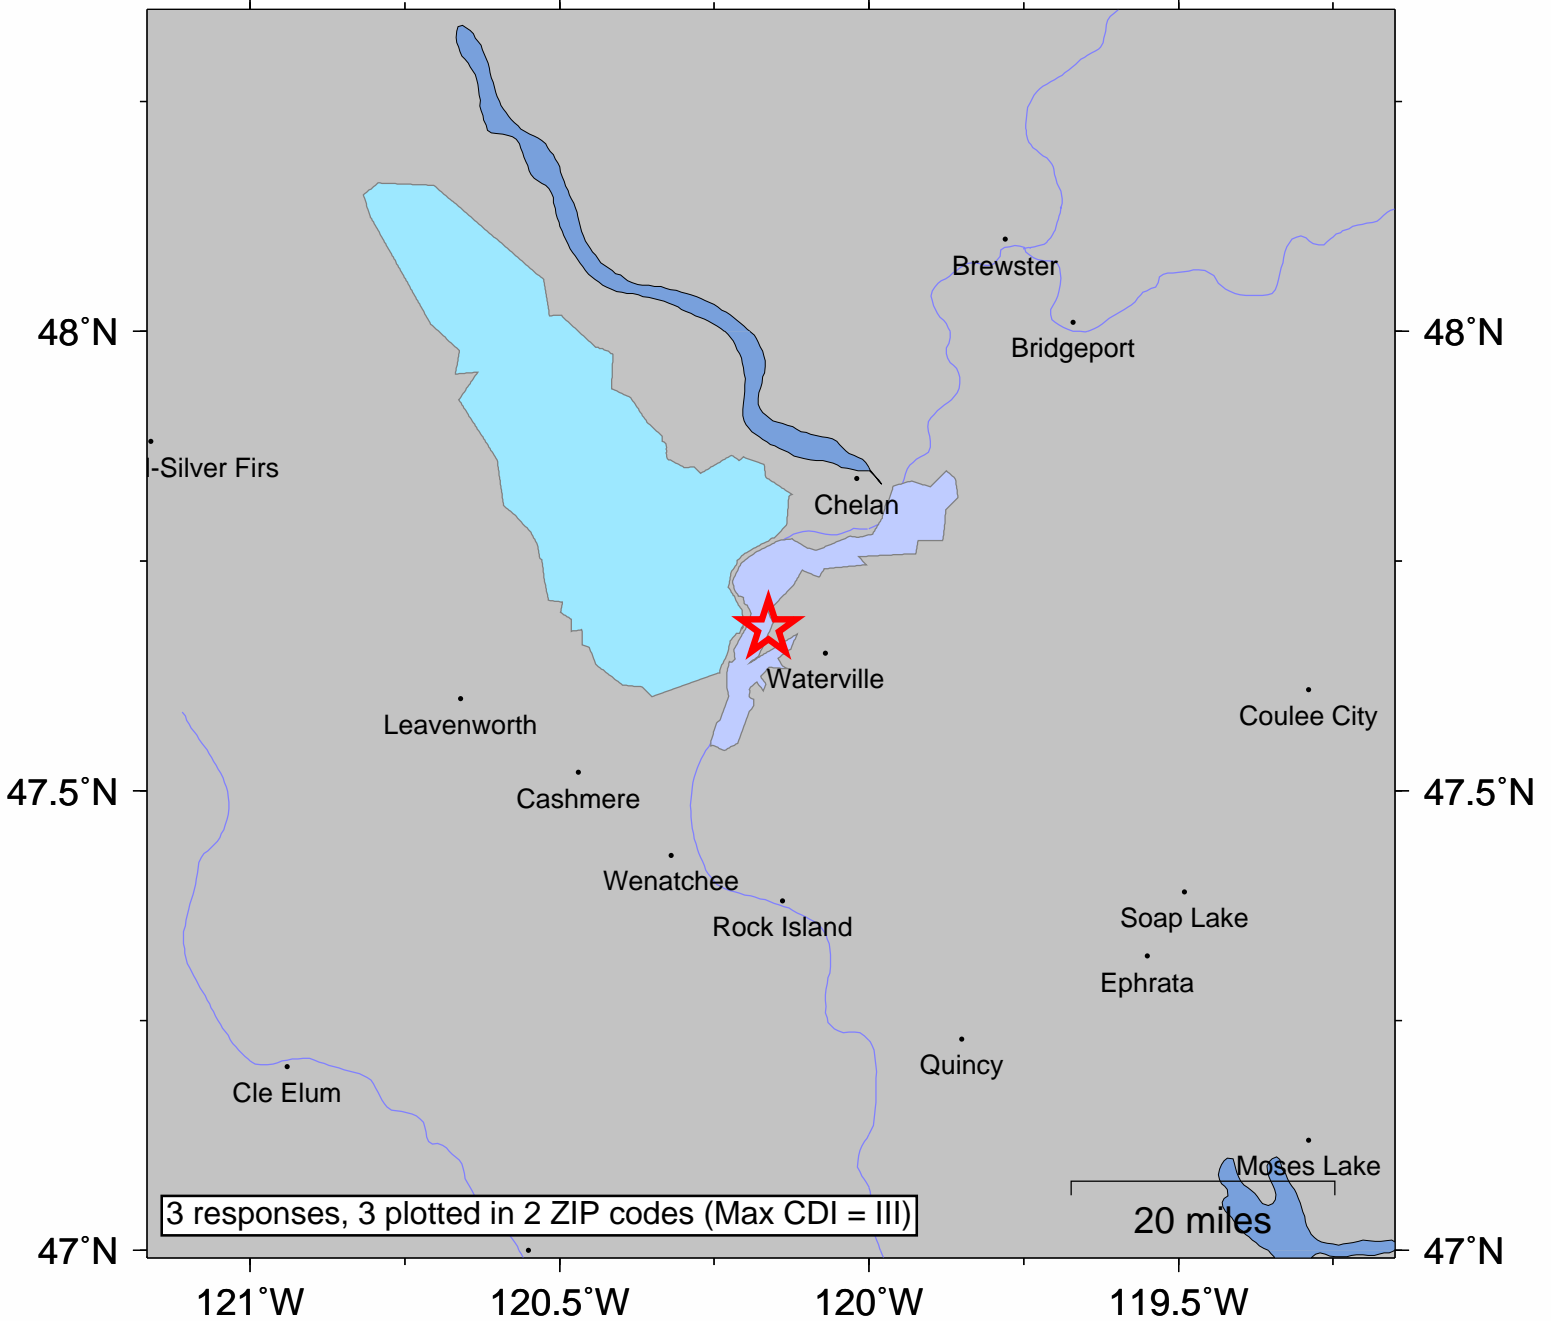

USGS Community Internet Intensity Map WASHINGTON

May 14 2018 07:26:48 AM UTC 47.6767N 120.1627W M2.7 Depth: 0 km ID:uw61388781

SHAKING	<i>Not felt</i>	<i>Weak</i>	<i>Light</i>	<i>Moderate</i>	<i>Strong</i>	Very strong	Severe	Violent	Extreme
DAMAGE	none	none	none	Very light	<i>Light</i>	<i>Moderate</i>	<i>Moderate/Heavy</i>	<i>Heavy</i>	<i>Very Heavy</i>
INTENSITY	I	II-III	IV	V	VI	VII	VIII	IX	X+