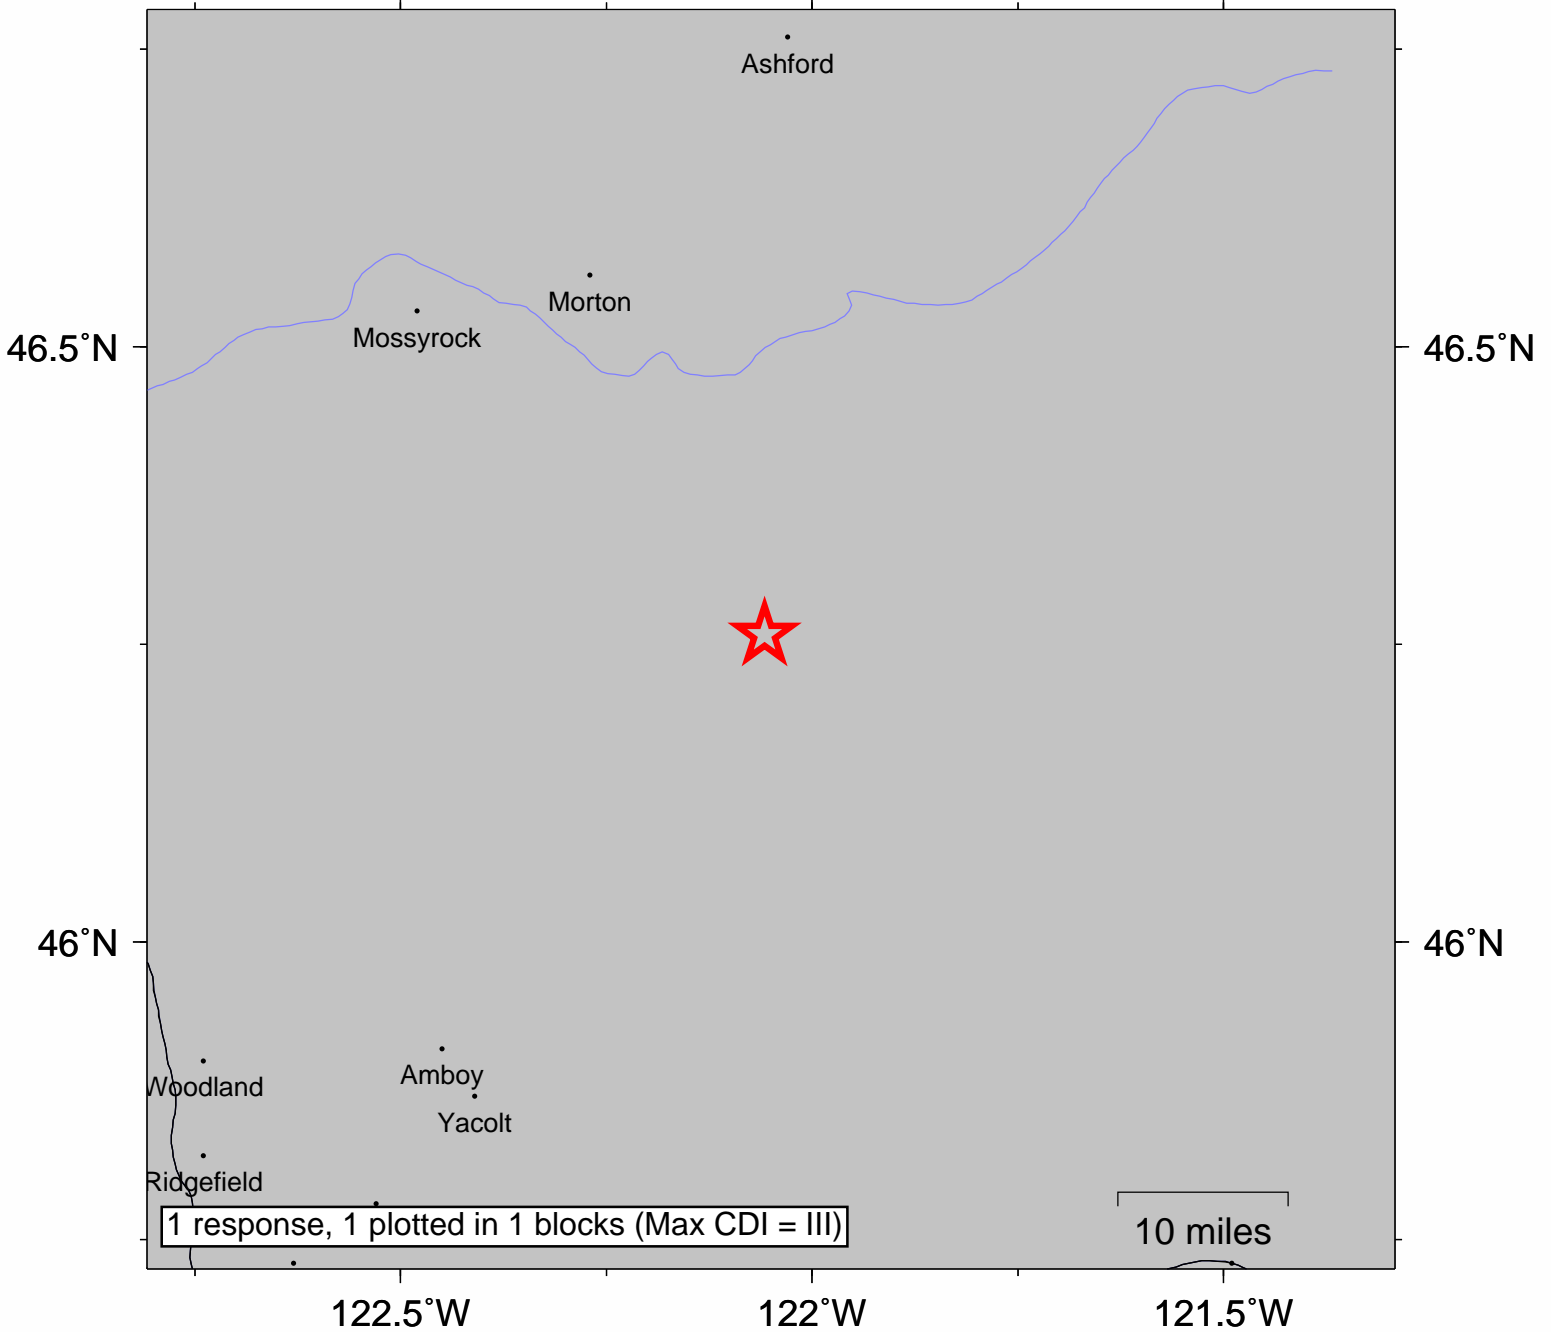

USGS Community Internet Intensity Map WASHINGTON

Mar 13 2018 04:55:14 AM UTC 46.258N 122.0578W M2.1 Depth: 10 km ID:uw61372616

		122.5°W			122°W			121.5°W		
SHAKING	<i>Not felt</i>	<i>Weak</i>	<i>Light</i>	<i>Moderate</i>	<i>Strong</i>	Very strong	Severe	Violent	Extreme	
DAMAGE	none	none	none	Very light	<i>Light</i>	<i>Moderate</i>	<i>Moderate/Heavy</i>	<i>Heavy</i>	<i>Very Heavy</i>	
INTENSITY	I	II-III	IV	V	VI	VII	VIII	IX	X+	