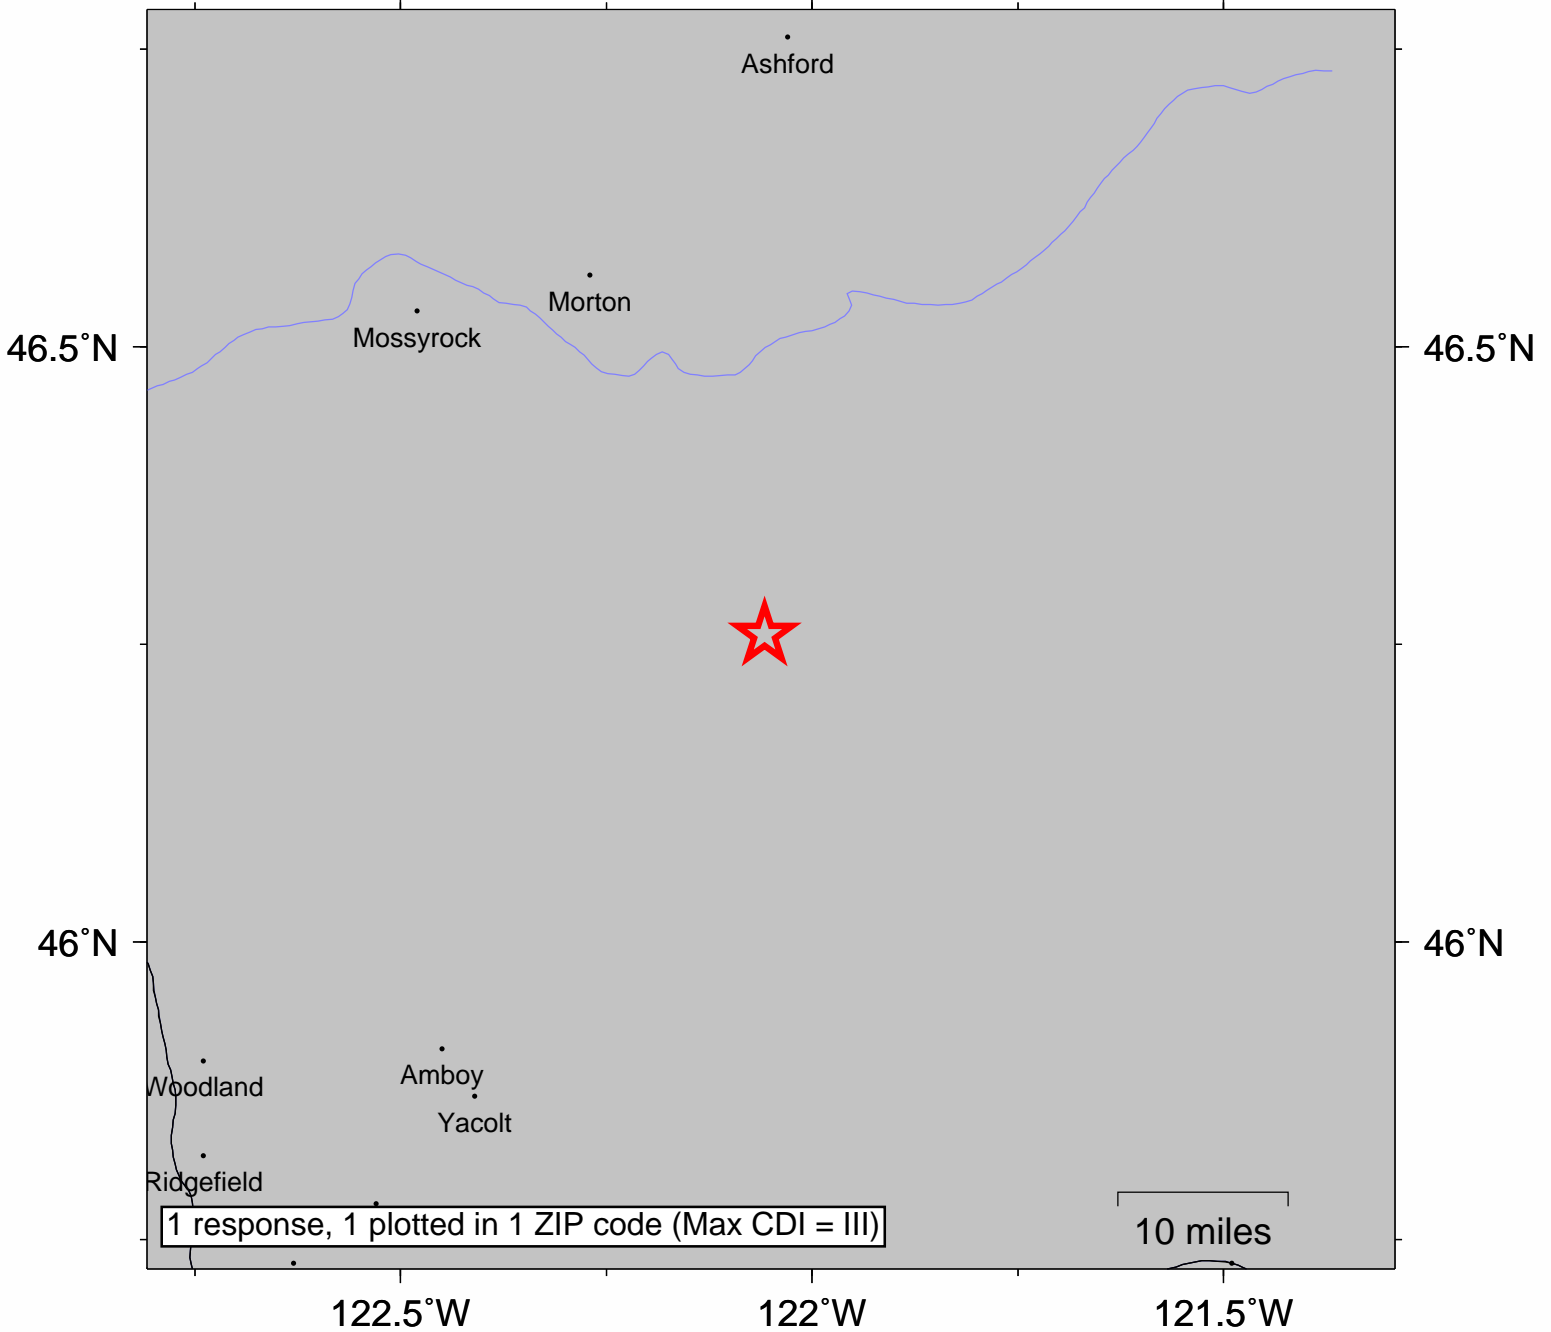

USGS Community Internet Intensity Map WASHINGTON

Mar 13 2018 04:55:14 AM UTC 46.258N 122.0578W M2.1 Depth: 10 km ID:uw61372616

		122.5°W			122°W			121.5°W		
SHAKING	<i>Not felt</i>	<i>Weak</i>	<i>Light</i>	<i>Moderate</i>	<i>Strong</i>	Very strong	Severe	Violent	Extreme	
DAMAGE	none	none	none	Very light	<i>Light</i>	<i>Moderate</i>	<i>Moderate/Heavy</i>	<i>Heavy</i>	<i>Very Heavy</i>	
INTENSITY	I	II-III	IV	V	VI	VII	VIII	IX	X+	