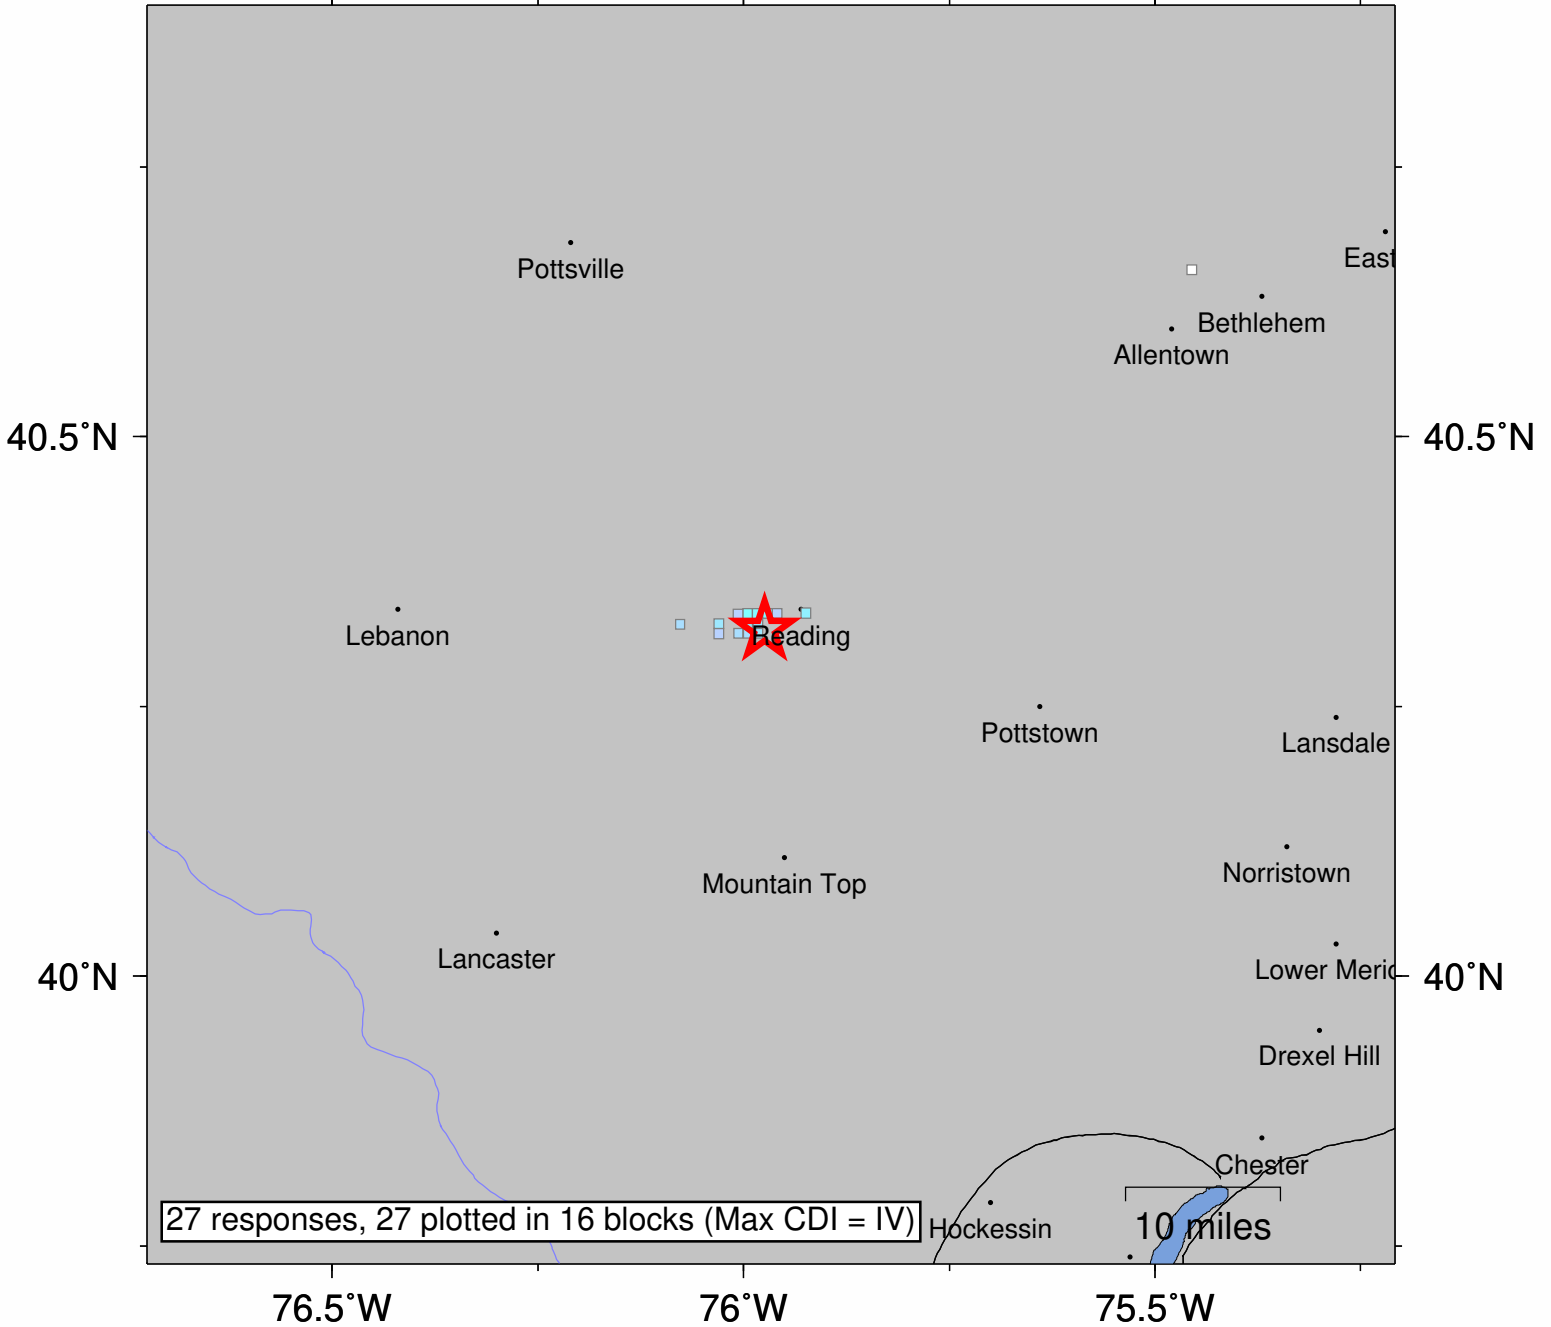

# USGS Community Internet Intensity Map PENNSYLVANIA

2024-04-19 20:36:19 UTC 40.321N 75.9748W M2.4 Depth: 8 km ID:us7000mdaq

<b>SHAKING</b>	<i>Not felt</i>	<i>Weak</i>	<i>Light</i>	<i>Moderate</i>	<i>Strong</i>	Very strong	Severe	Violent	Extreme
<b>DAMAGE</b>	none	none	none	Very light	<i>Light</i>	<i>Moderate</i>	<i>Moderate/Heavy</i>	<i>Heavy</i>	<i>Very Heavy</i>
<b>INTENSITY</b>	<b>I</b>	<b>II-III</b>	<b>IV</b>	<b>V</b>	<b>VI</b>	<b>VII</b>	<b>VIII</b>	<b>IX</b>	<b>X+</b>