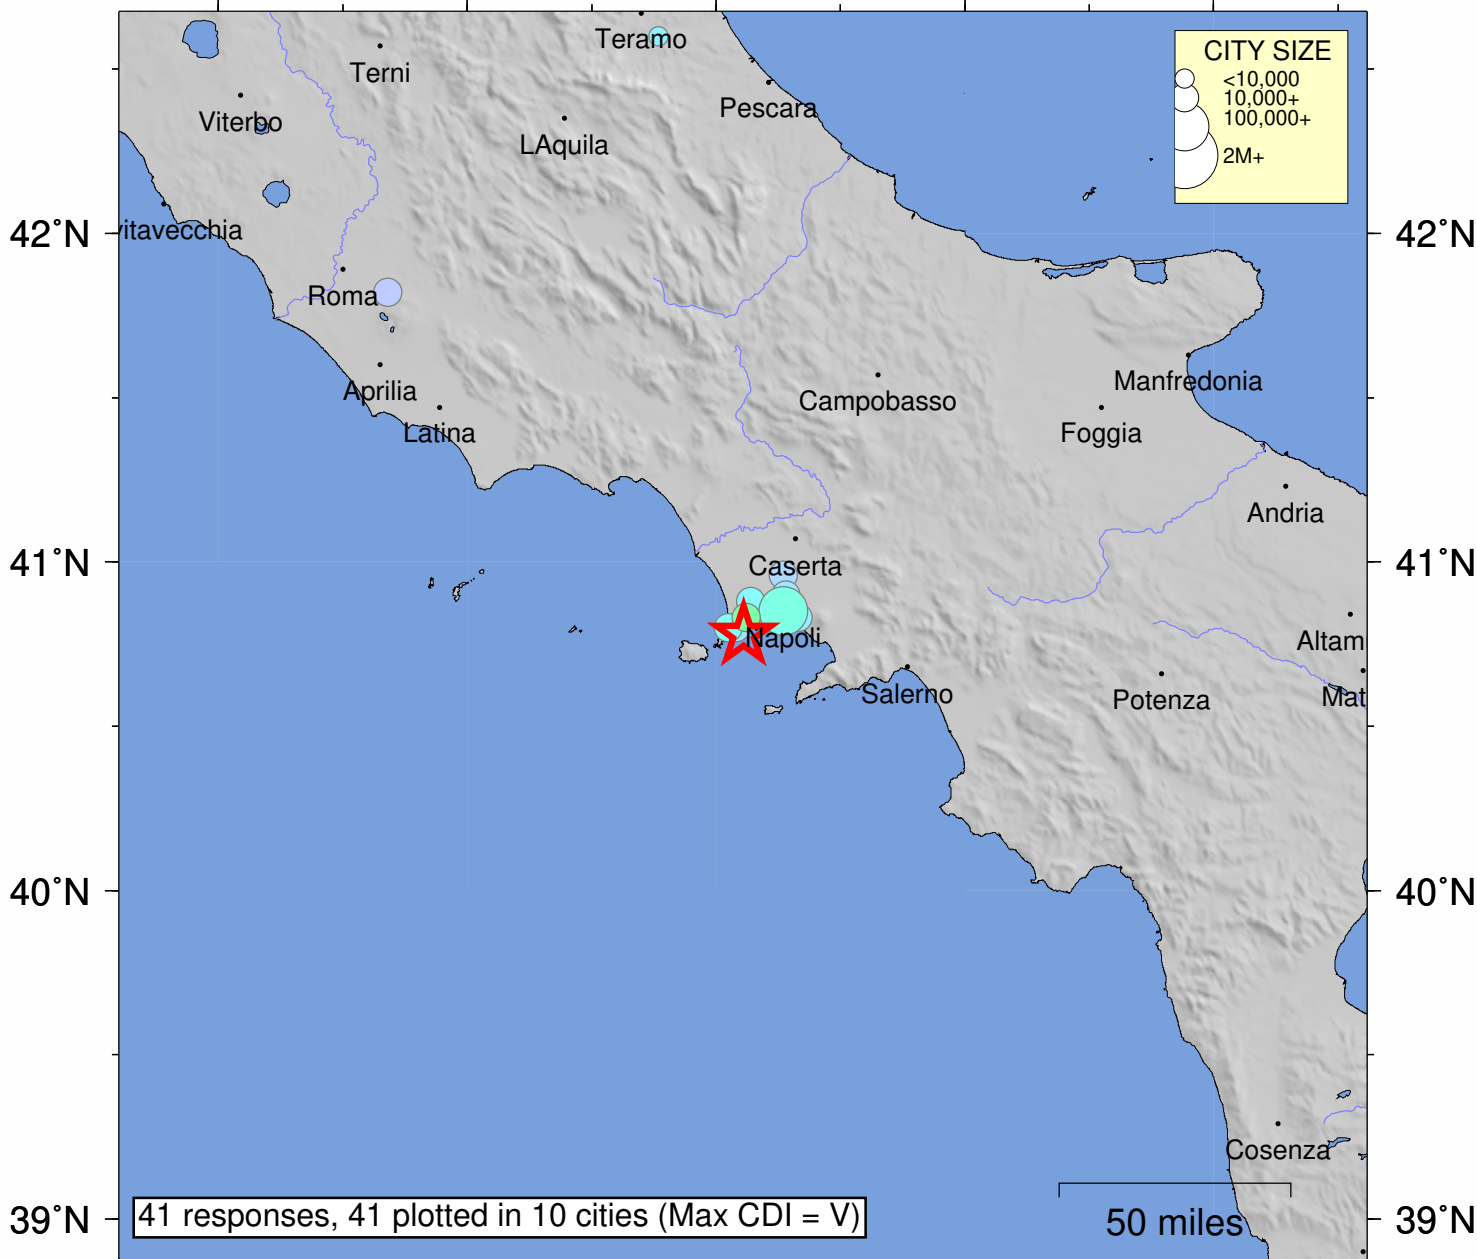

# USGS Community Internet Intensity Map SOUTHERN ITALY

2025-03-13 00:25:02 UTC 40.7774N 14.1116E M4.2 Depth: 10 km ID:us6000pyh6

<b>SHAKING</b>	<i>Not felt</i>	<i>Weak</i>	<i>Light</i>	<i>Moderate</i>	<i>Strong</i>	Very strong	Severe	Violent	Extreme
<b>DAMAGE</b>	none	none	none	Very light	<i>Light</i>	<i>Moderate</i>	<i>Moderate/Heavy</i>	<i>Heavy</i>	<i>Very Heavy</i>
<b>INTENSITY</b>	<b>I</b>	<b>II-III</b>	<b>IV</b>	<b>V</b>	<b>VI</b>	<b>VII</b>	<b>VIII</b>	<b>IX</b>	<b>X+</b>