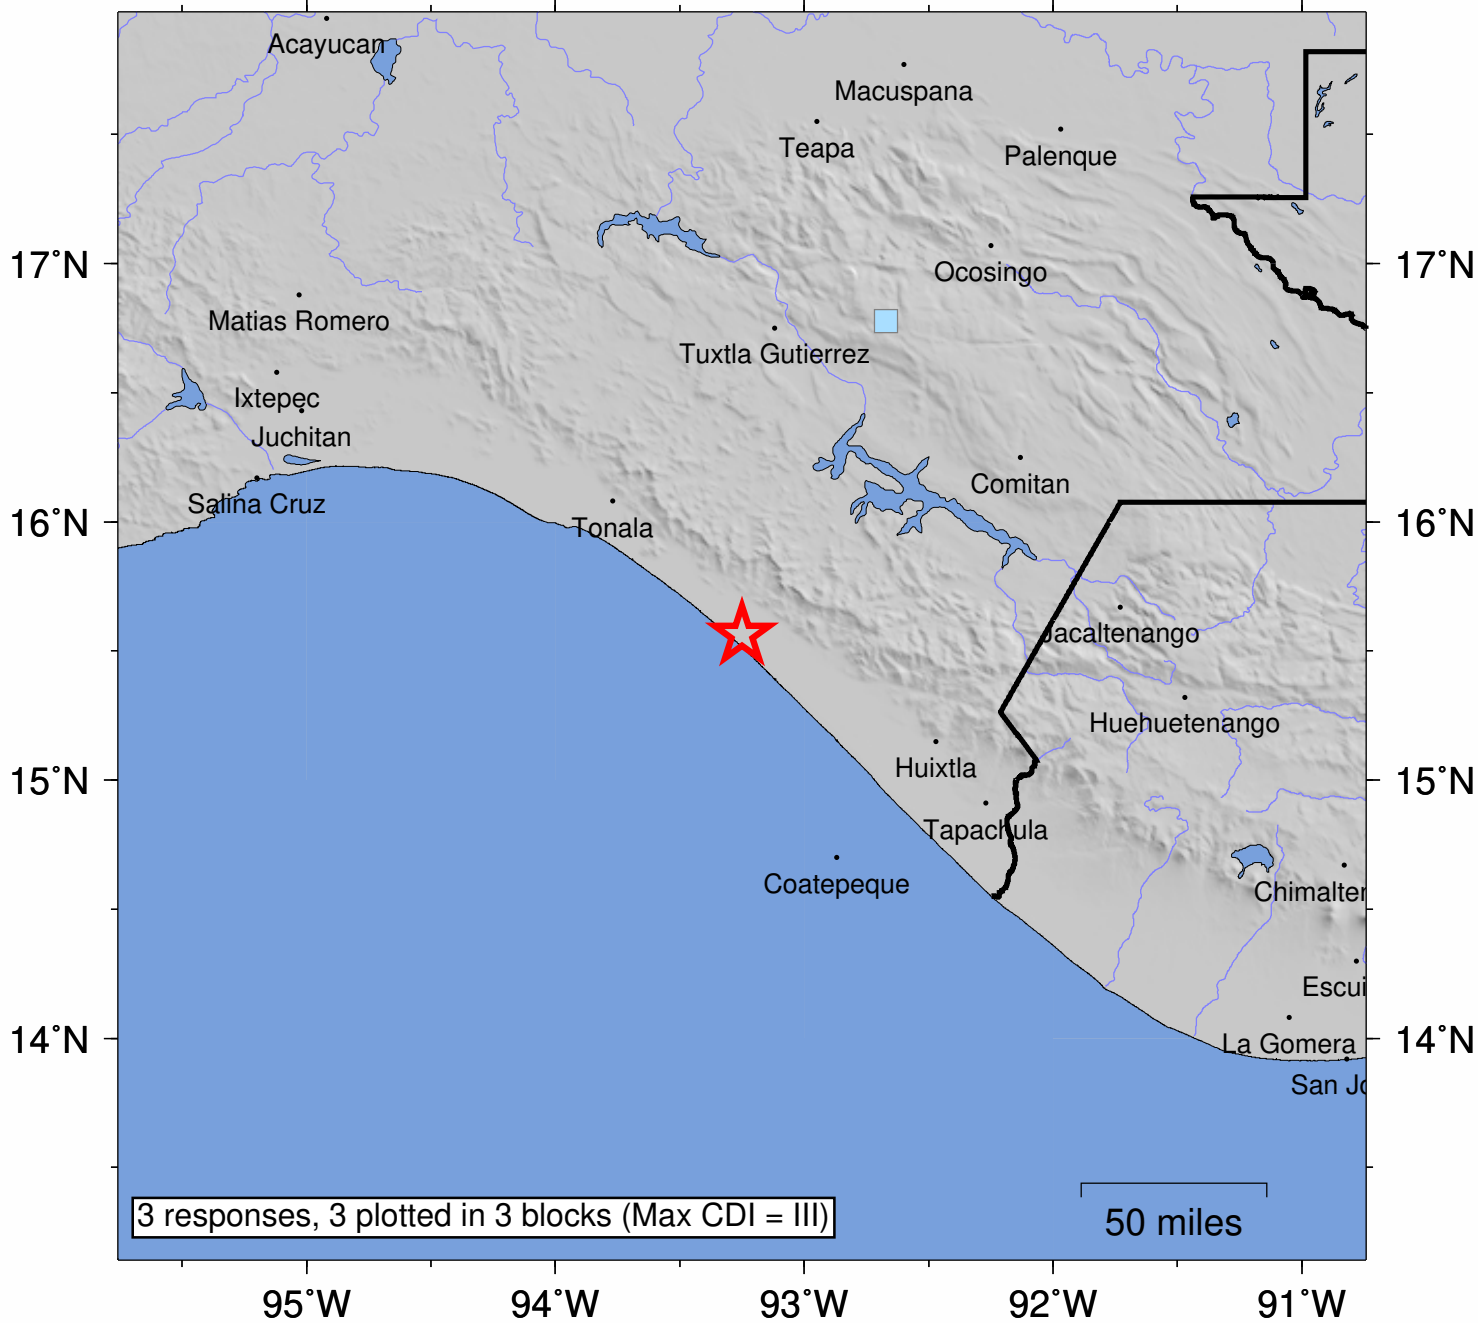

USGS Community Internet Intensity Map CHIAPAS, MEXICO

2025-01-28 07:57:41 UTC 15.5624N 93.2501W M4.6 Depth: 94 km ID:us6000pmr8

	95°W	94°W	93°W	92°W	91°W				
SHAKING	<i>Not felt</i>	<i>Weak</i>	<i>Light</i>	<i>Moderate</i>	<i>Strong</i>	Very strong	Severe	Violent	Extreme
DAMAGE	none	none	none	Very light	<i>Light</i>	<i>Moderate</i>	<i>Moderate/Heavy</i>	<i>Heavy</i>	<i>Very Heavy</i>
INTENSITY	I	II-III	IV	V	VI	VII	VIII	IX	X+