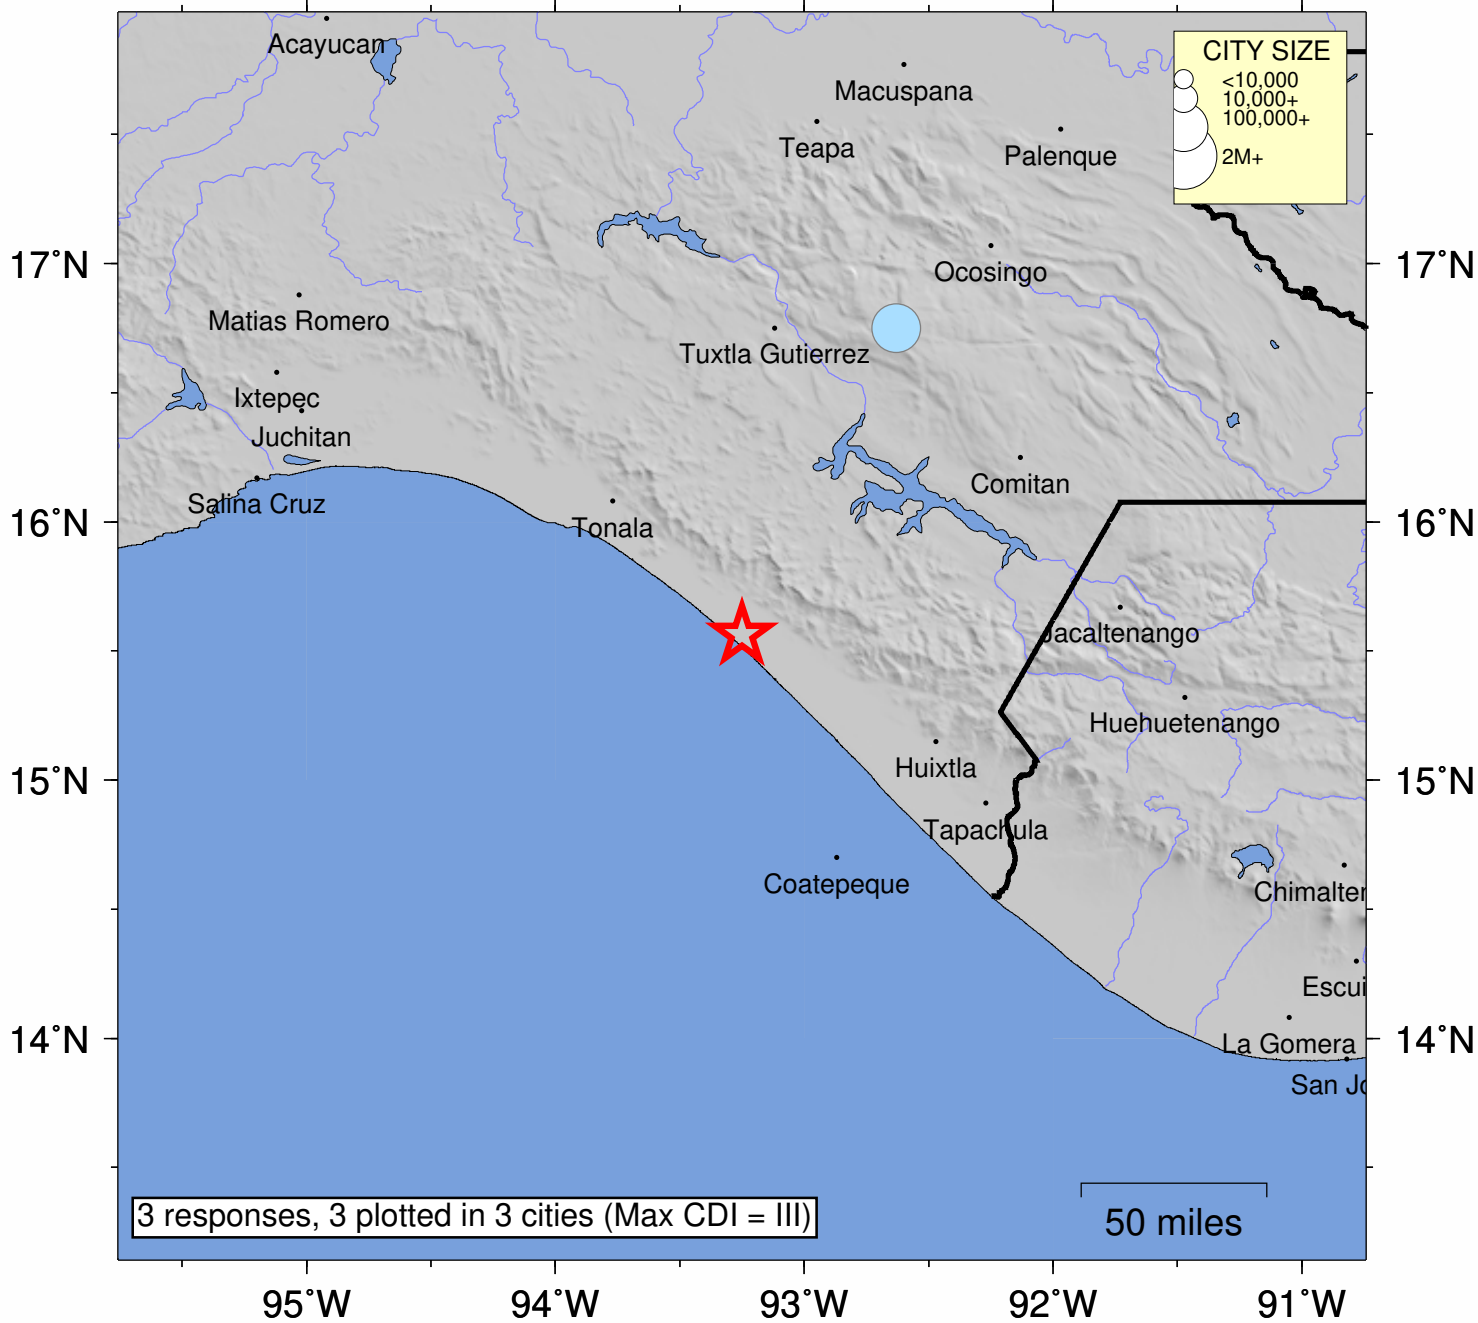

# USGS Community Internet Intensity Map CHIAPAS, MEXICO

2025-01-28 07:57:41 UTC 15.5624N 93.2501W M4.6 Depth: 94 km ID:us6000pmr8

	95°W	94°W	93°W	92°W	91°W				
<b>SHAKING</b>	<i>Not felt</i>	<i>Weak</i>	<i>Light</i>	<i>Moderate</i>	<i>Strong</i>	Very strong	Severe	Violent	Extreme
<b>DAMAGE</b>	none	none	none	Very light	<i>Light</i>	<i>Moderate</i>	<i>Moderate/Heavy</i>	<i>Heavy</i>	<i>Very Heavy</i>
<b>INTENSITY</b>	<b>I</b>	<b>II-III</b>	<b>IV</b>	<b>V</b>	<b>VI</b>	<b>VII</b>	<b>VIII</b>	<b>IX</b>	<b>X+</b>