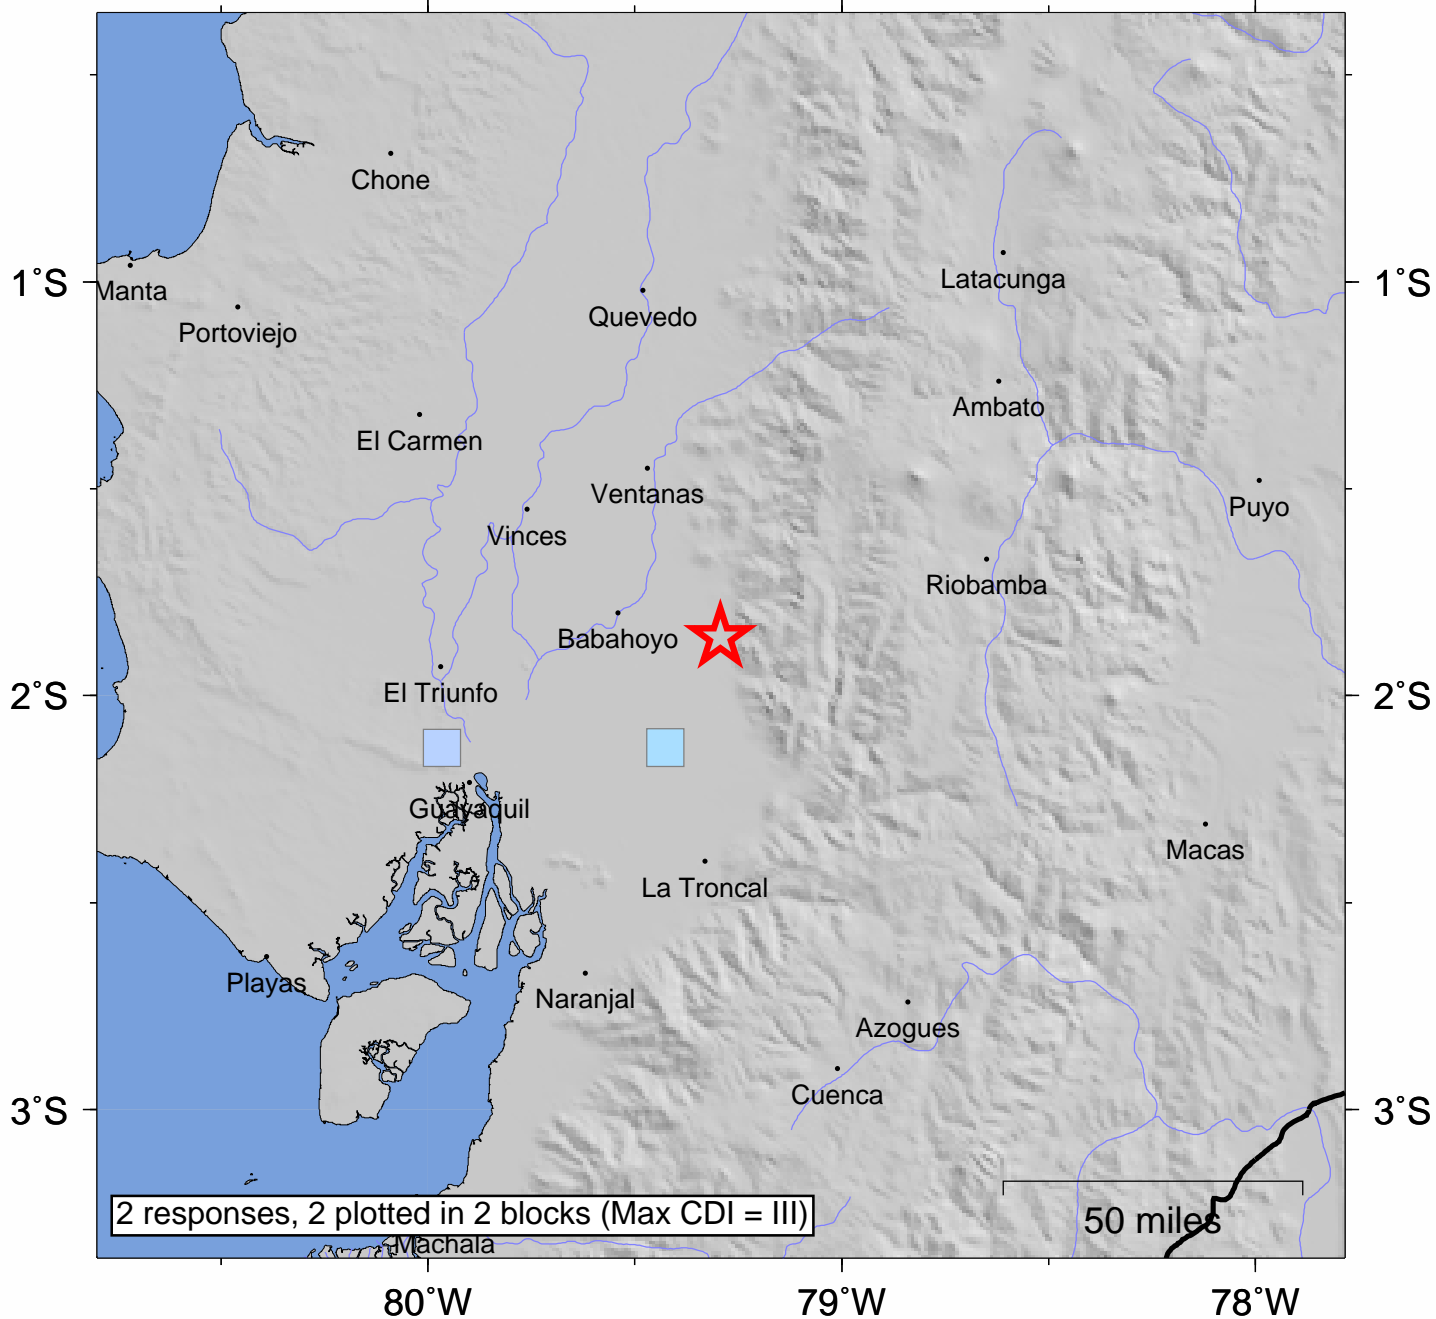

# USGS Community Internet Intensity Map ECUADOR

Apr 15 2018 10:03:50 PM local 1.8579S 79.2928W M3.8 Depth: 10 km ID:us2000e0su

|                  |                 |               |              |                 |               |                 |                       |              |                   |
|------------------|-----------------|---------------|--------------|-----------------|---------------|-----------------|-----------------------|--------------|-------------------|
| <b>SHAKING</b>   | <i>Not felt</i> | <i>Weak</i>   | <i>Light</i> | <i>Moderate</i> | <i>Strong</i> | Very strong     | Severe                | Violent      | Extreme           |
| <b>DAMAGE</b>    | none            | none          | none         | Very light      | <i>Light</i>  | <i>Moderate</i> | <i>Moderate/Heavy</i> | <i>Heavy</i> | <i>Very Heavy</i> |
| <b>INTENSITY</b> | <b>I</b>        | <b>II-III</b> | <b>IV</b>    | <b>V</b>        | <b>VI</b>     | <b>VII</b>      | <b>VIII</b>           | <b>IX</b>    | <b>X+</b>         |