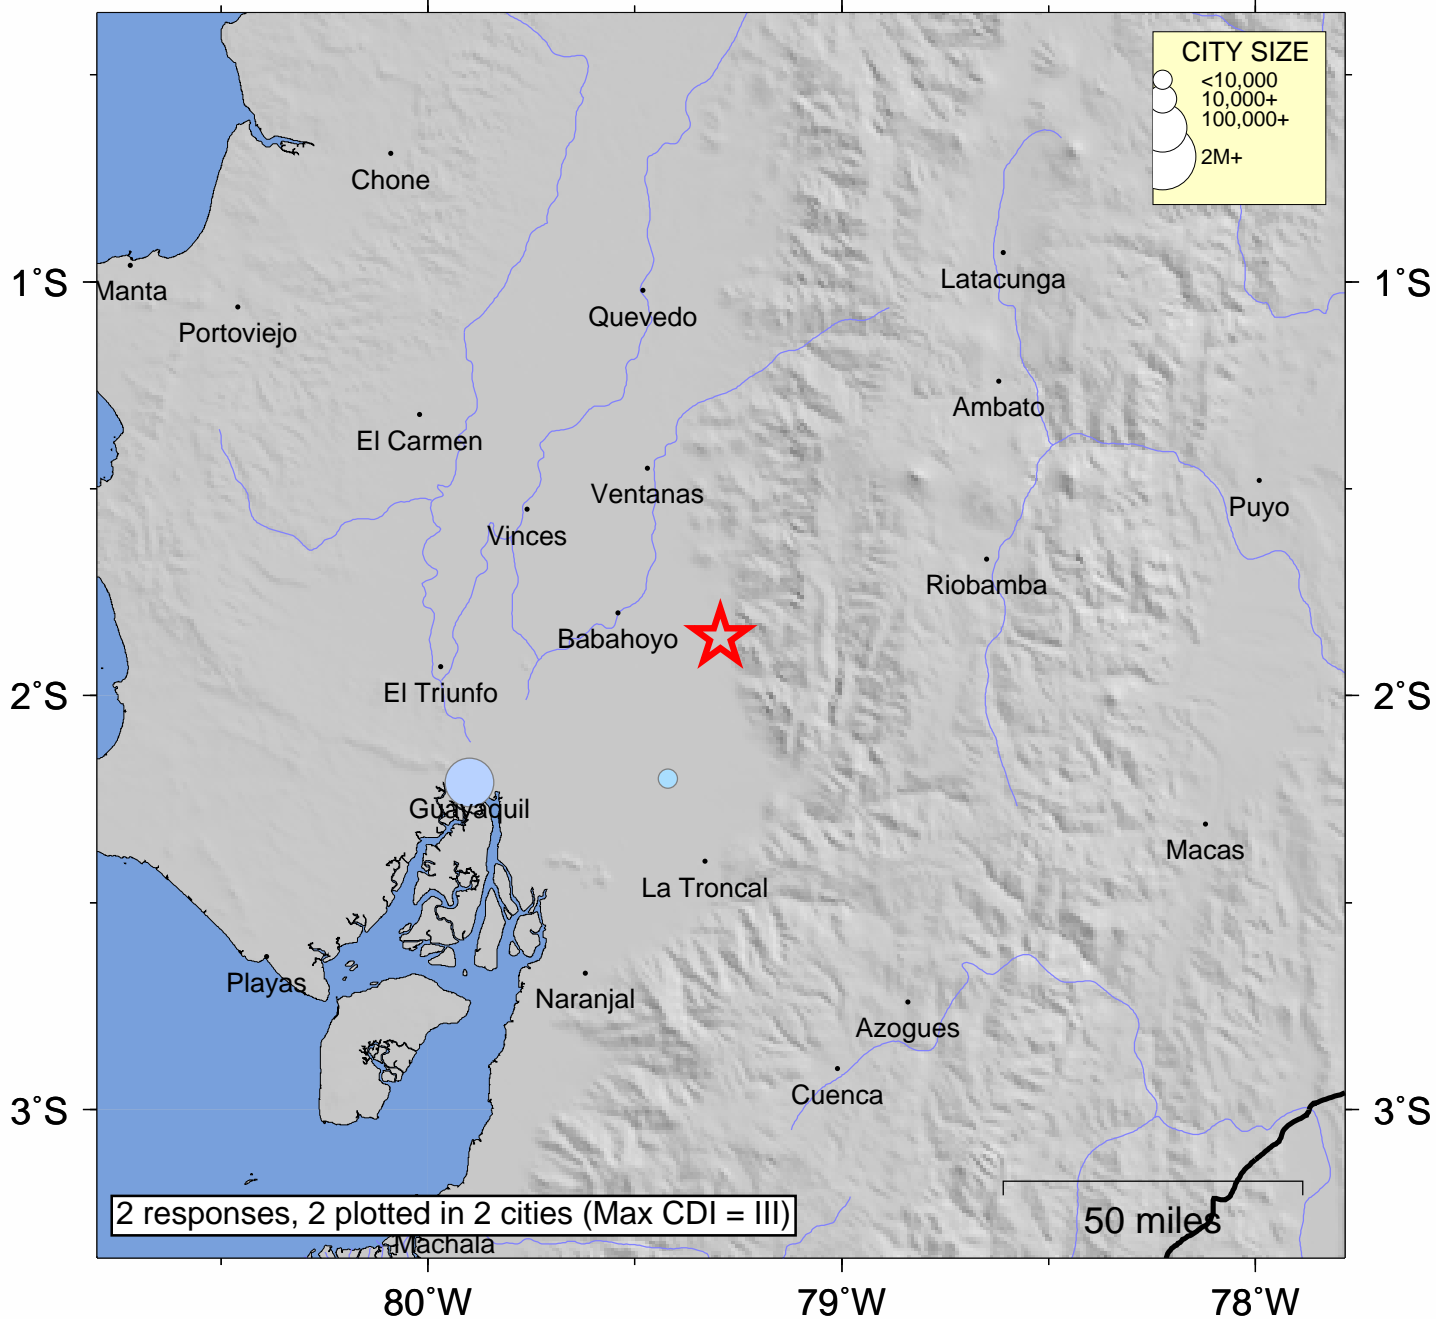

USGS Community Internet Intensity Map ECUADOR

Apr 15 2018 10:03:50 PM local 1.8579S 79.2928W M3.8 Depth: 10 km ID:us2000e0su

SHAKING	<i>Not felt</i>	<i>Weak</i>	<i>Light</i>	<i>Moderate</i>	<i>Strong</i>	Very strong	Severe	Violent	Extreme
DAMAGE	none	none	none	Very light	<i>Light</i>	<i>Moderate</i>	<i>Moderate/Heavy</i>	<i>Heavy</i>	<i>Very Heavy</i>
INTENSITY	I	II-III	IV	V	VI	VII	VIII	IX	X+