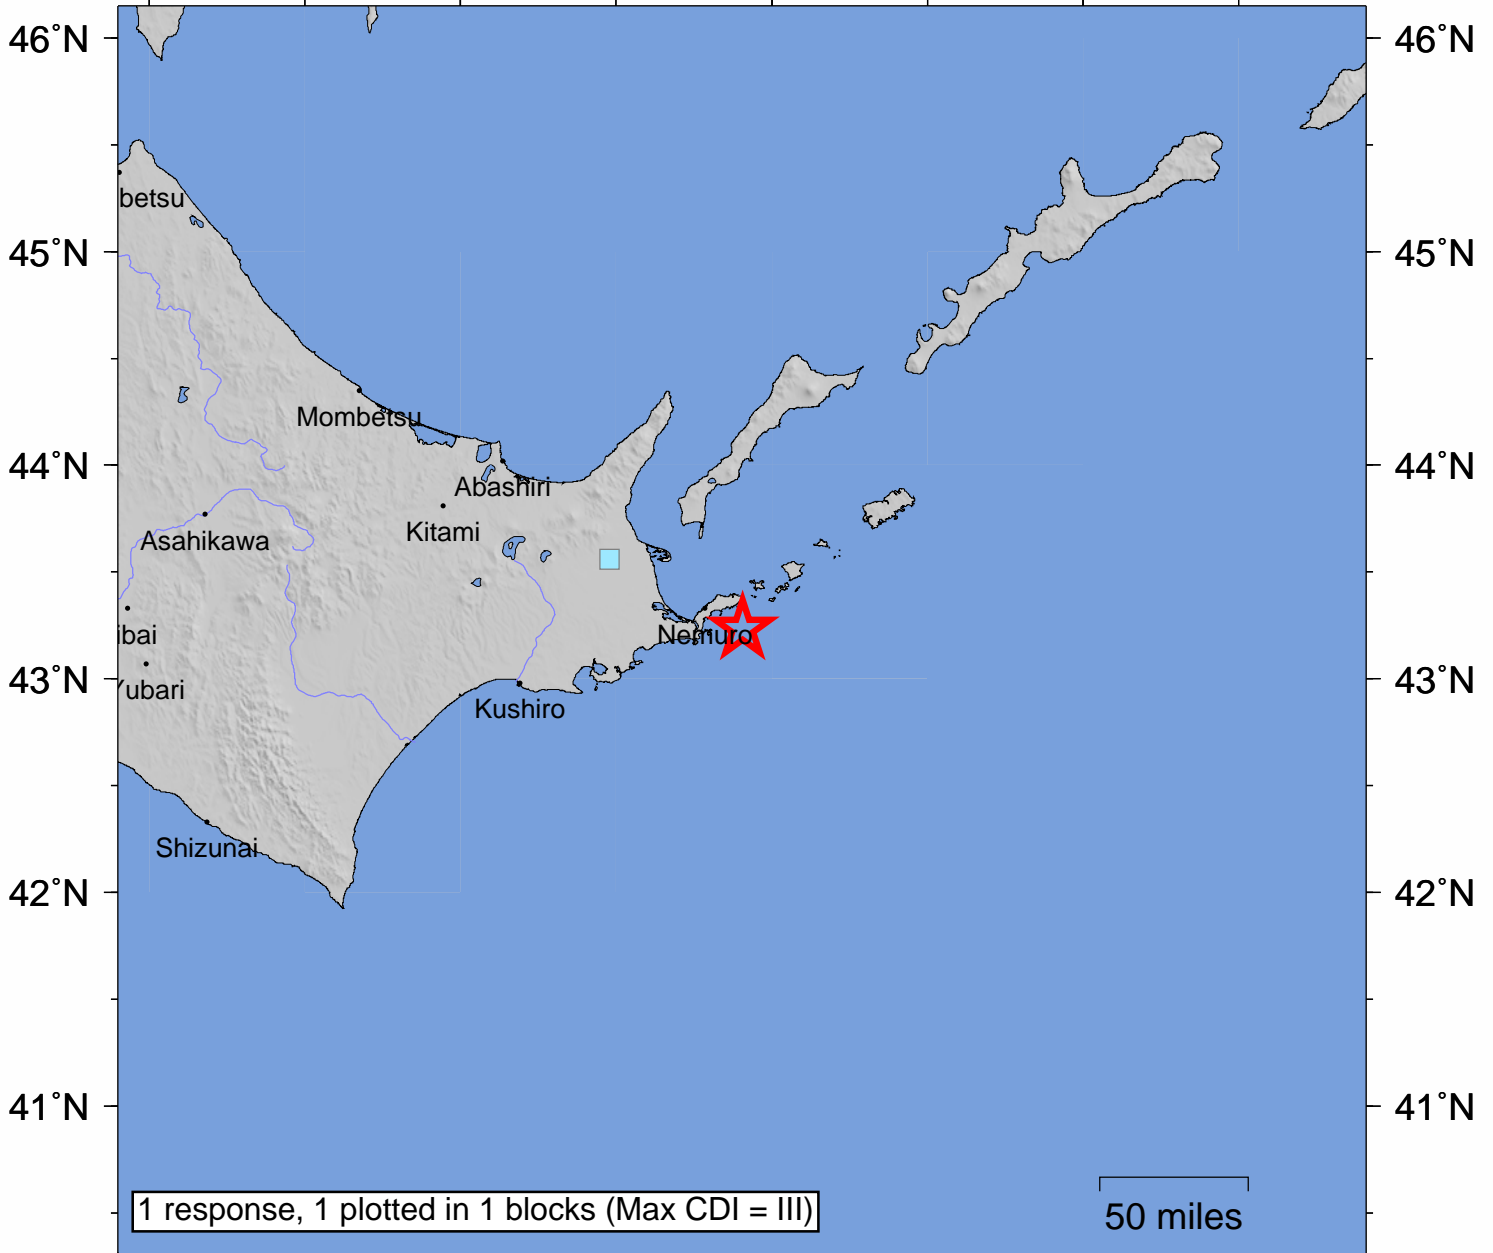

USGS Community Internet Intensity Map HOKKAIDO, JAPAN REGION

Apr 14 2018 04:00:00 AM local 43.2345N 145.8138E M5.2 Depth: 43 km ID:us2000dzwr

	142°E	144°E	146°E	148°E					
SHAKING	<i>Not felt</i>	<i>Weak</i>	<i>Light</i>	<i>Moderate</i>	<i>Strong</i>	Very strong	Severe	Violent	Extreme
DAMAGE	none	none	none	Very light	<i>Light</i>	<i>Moderate</i>	<i>Moderate/Heavy</i>	<i>Heavy</i>	<i>Very Heavy</i>
INTENSITY	I	II-III	IV	V	VI	VII	VIII	IX	X+