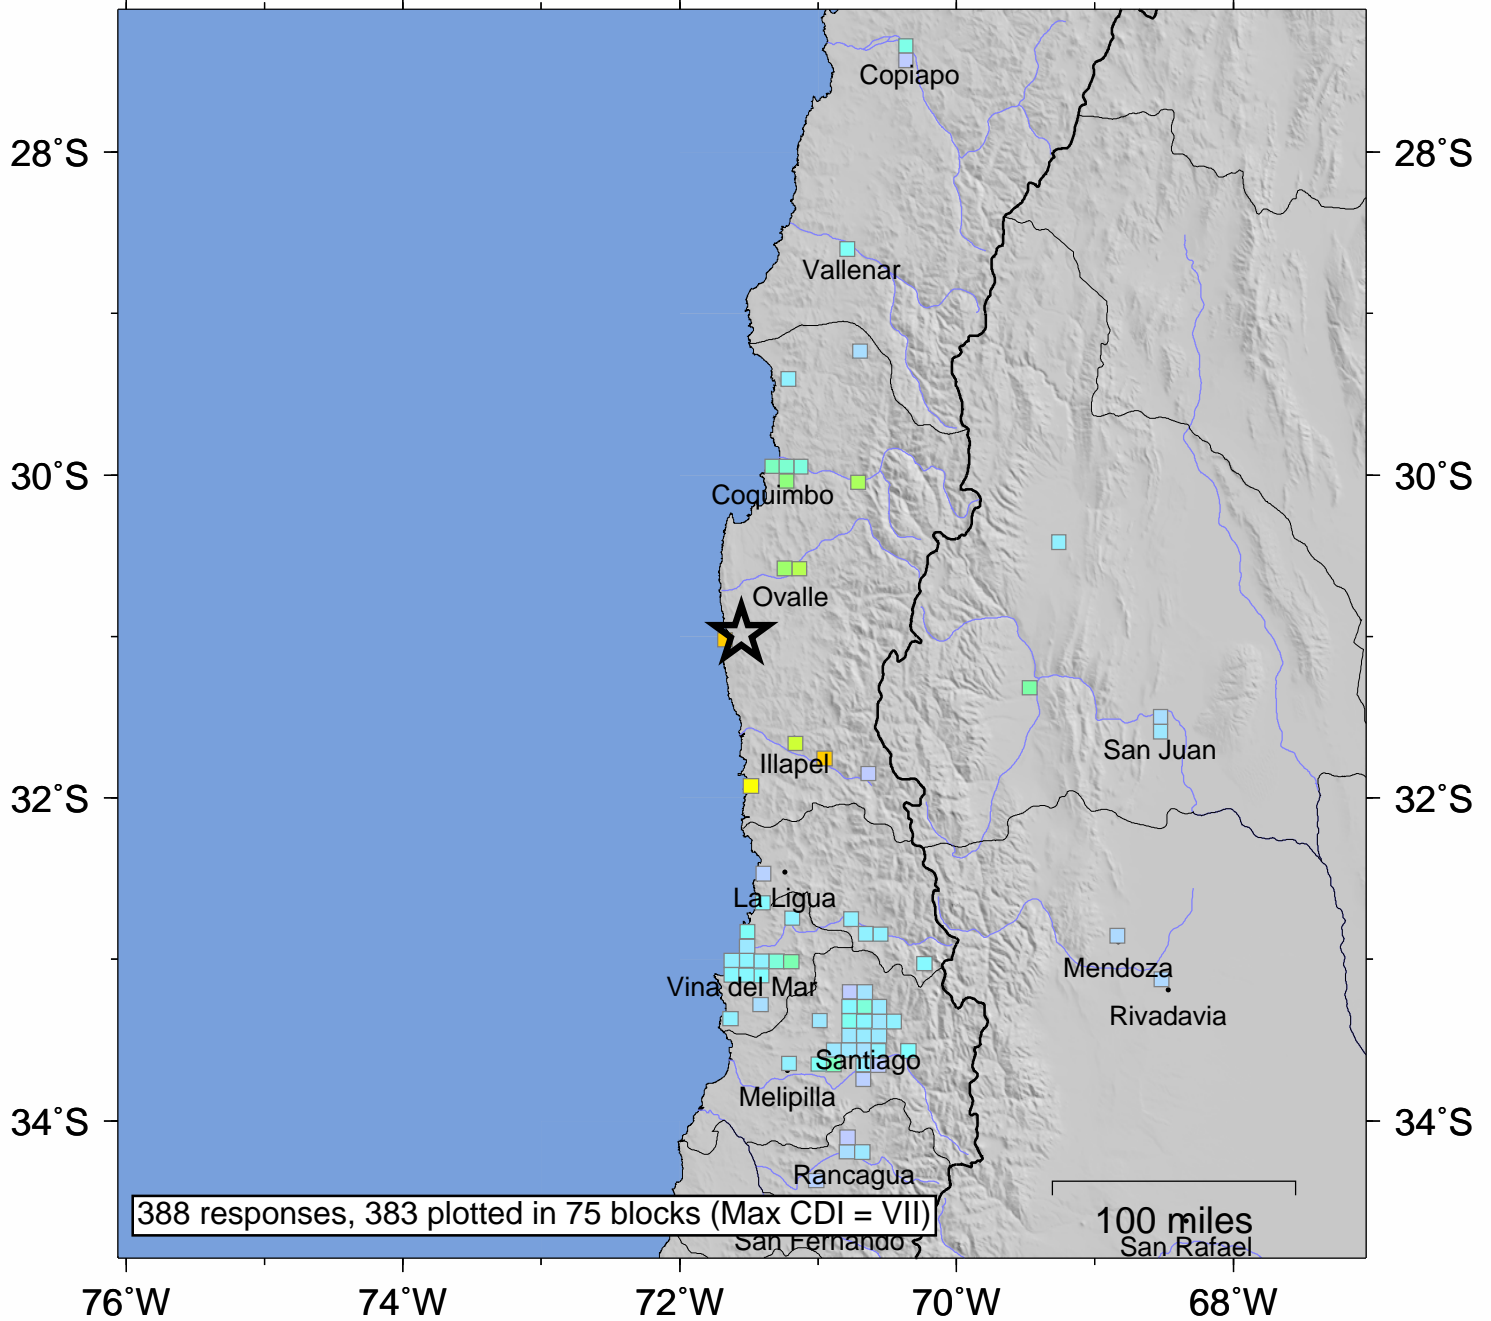

USGS Community Internet Intensity Map COQUIMBO, CHILE

Apr 10 2018 06:19:34 AM local 30.9862S 71.5566W M6.2 Depth: 76 km ID:us2000dxfc

SHAKING	<i>Not felt</i>	<i>Weak</i>	<i>Light</i>	<i>Moderate</i>	<i>Strong</i>	Very strong	Severe	Violent	Extreme
DAMAGE	none	none	none	Very light	<i>Light</i>	<i>Moderate</i>	<i>Moderate/Heavy</i>	<i>Heavy</i>	<i>Very Heavy</i>
INTENSITY	I	II-III	IV	V	VI	VII	VIII	IX	X+