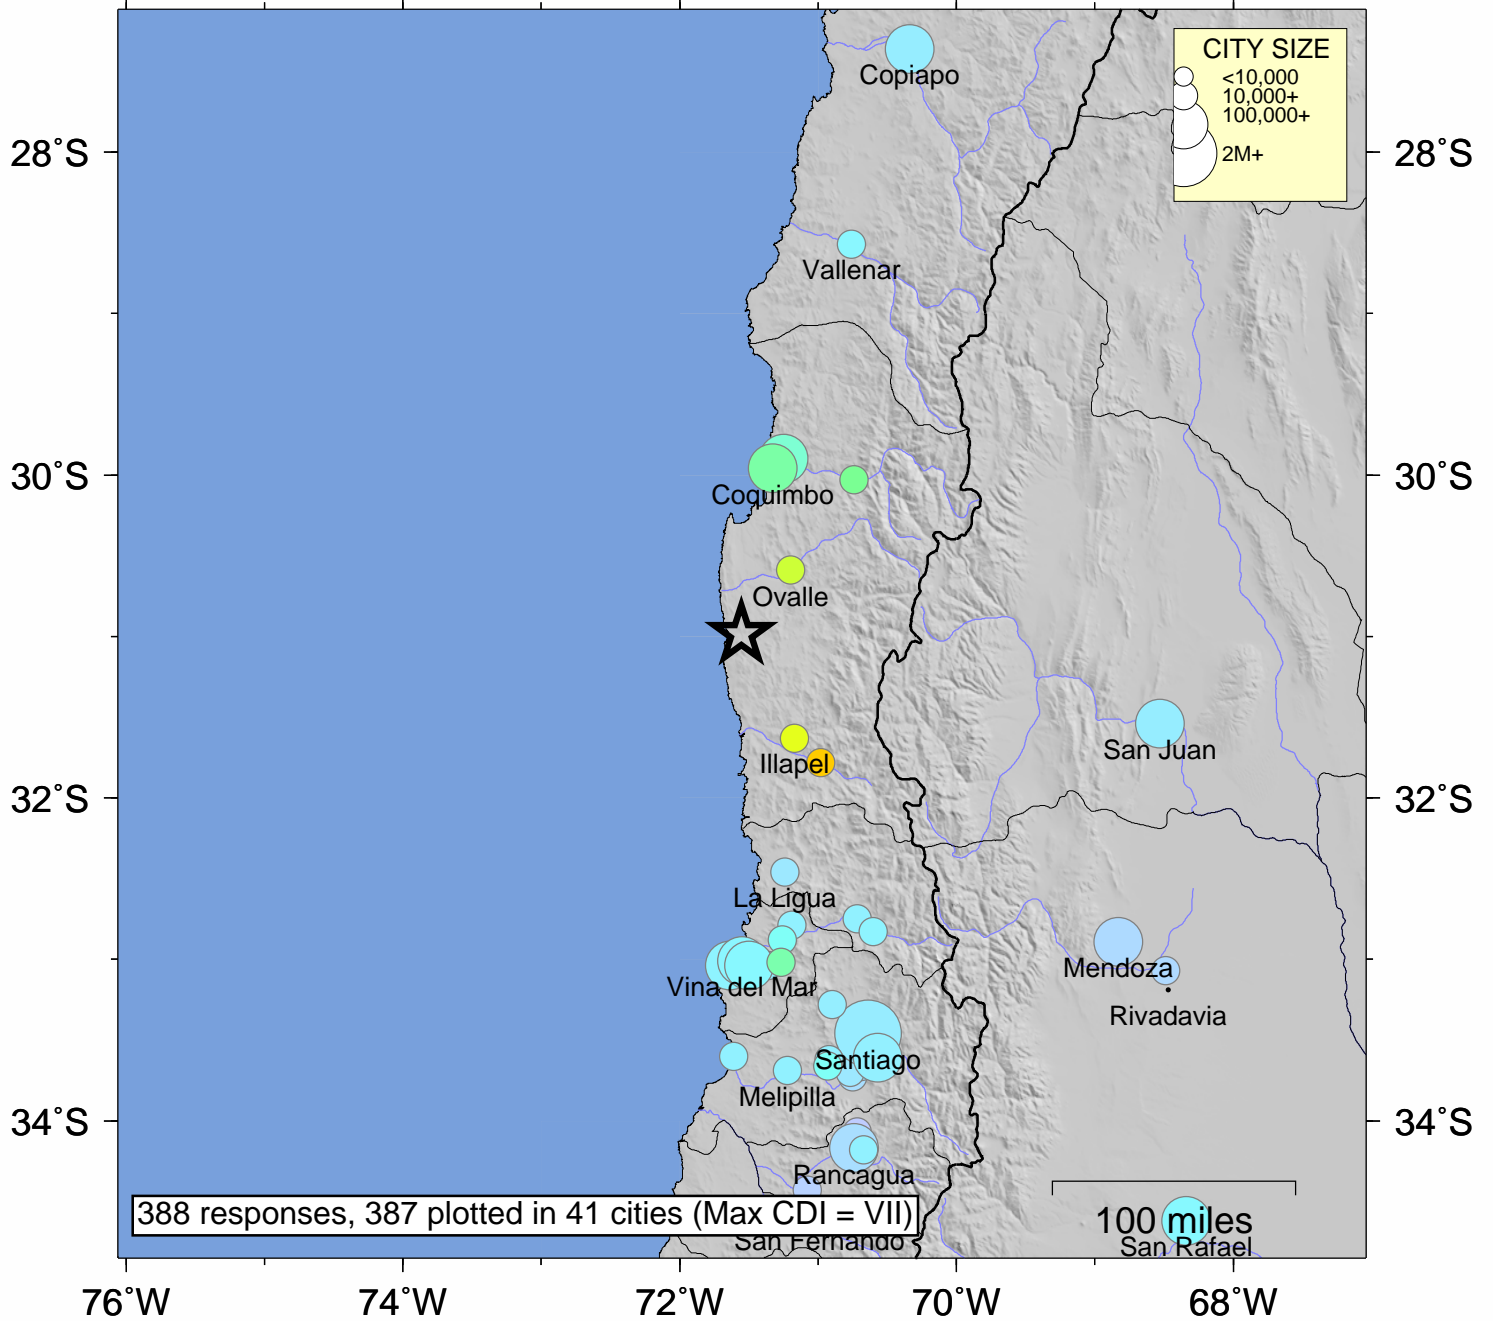

USGS Community Internet Intensity Map COQUIMBO, CHILE

Apr 10 2018 06:19:34 AM local 30.9862S 71.5566W M6.2 Depth: 76 km ID:us2000dxfc

SHAKING	<i>Not felt</i>	<i>Weak</i>	<i>Light</i>	<i>Moderate</i>	<i>Strong</i>	Very strong	Severe	Violent	Extreme
DAMAGE	none	none	none	Very light	<i>Light</i>	<i>Moderate</i>	<i>Moderate/Heavy</i>	<i>Heavy</i>	<i>Very Heavy</i>
INTENSITY	I	II-III	IV	V	VI	VII	VIII	IX	X+