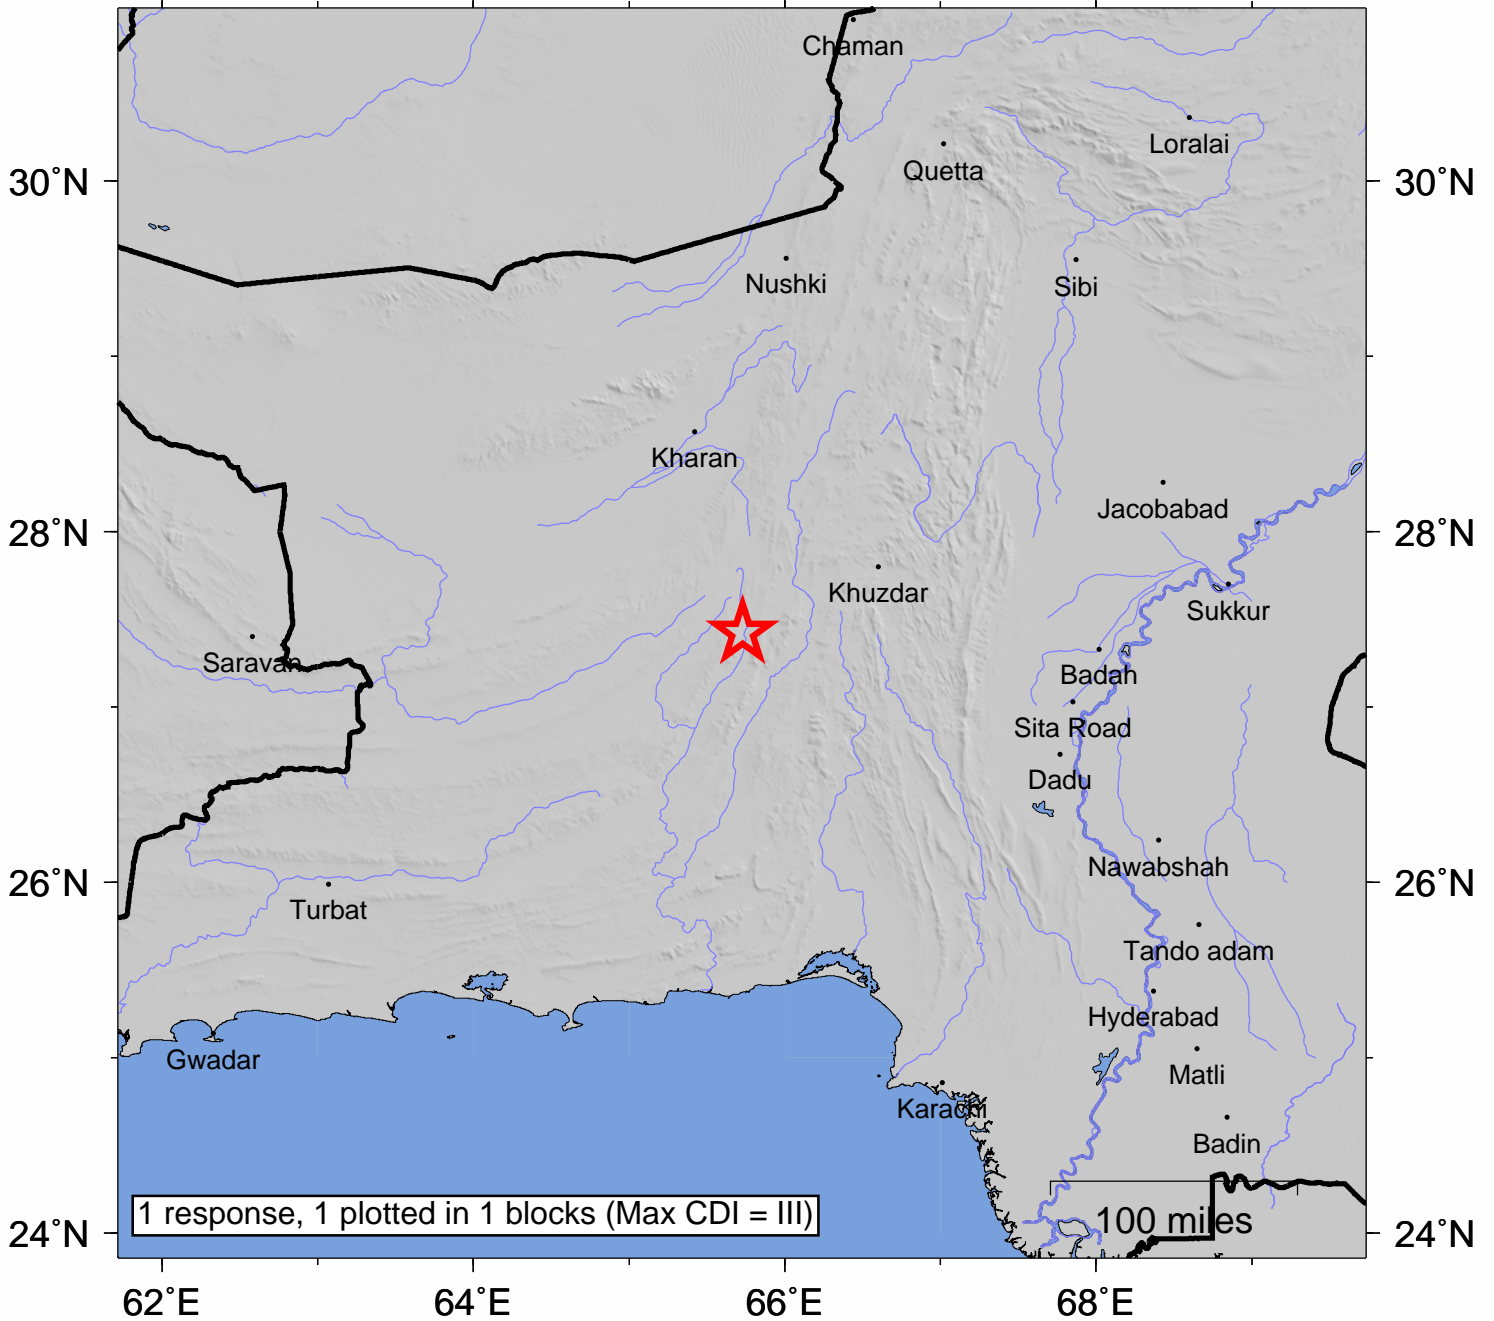

USGS Community Internet Intensity Map PAKISTAN

Dec 7 2017 04:41:58 AM local 27.4246N 65.7281E M5.3 Depth: 10 km ID:us2000c1ee

SHAKING	<i>Not felt</i>	<i>Weak</i>	<i>Light</i>	<i>Moderate</i>	<i>Strong</i>	Very strong	Severe	Violent	Extreme
DAMAGE	none	none	none	Very light	<i>Light</i>	<i>Moderate</i>	<i>Moderate/Heavy</i>	<i>Heavy</i>	<i>Very Heavy</i>
INTENSITY	I	II-III	IV	V	VI	VII	VIII	IX	X+