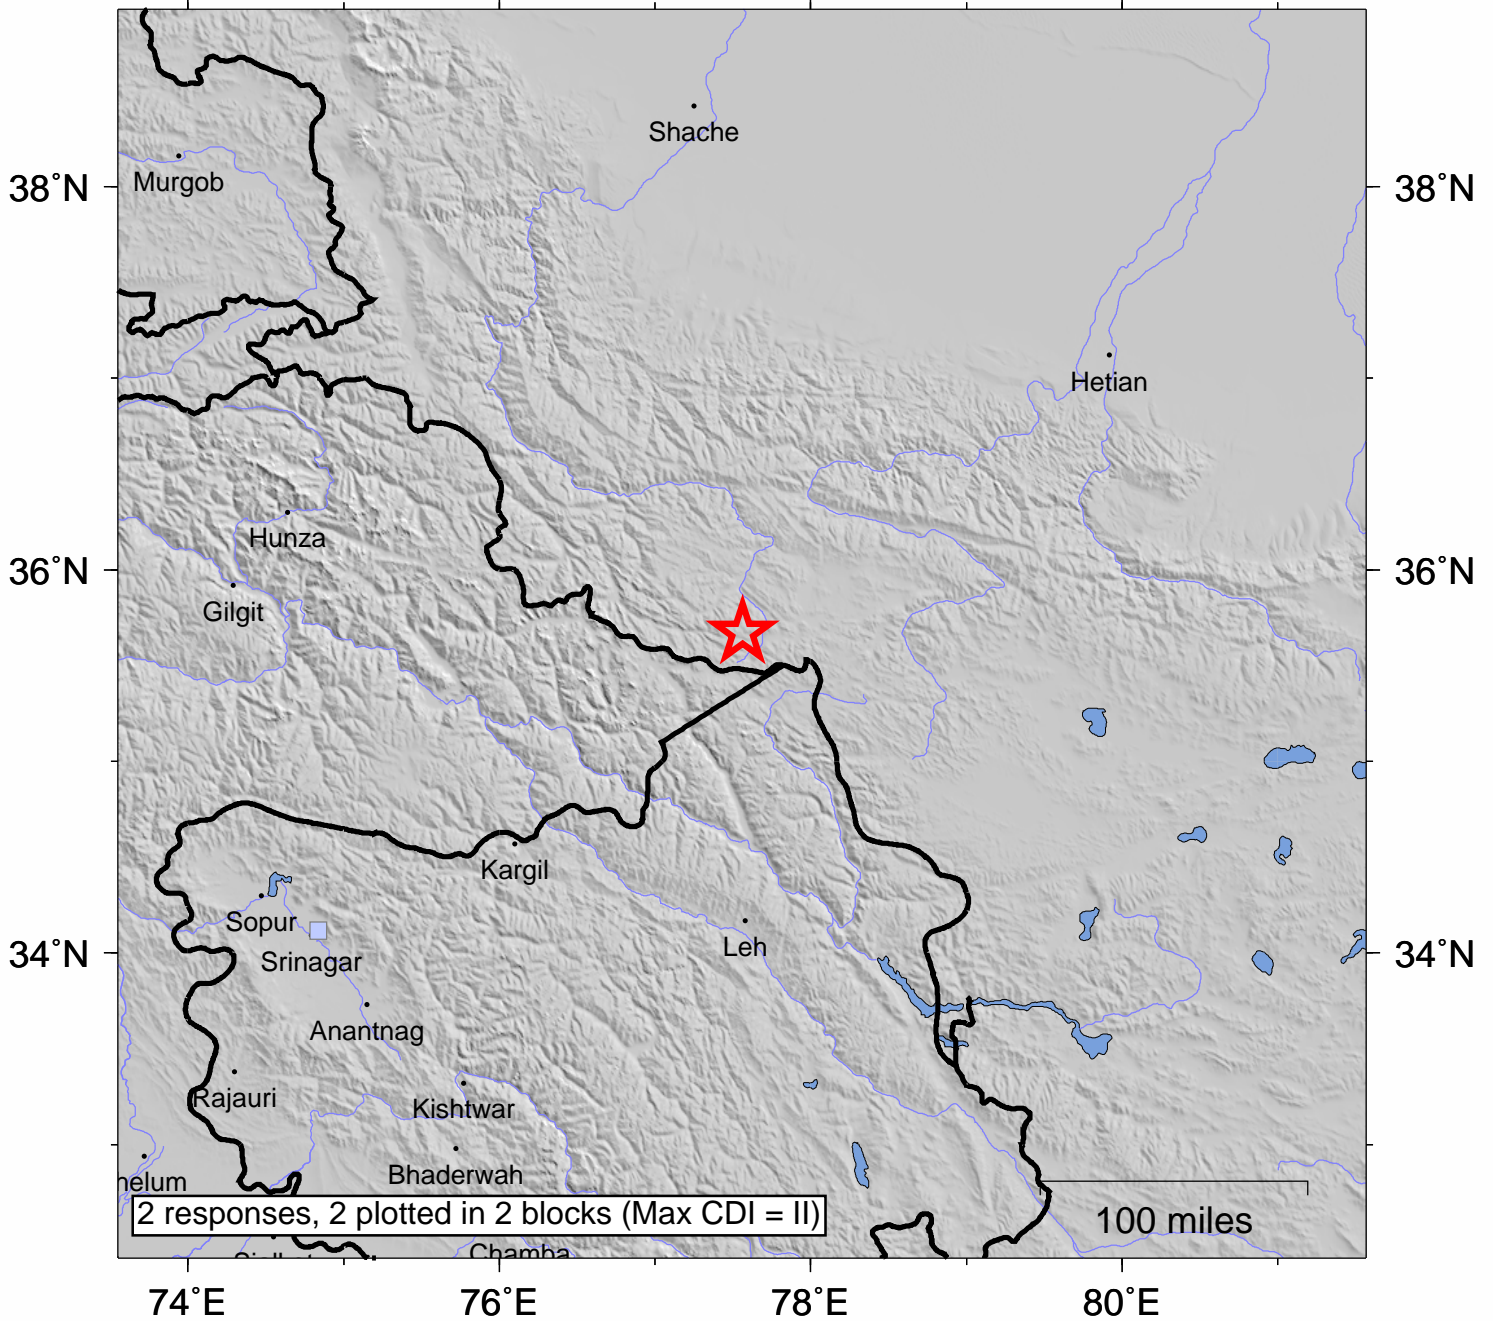

USGS Community Internet Intensity Map KASHMIR-XINJIANG BORDER REGION

Dec 7 2017 04:29:02 AM local 35.6714N 77.562E M5.1 Depth: 59 km ID:us2000c1ea

	74°E	76°E	78°E	80°E					
SHAKING	<i>Not felt</i>	<i>Weak</i>	<i>Light</i>	<i>Moderate</i>	<i>Strong</i>	Very strong	Severe	Violent	Extreme
DAMAGE	none	none	none	Very light	<i>Light</i>	<i>Moderate</i>	<i>Moderate/Heavy</i>	<i>Heavy</i>	<i>Very Heavy</i>
INTENSITY	I	II-III	IV	V	VI	VII	VIII	IX	X+