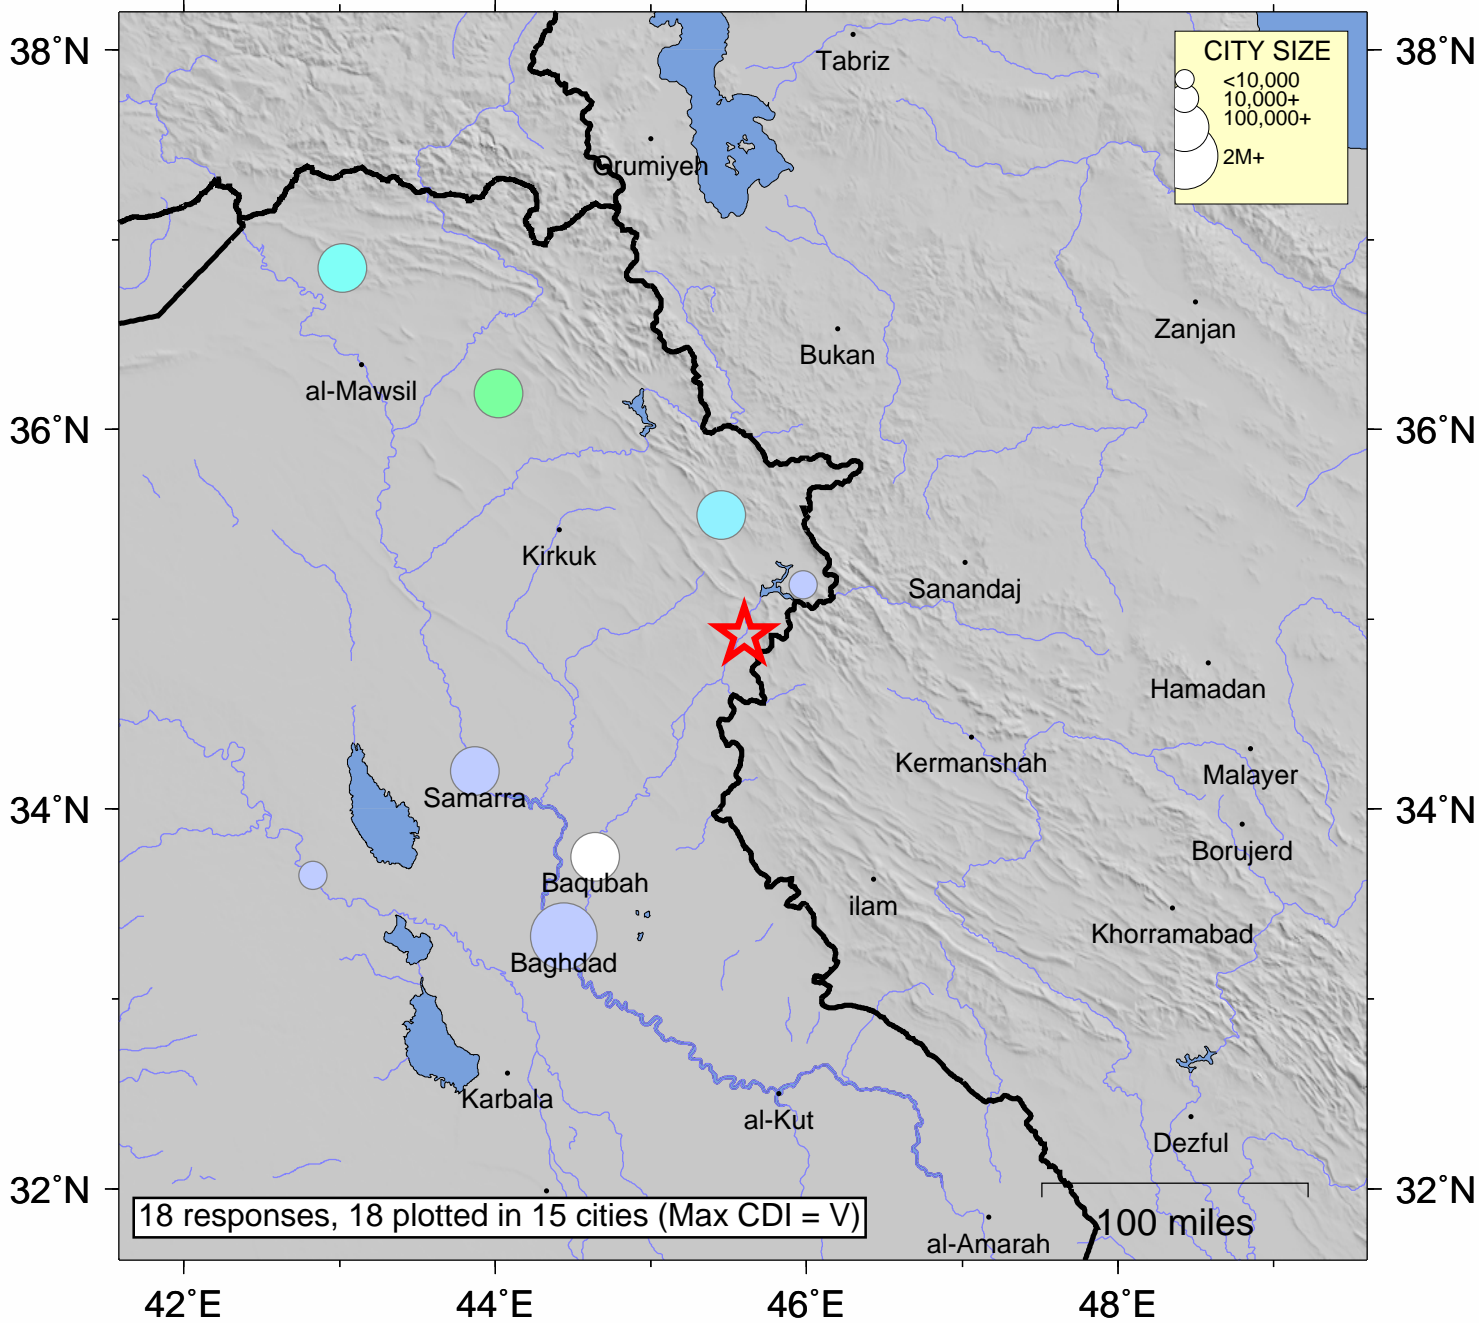

USGS Community Internet Intensity Map IRAN-IRAQ BORDER REGION

Nov 12 2017 09:29:52 PM local 34.9144N 45.5993E M5.3 Depth: 10 km ID:us2000bme6

SHAKING	<i>Not felt</i>	<i>Weak</i>	<i>Light</i>	<i>Moderate</i>	<i>Strong</i>	Very strong	Severe	Violent	Extreme
DAMAGE	none	none	none	Very light	<i>Light</i>	<i>Moderate</i>	<i>Moderate/Heavy</i>	<i>Heavy</i>	<i>Very Heavy</i>
INTENSITY	I	II-III	IV	V	VI	VII	VIII	IX	X+