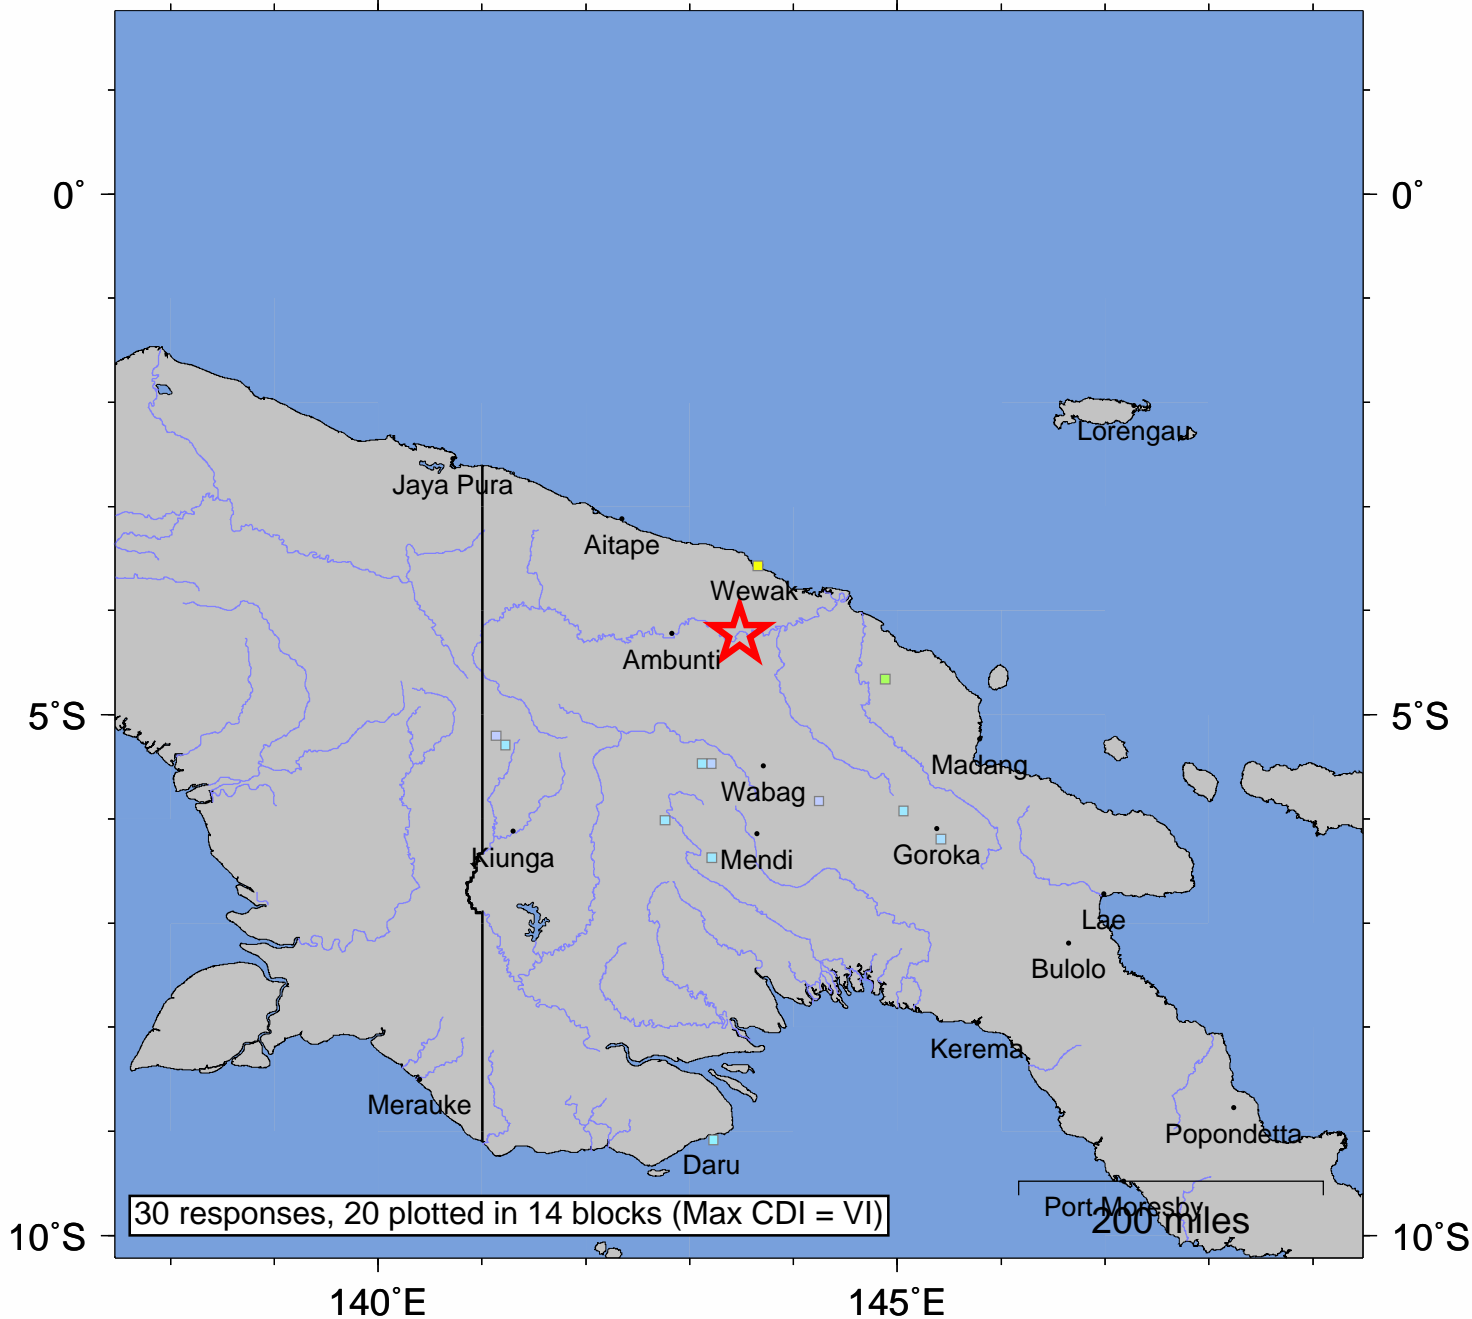

USGS Community Internet Intensity Map NEW GUINEA, PAPUA NEW GUINEA

Nov 8 2017 07:26:38 AM local 4.2272S 143.4798E M6.5 Depth: 107 km ID:us2000bk15

SHAKING	<i>Not felt</i>	<i>Weak</i>	<i>Light</i>	<i>Moderate</i>	<i>Strong</i>	Very strong	Severe	Violent	Extreme
DAMAGE	none	none	none	Very light	<i>Light</i>	<i>Moderate</i>	<i>Moderate/Heavy</i>	<i>Heavy</i>	<i>Very Heavy</i>
INTENSITY	I	II-III	IV	V	VI	VII	VIII	IX	X+