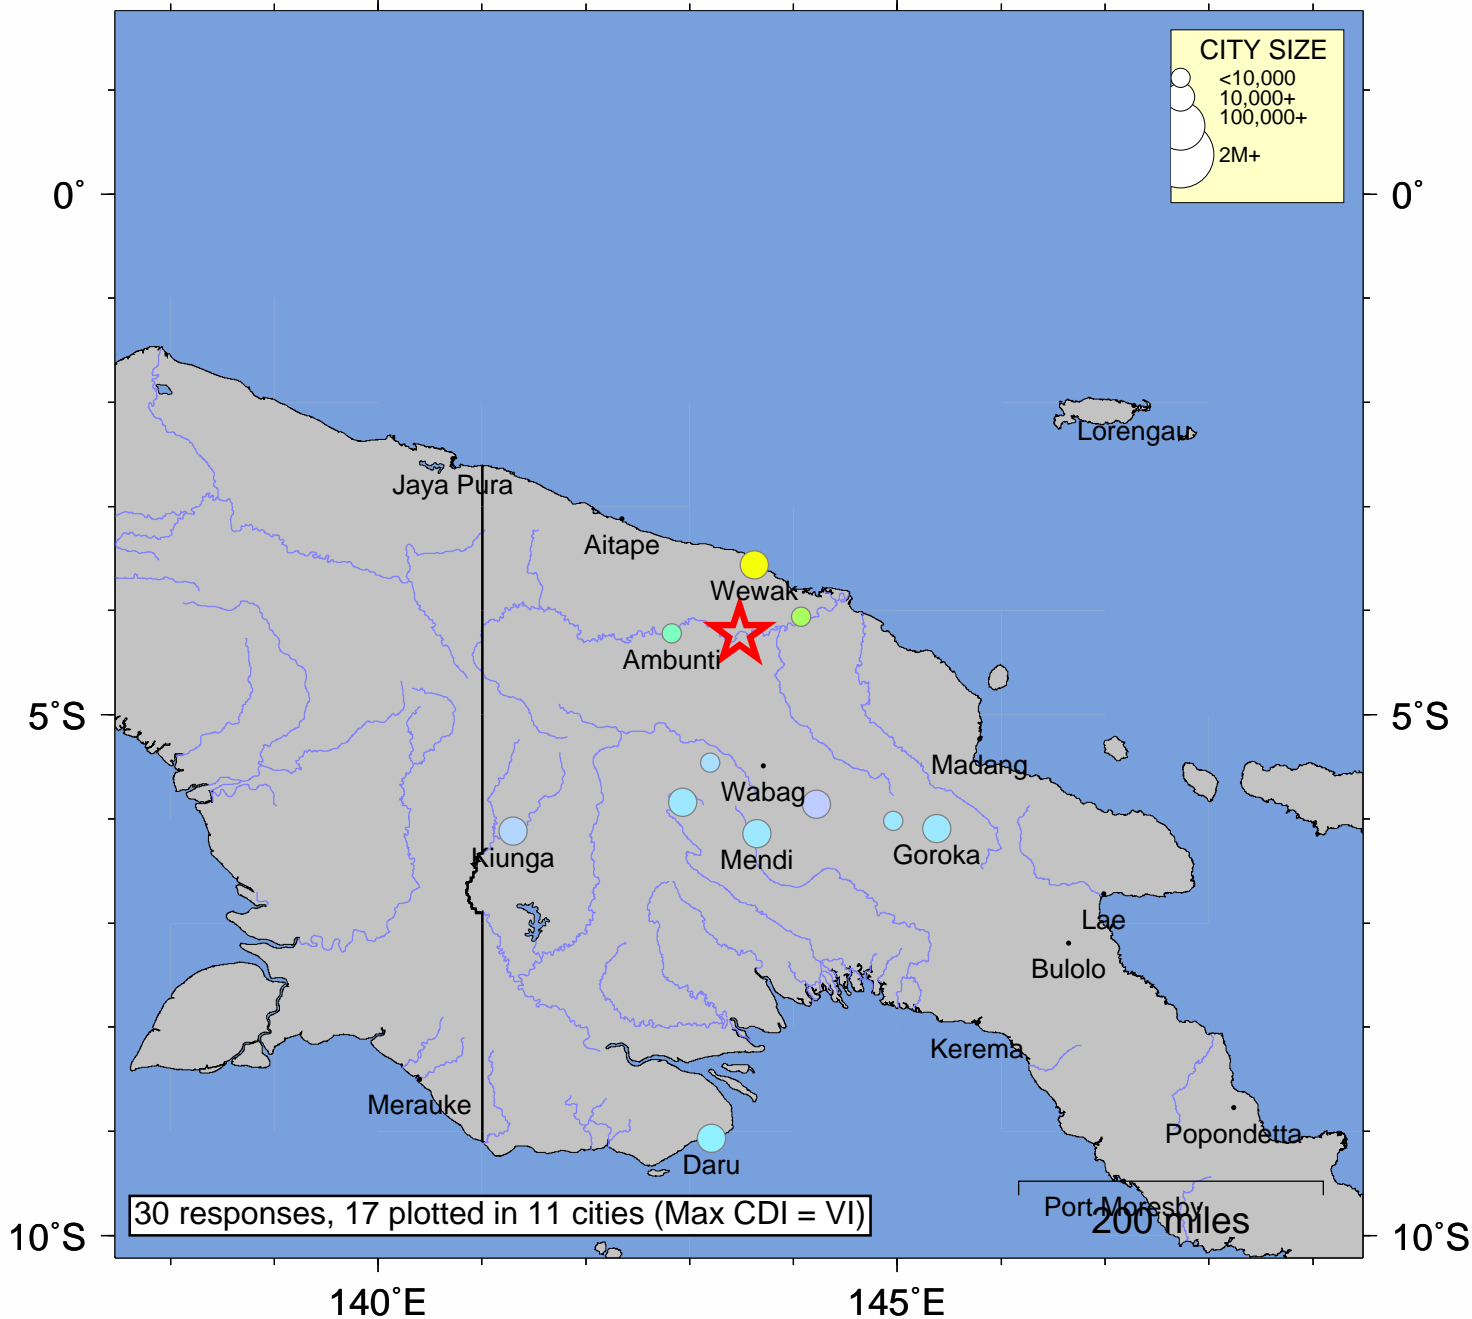

USGS Community Internet Intensity Map NEW GUINEA, PAPUA NEW GUINEA

Nov 8 2017 07:26:38 AM local 4.2272S 143.4798E M6.5 Depth: 107 km ID:us2000bk15

SHAKING	<i>Not felt</i>	<i>Weak</i>	<i>Light</i>	<i>Moderate</i>	<i>Strong</i>	Very strong	Severe	Violent	Extreme
DAMAGE	none	none	none	Very light	<i>Light</i>	<i>Moderate</i>	<i>Moderate/Heavy</i>	<i>Heavy</i>	<i>Very Heavy</i>
INTENSITY	I	II-III	IV	V	VI	VII	VIII	IX	X+