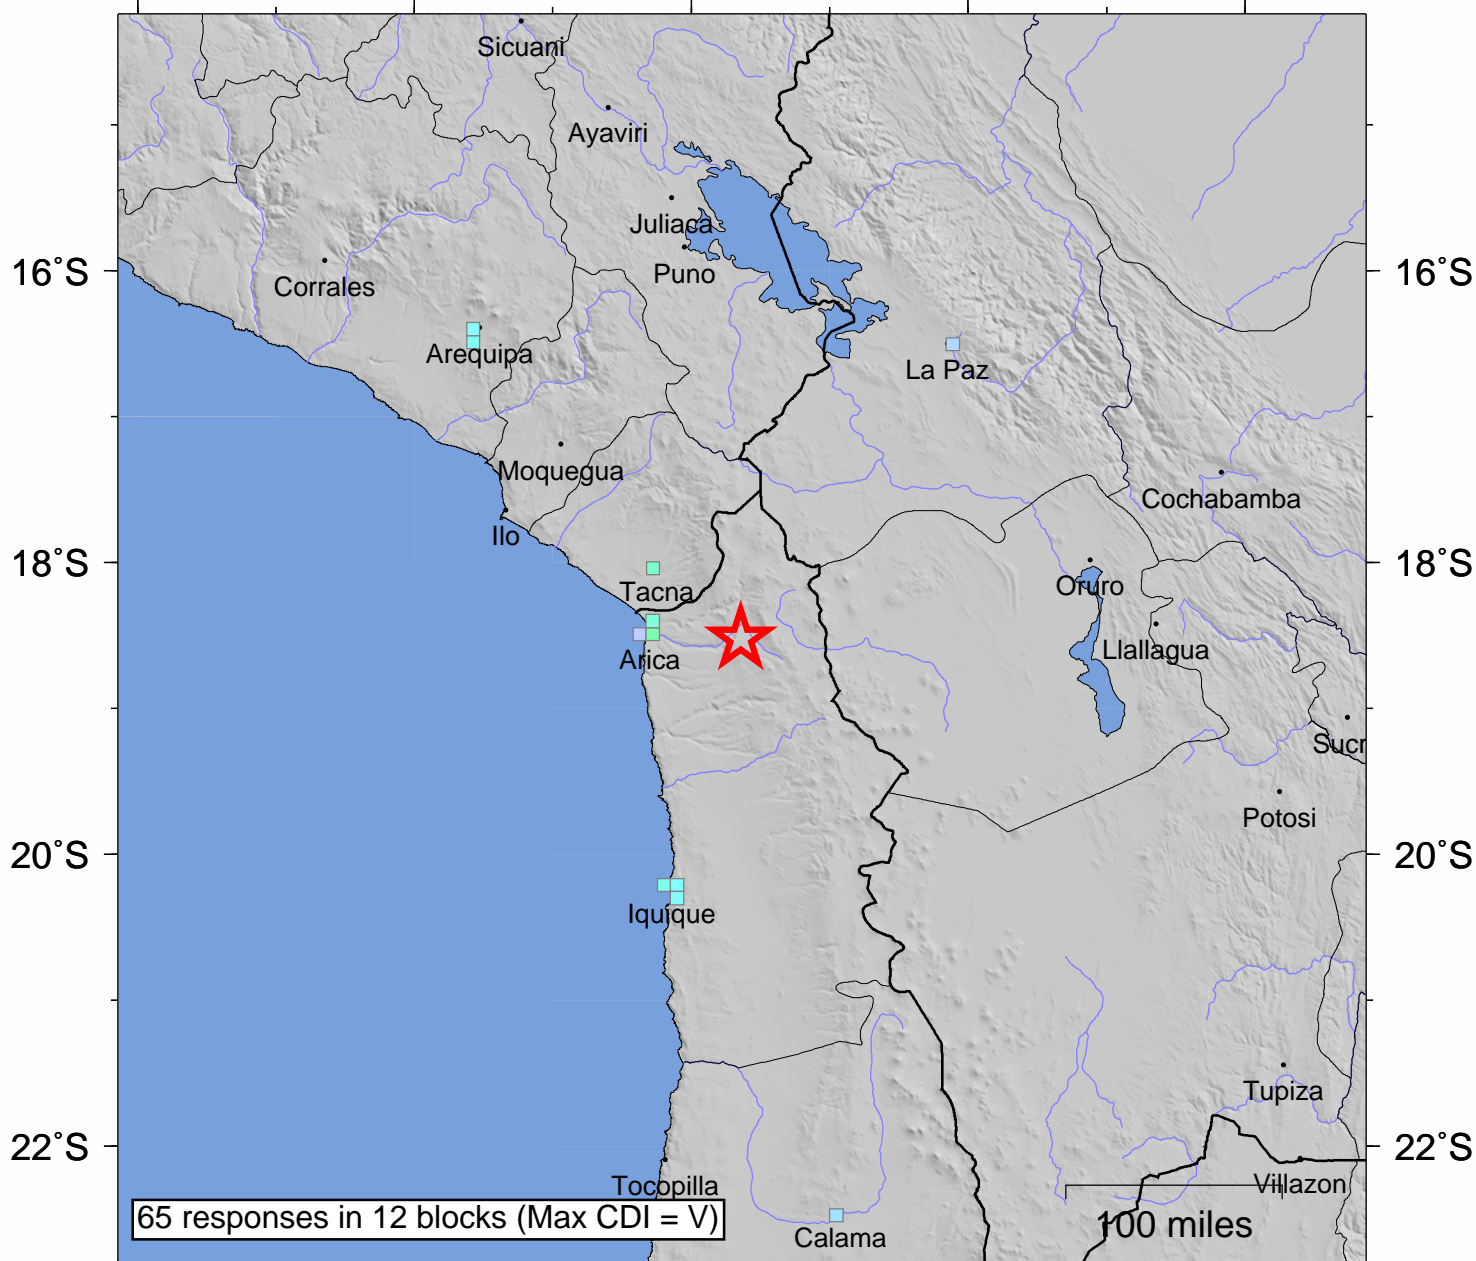

USGS Community Internet Intensity Map TARAPACA, CHILE

Oct 10 2017 02:32:20 AM local 18.5212S 69.6411W M6.3 Depth: 82 km ID:us2000b3dm

74°W 72°W 70°W 68°W 66°W

SHAKING	<i>Not felt</i>	<i>Weak</i>	<i>Light</i>	<i>Moderate</i>	<i>Strong</i>	Very strong	Severe	Violent	Extreme
DAMAGE	none	none	none	Very light	<i>Light</i>	<i>Moderate</i>	<i>Moderate/Heavy</i>	<i>Heavy</i>	<i>Very Heavy</i>
INTENSITY	I	II-III	IV	V	VI	VII	VIII	IX	X+