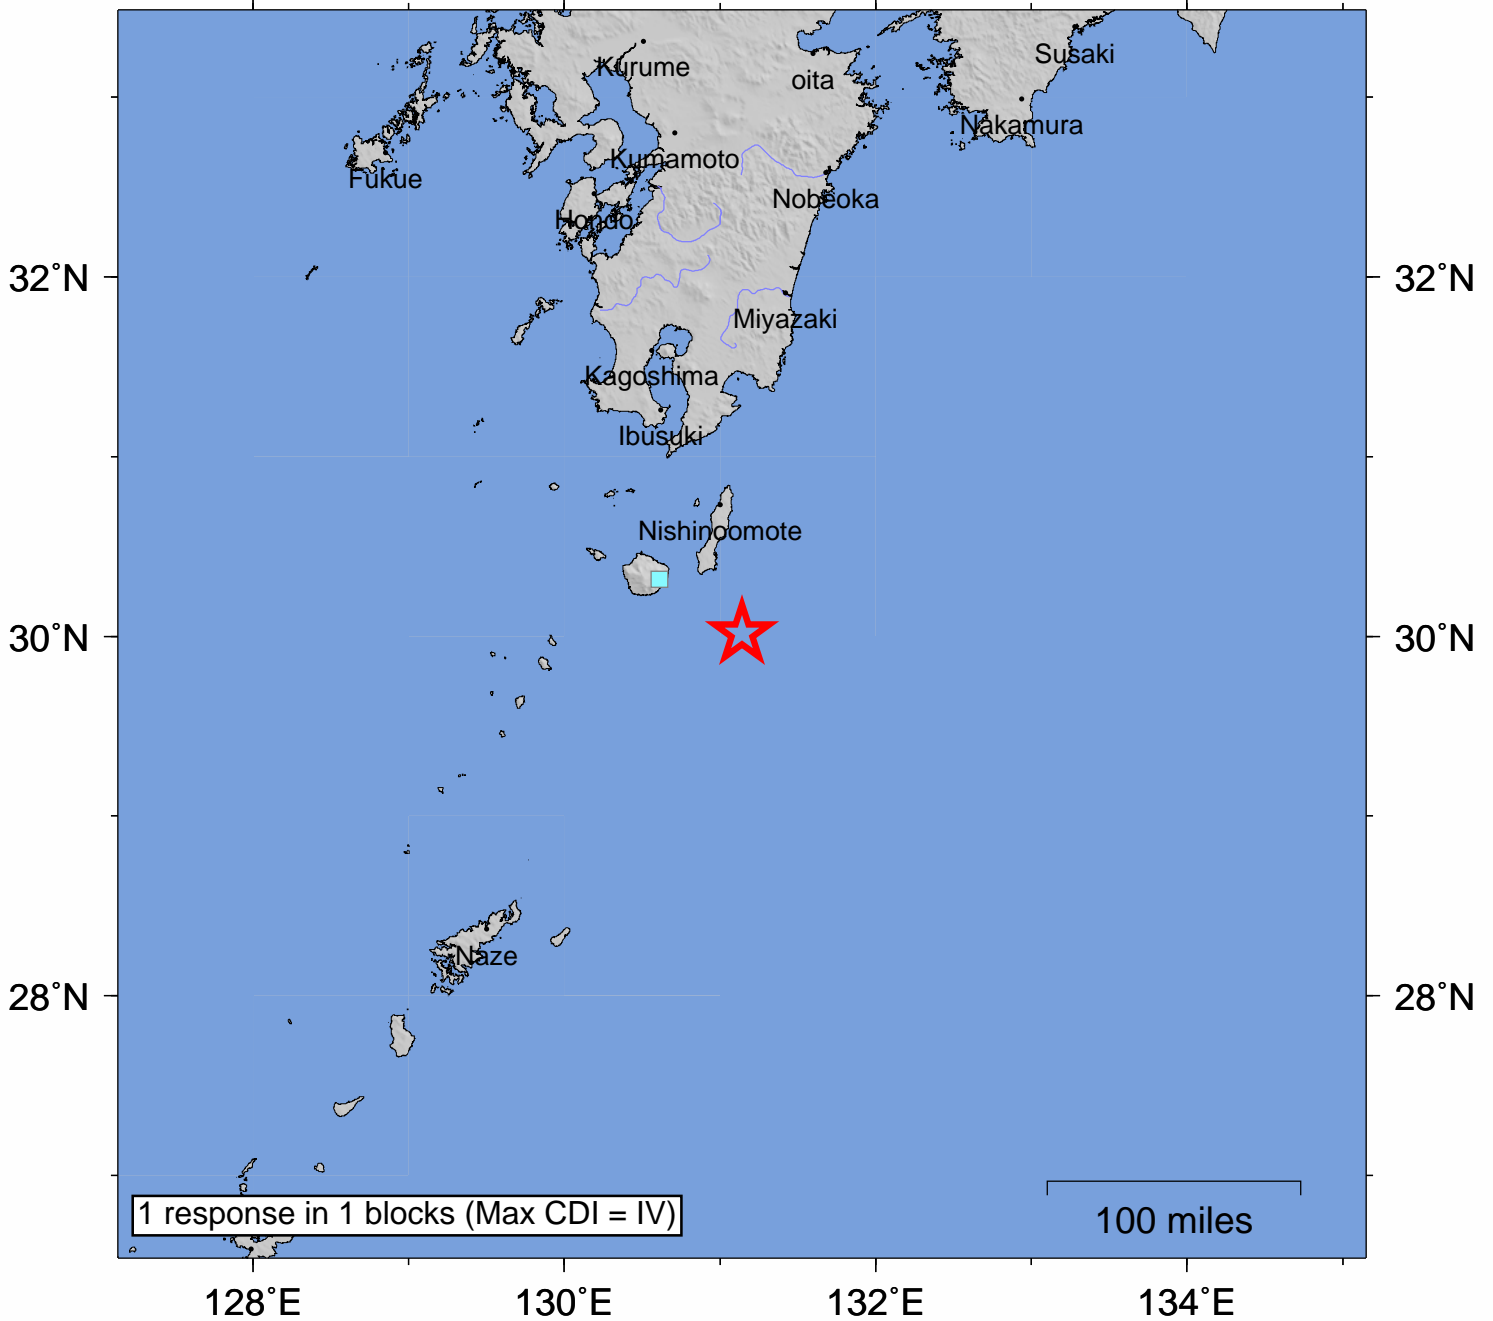

USGS Community Internet Intensity Map KYUSHU, JAPAN

Aug 13 2017 03:23:43 AM local 30.0143N 131.1419E M5.3 Depth: 20 km ID:us2000a7m5

	128°E	130°E	132°E	134°E					
SHAKING	<i>Not felt</i>	<i>Weak</i>	<i>Light</i>	<i>Moderate</i>	<i>Strong</i>	Very strong	Severe	Violent	Extreme
DAMAGE	none	none	none	Very light	<i>Light</i>	<i>Moderate</i>	<i>Moderate/Heavy</i>	<i>Heavy</i>	<i>Very Heavy</i>
INTENSITY	I	II-III	IV	V	VI	VII	VIII	IX	X+