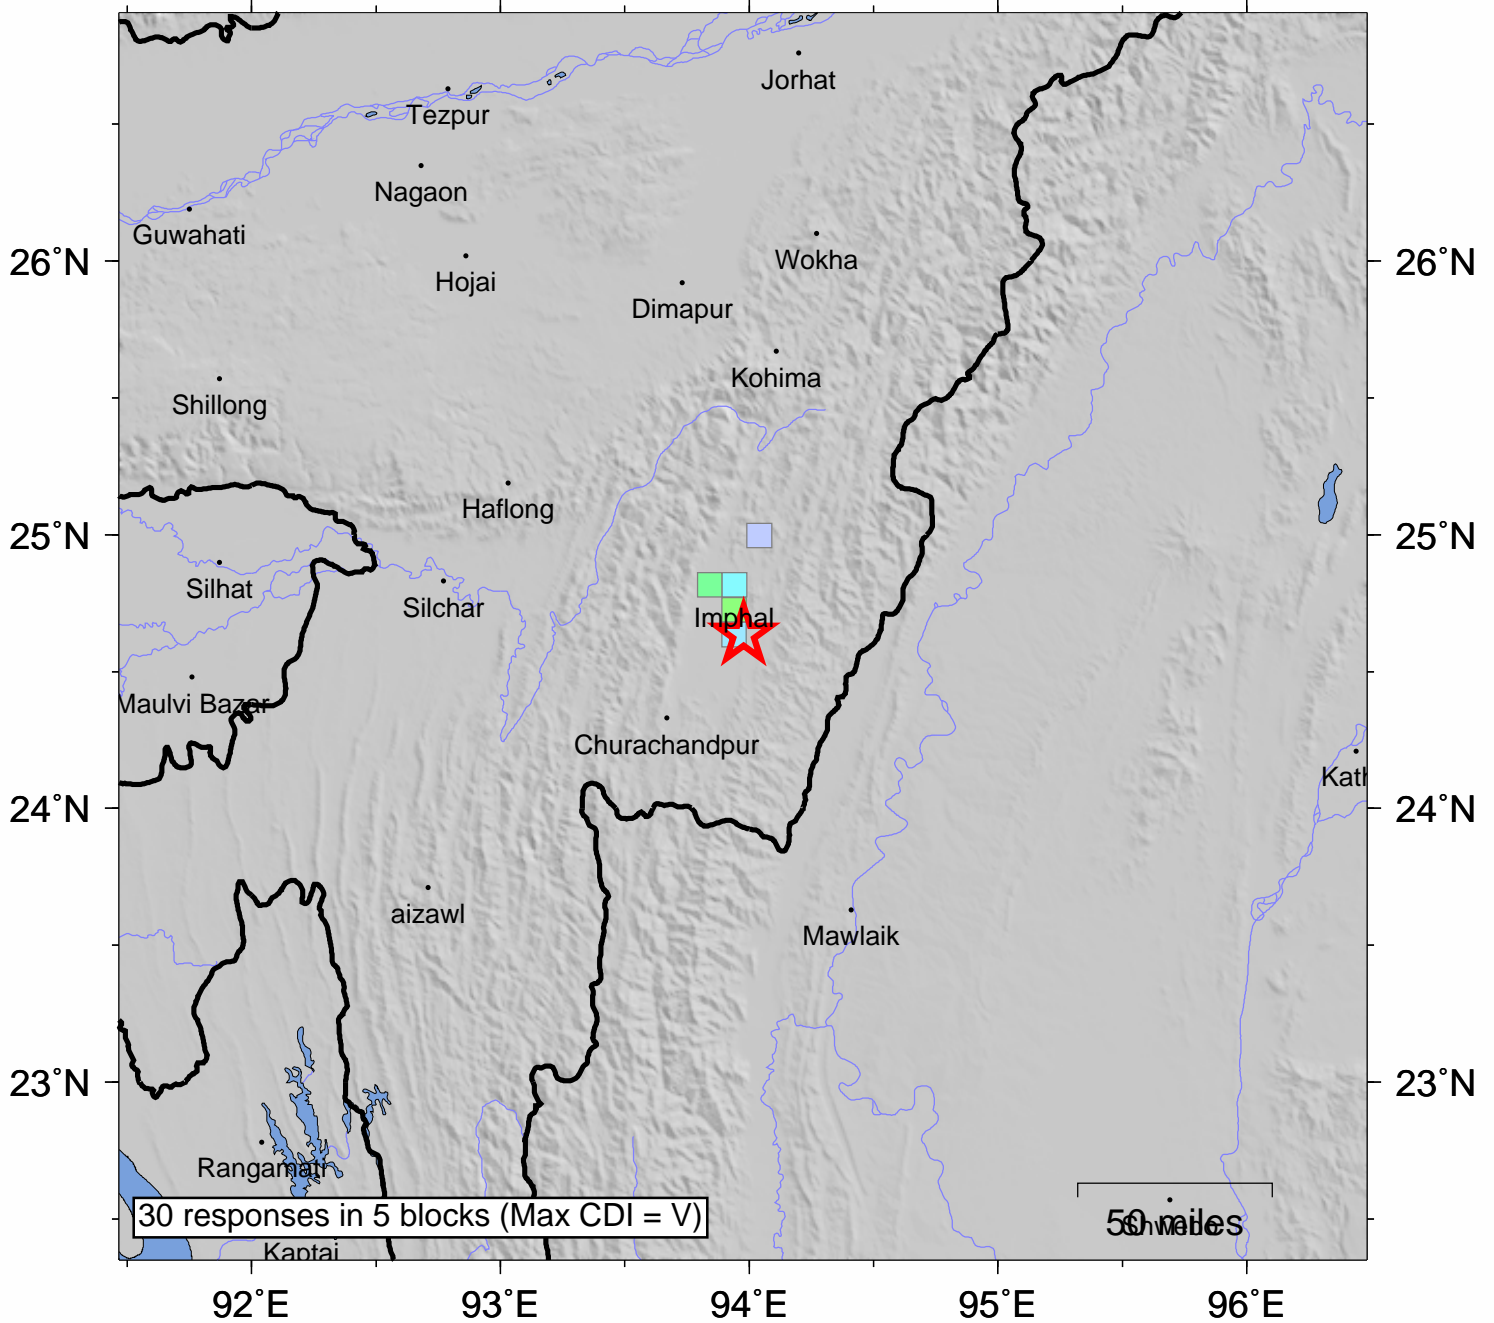

USGS Community Internet Intensity Map MANIPUR, INDIA REGION

Jun 19 2017 04:05:46 AM local 24.6337N 93.9778E M4.6 Depth: 22 km ID:us20009nhw

SHAKING	<i>Not felt</i>	<i>Weak</i>	<i>Light</i>	<i>Moderate</i>	<i>Strong</i>	Very strong	Severe	Violent	Extreme
DAMAGE	none	none	none	Very light	<i>Light</i>	<i>Moderate</i>	<i>Moderate/Heavy</i>	<i>Heavy</i>	<i>Very Heavy</i>
INTENSITY	I	II-III	IV	V	VI	VII	VIII	IX	X+