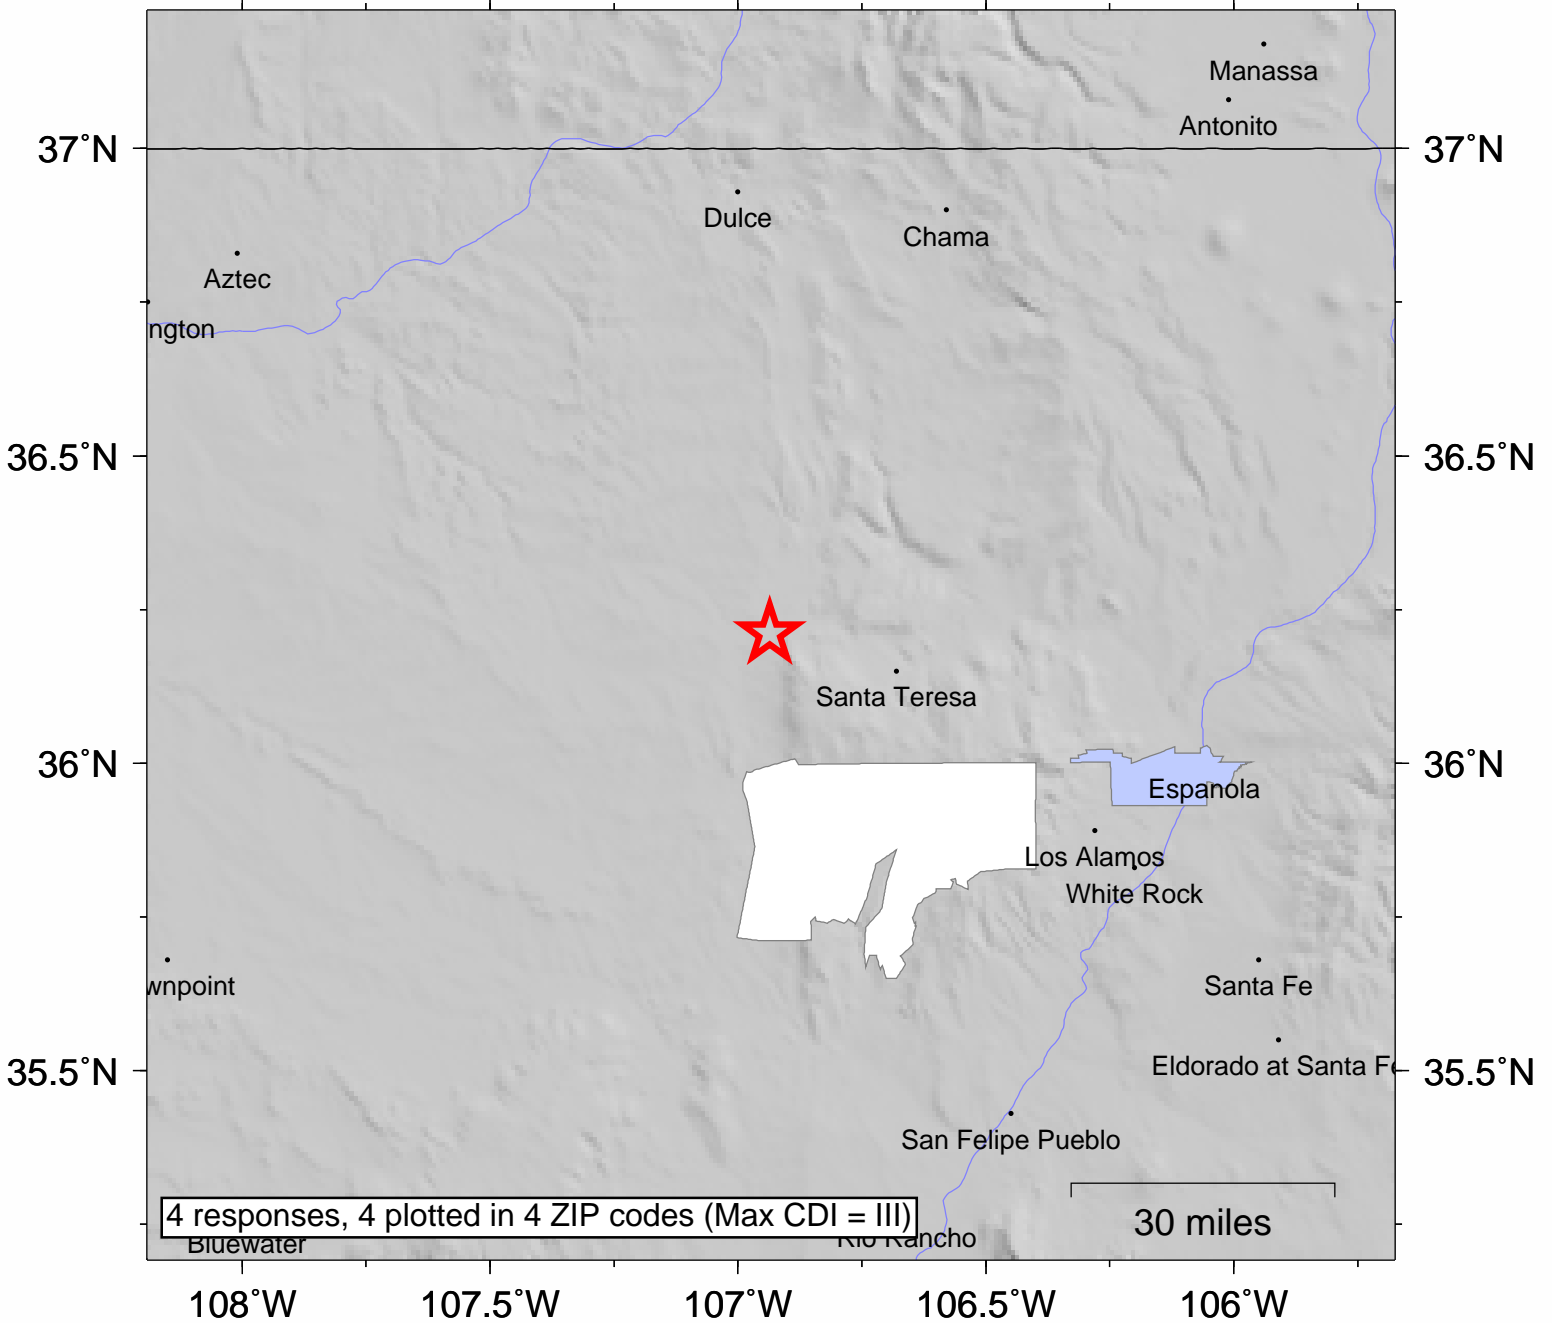

USGS Community Internet Intensity Map NEW MEXICO

Jun 14 2018 10:10:00 PM UTC 36.2115N 106.9362W M3.0 Depth: 5 km ID:us1000ertd

SHAKING	<i>Not felt</i>	<i>Weak</i>	<i>Light</i>	<i>Moderate</i>	<i>Strong</i>	Very strong	Severe	Violent	Extreme
DAMAGE	none	none	none	Very light	<i>Light</i>	<i>Moderate</i>	<i>Moderate/Heavy</i>	<i>Heavy</i>	<i>Very Heavy</i>
INTENSITY	I	II-III	IV	V	VI	VII	VIII	IX	X+