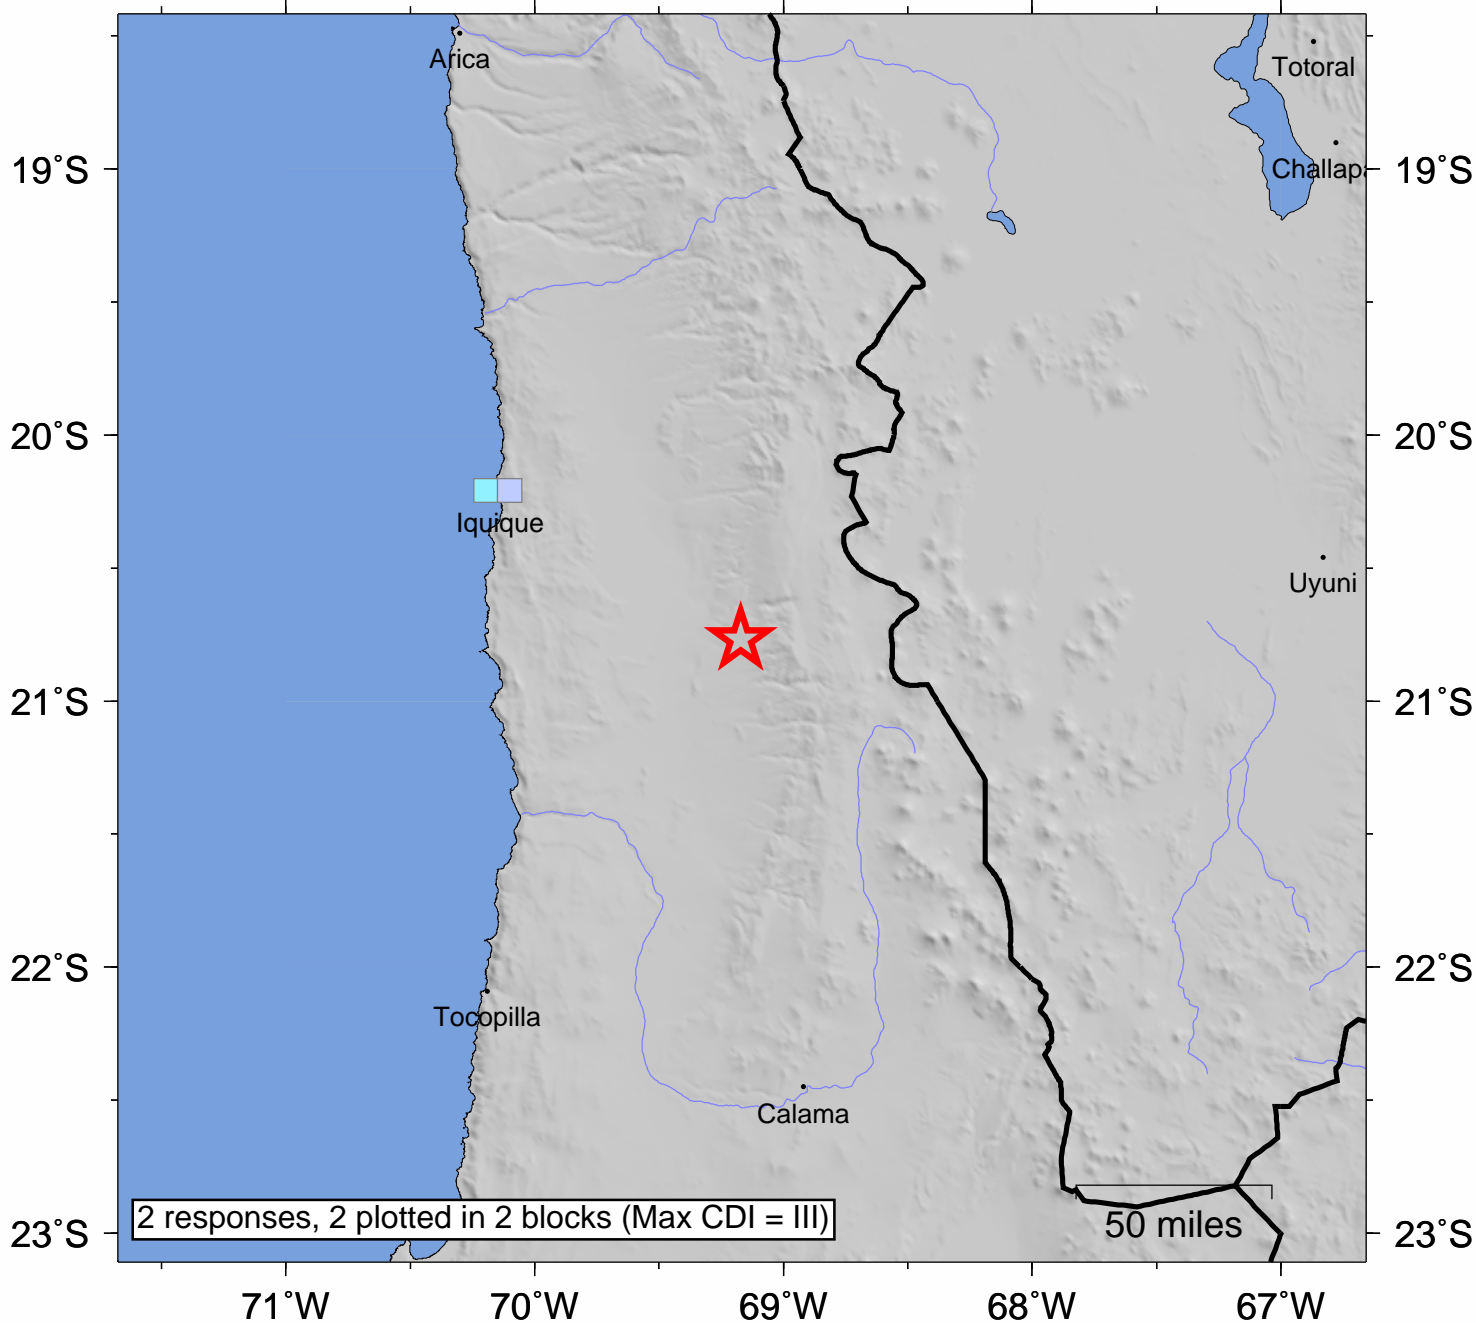

USGS Community Internet Intensity Map TARAPACA, CHILE

Jun 12 2018 06:23:26 PM local 20.7675S 69.1714W M4.7 Depth: 103 km ID:us1000epeb

SHAKING	<i>Not felt</i>	<i>Weak</i>	<i>Light</i>	<i>Moderate</i>	<i>Strong</i>	Very strong	Severe	Violent	Extreme
DAMAGE	none	none	none	Very light	<i>Light</i>	<i>Moderate</i>	<i>Moderate/Heavy</i>	<i>Heavy</i>	<i>Very Heavy</i>
INTENSITY	I	II-III	IV	V	VI	VII	VIII	IX	X+