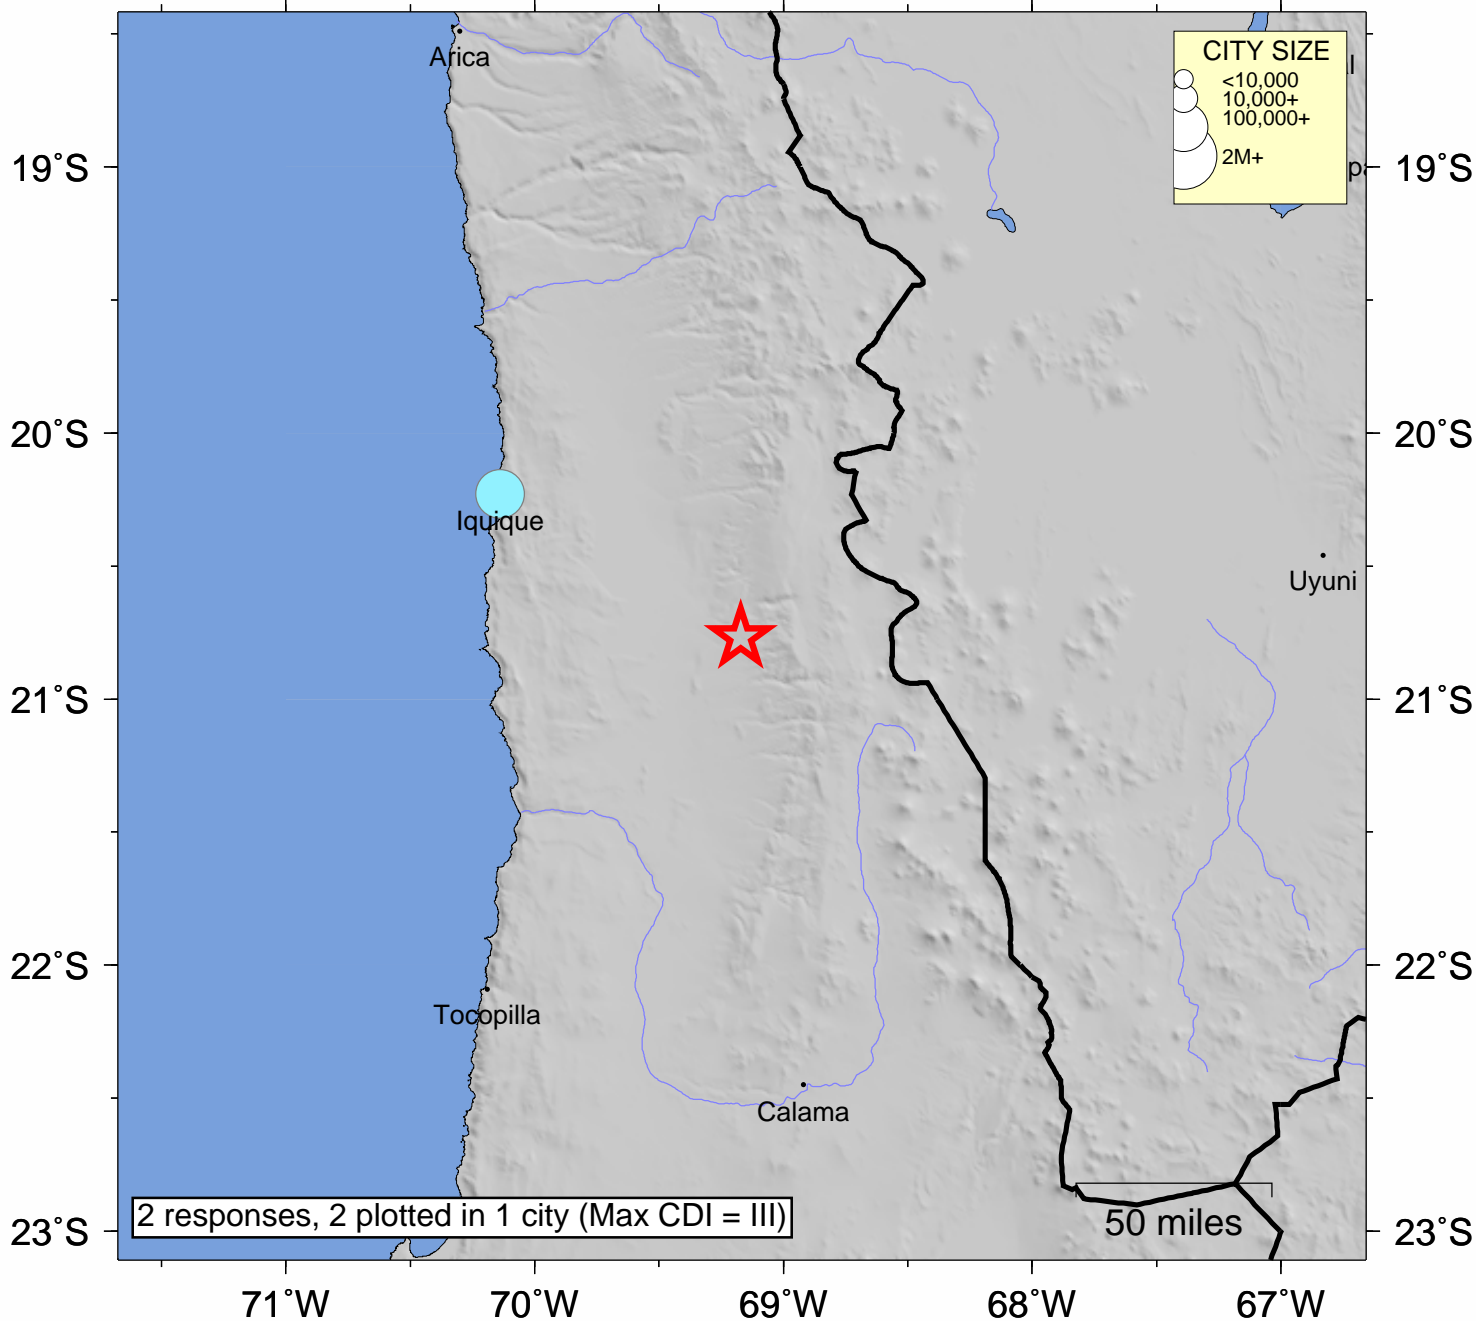

# USGS Community Internet Intensity Map TARAPACA, CHILE

Jun 12 2018 06:23:26 PM local 20.7675S 69.1714W M4.7 Depth: 103 km ID:us1000epeb

2 responses, 2 plotted in 1 city (Max CDI = III)

<b>SHAKING</b>	<i>Not felt</i>	<i>Weak</i>	<i>Light</i>	<i>Moderate</i>	<i>Strong</i>	Very strong	Severe	Violent	Extreme
<b>DAMAGE</b>	none	none	none	Very light	<i>Light</i>	<i>Moderate</i>	<i>Moderate/Heavy</i>	<i>Heavy</i>	<i>Very Heavy</i>
<b>INTENSITY</b>	<b>I</b>	<b>II-III</b>	<b>IV</b>	<b>V</b>	<b>VI</b>	<b>VII</b>	<b>VIII</b>	<b>IX</b>	<b>X+</b>