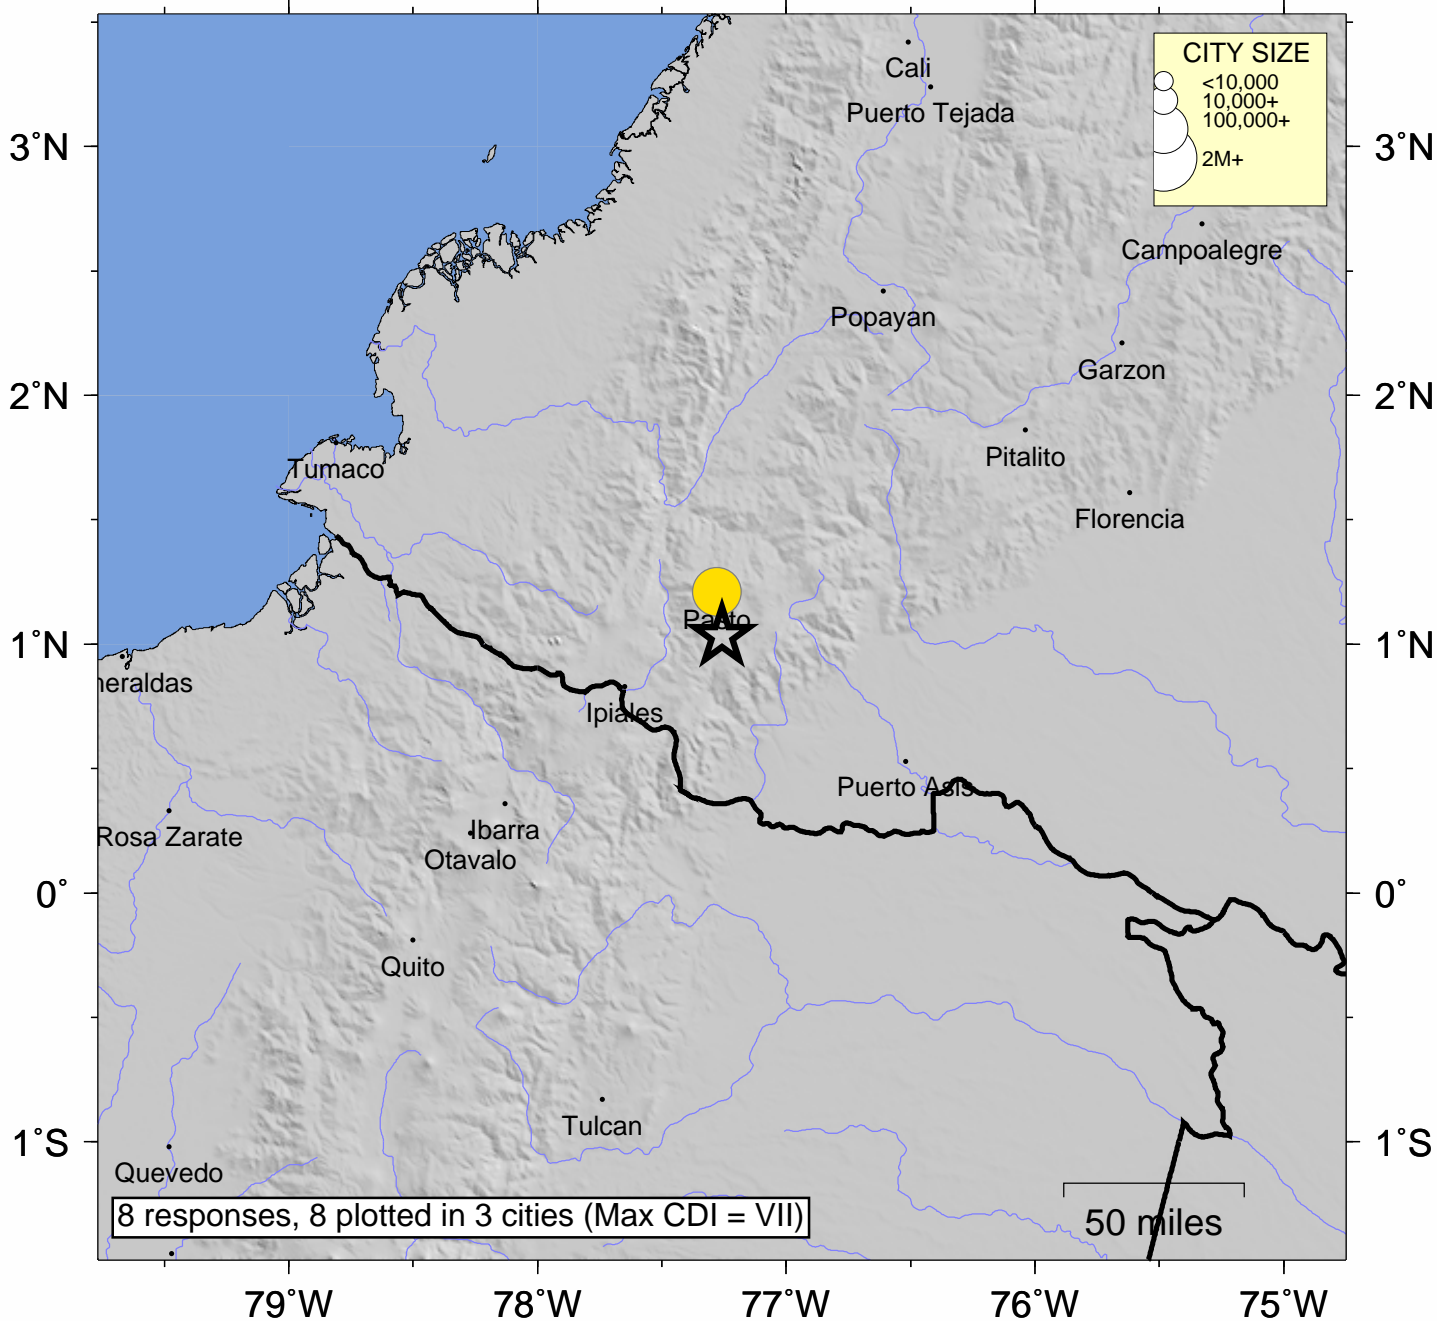

USGS Community Internet Intensity Map COLOMBIA

Jun 12 2018 04:35:26 AM local 1.0317N 77.2585W M4.9 Depth: 10 km ID:us1000ep11

SHAKING	<i>Not felt</i>	<i>Weak</i>	<i>Light</i>	<i>Moderate</i>	<i>Strong</i>	Very strong	Severe	Violent	Extreme
DAMAGE	none	none	none	Very light	<i>Light</i>	<i>Moderate</i>	<i>Moderate/Heavy</i>	<i>Heavy</i>	<i>Very Heavy</i>
INTENSITY	I	II-III	IV	V	VI	VII	VIII	IX	X+