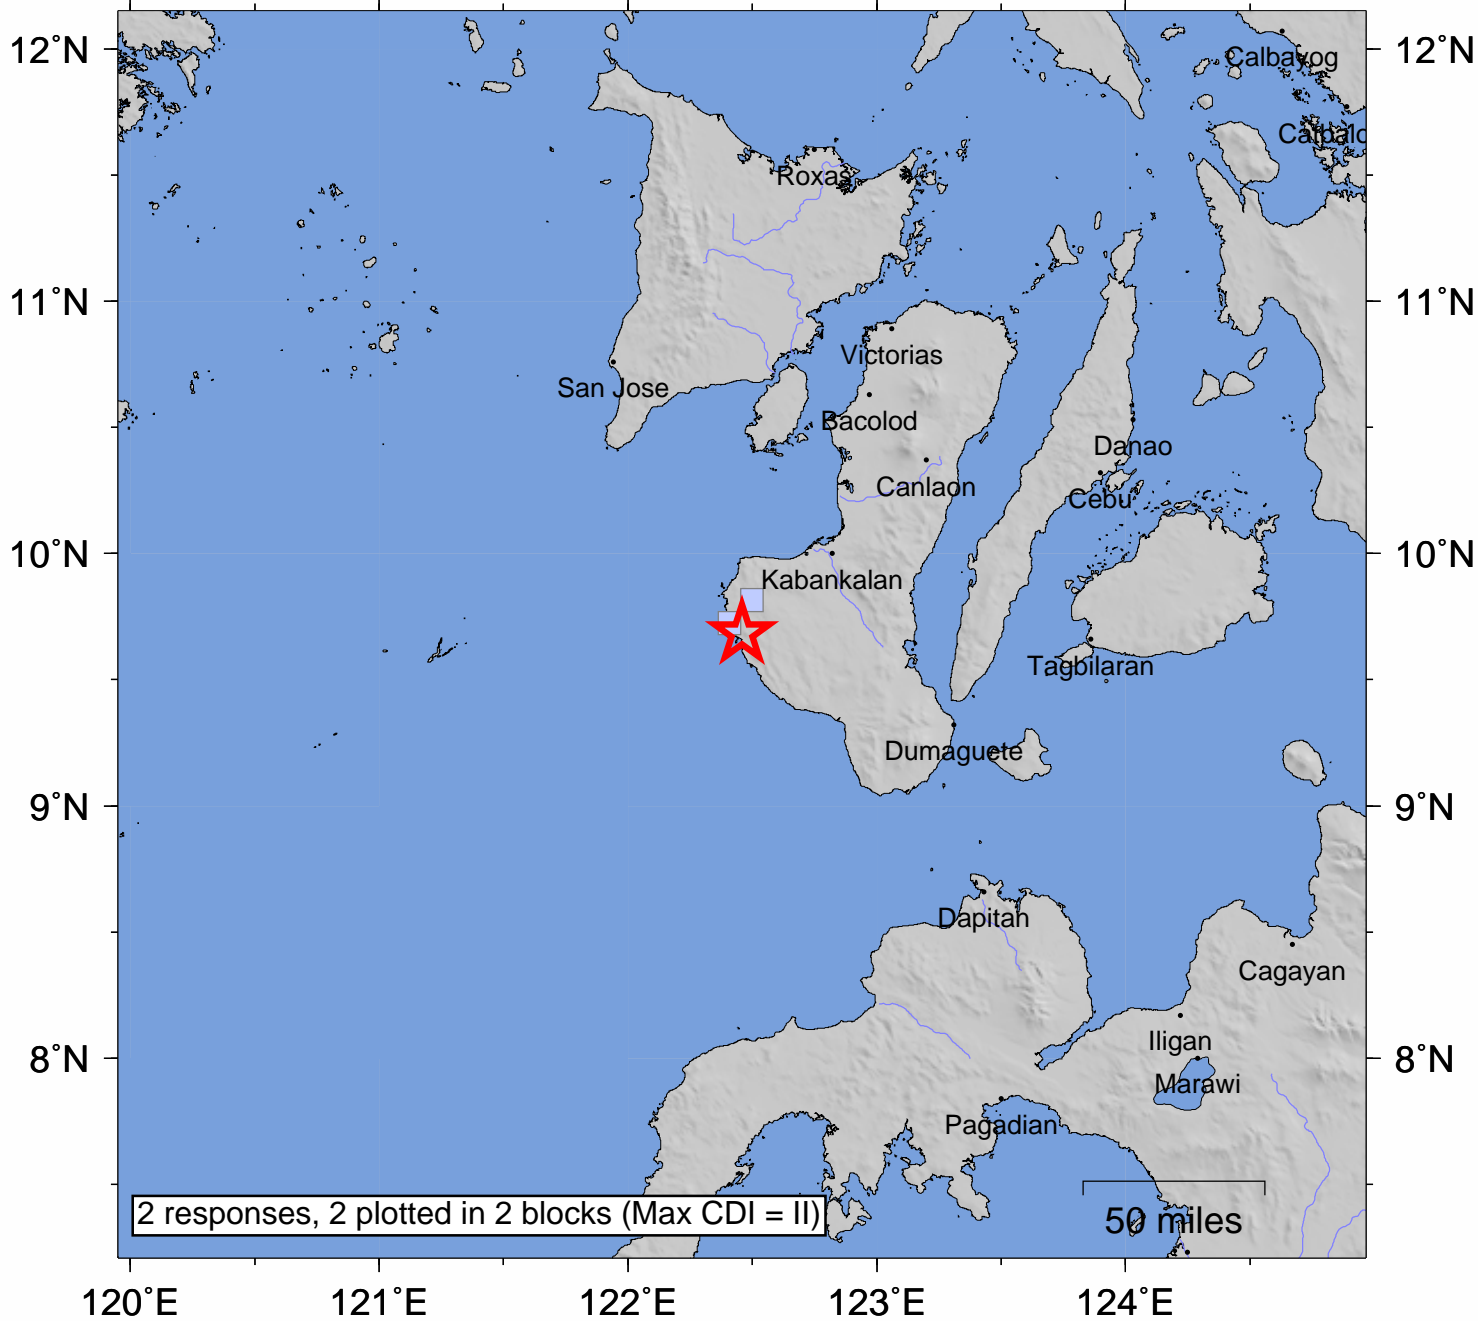

USGS Community Internet Intensity Map NEGROS, PHILIPPINES

Jun 9 2018 11:06:38 AM local 9.6825N 122.4589E M4.6 Depth: 46 km ID:us1000els2

SHAKING	<i>Not felt</i>	<i>Weak</i>	<i>Light</i>	<i>Moderate</i>	<i>Strong</i>	Very strong	Severe	Violent	Extreme
DAMAGE	none	none	none	Very light	<i>Light</i>	<i>Moderate</i>	<i>Moderate/Heavy</i>	<i>Heavy</i>	<i>Very Heavy</i>
INTENSITY	I	II-III	IV	V	VI	VII	VIII	IX	X+