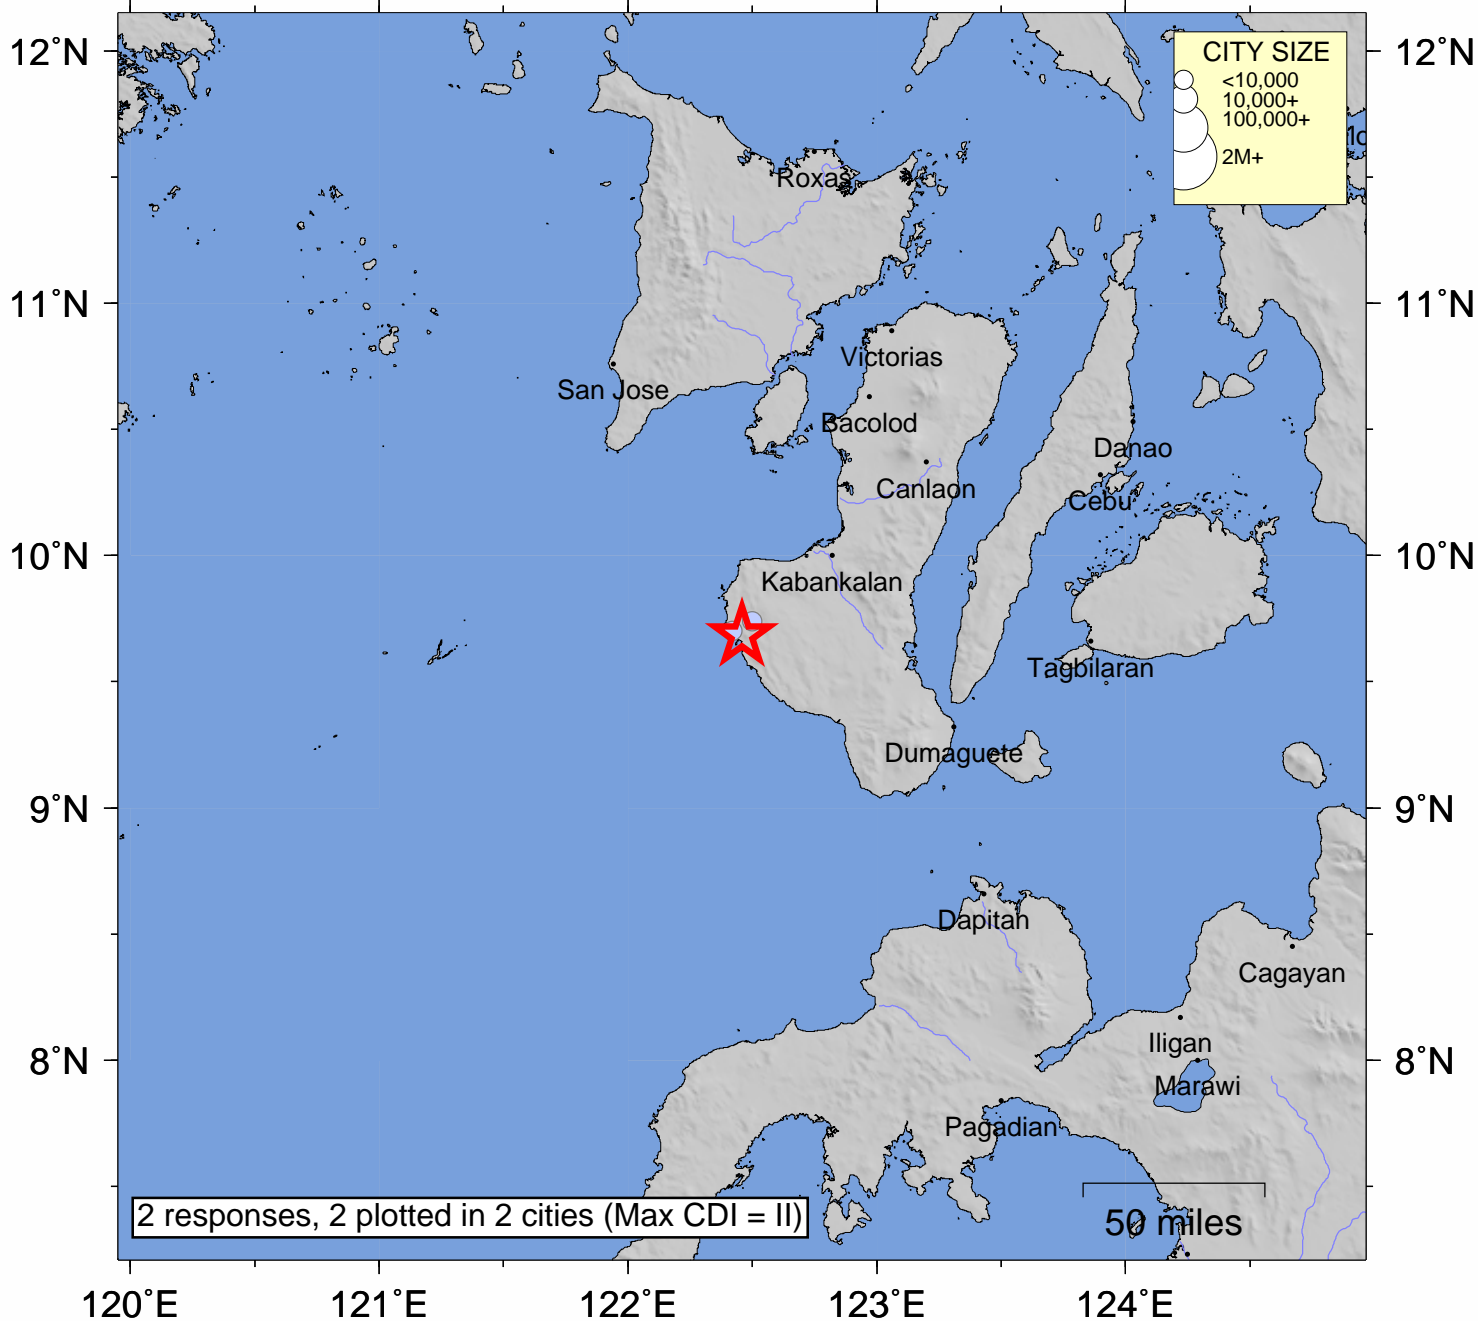

USGS Community Internet Intensity Map NEGROS, PHILIPPINES

Jun 9 2018 11:06:38 AM local 9.6825N 122.4589E M4.6 Depth: 46 km ID:us1000els2

SHAKING	<i>Not felt</i>	<i>Weak</i>	<i>Light</i>	<i>Moderate</i>	<i>Strong</i>	Very strong	Severe	Violent	Extreme
DAMAGE	none	none	none	Very light	<i>Light</i>	<i>Moderate</i>	<i>Moderate/Heavy</i>	<i>Heavy</i>	<i>Very Heavy</i>
INTENSITY	I	II-III	IV	V	VI	VII	VIII	IX	X+