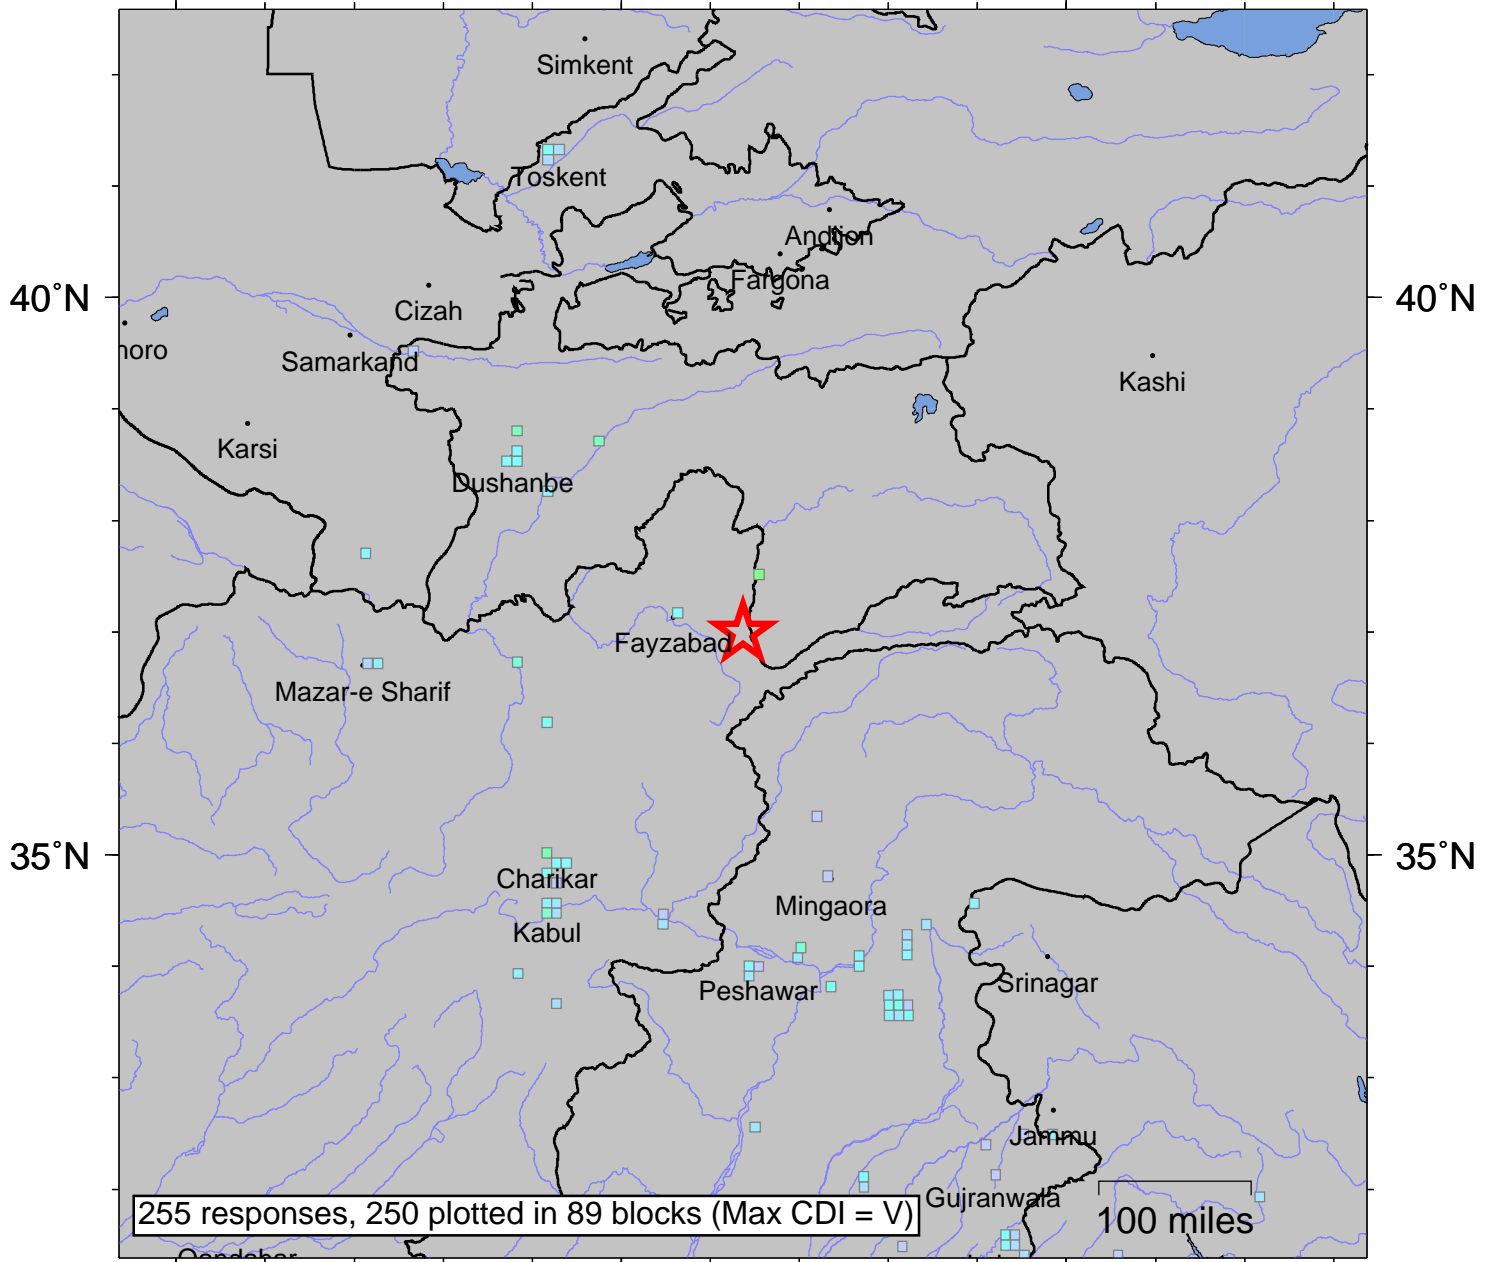

USGS Community Internet Intensity Map HINDU KUSH REGION, AFGHANISTAN

May 9 2018 03:11:45 PM local 36.9902N 71.3687E M6.2 Depth: 111 km ID:us1000e19e

	65°E		70°E			75°E				
SHAKING	<i>Not felt</i>	<i>Weak</i>	<i>Light</i>	<i>Moderate</i>	<i>Strong</i>	Very strong	Severe	Violent	Extreme	
DAMAGE	none	none	none	Very light	<i>Light</i>	<i>Moderate</i>	<i>Moderate/Heavy</i>	<i>Heavy</i>	<i>Very Heavy</i>	
INTENSITY	I	II-III	IV	V	VI	VII	VIII	IX	X+	