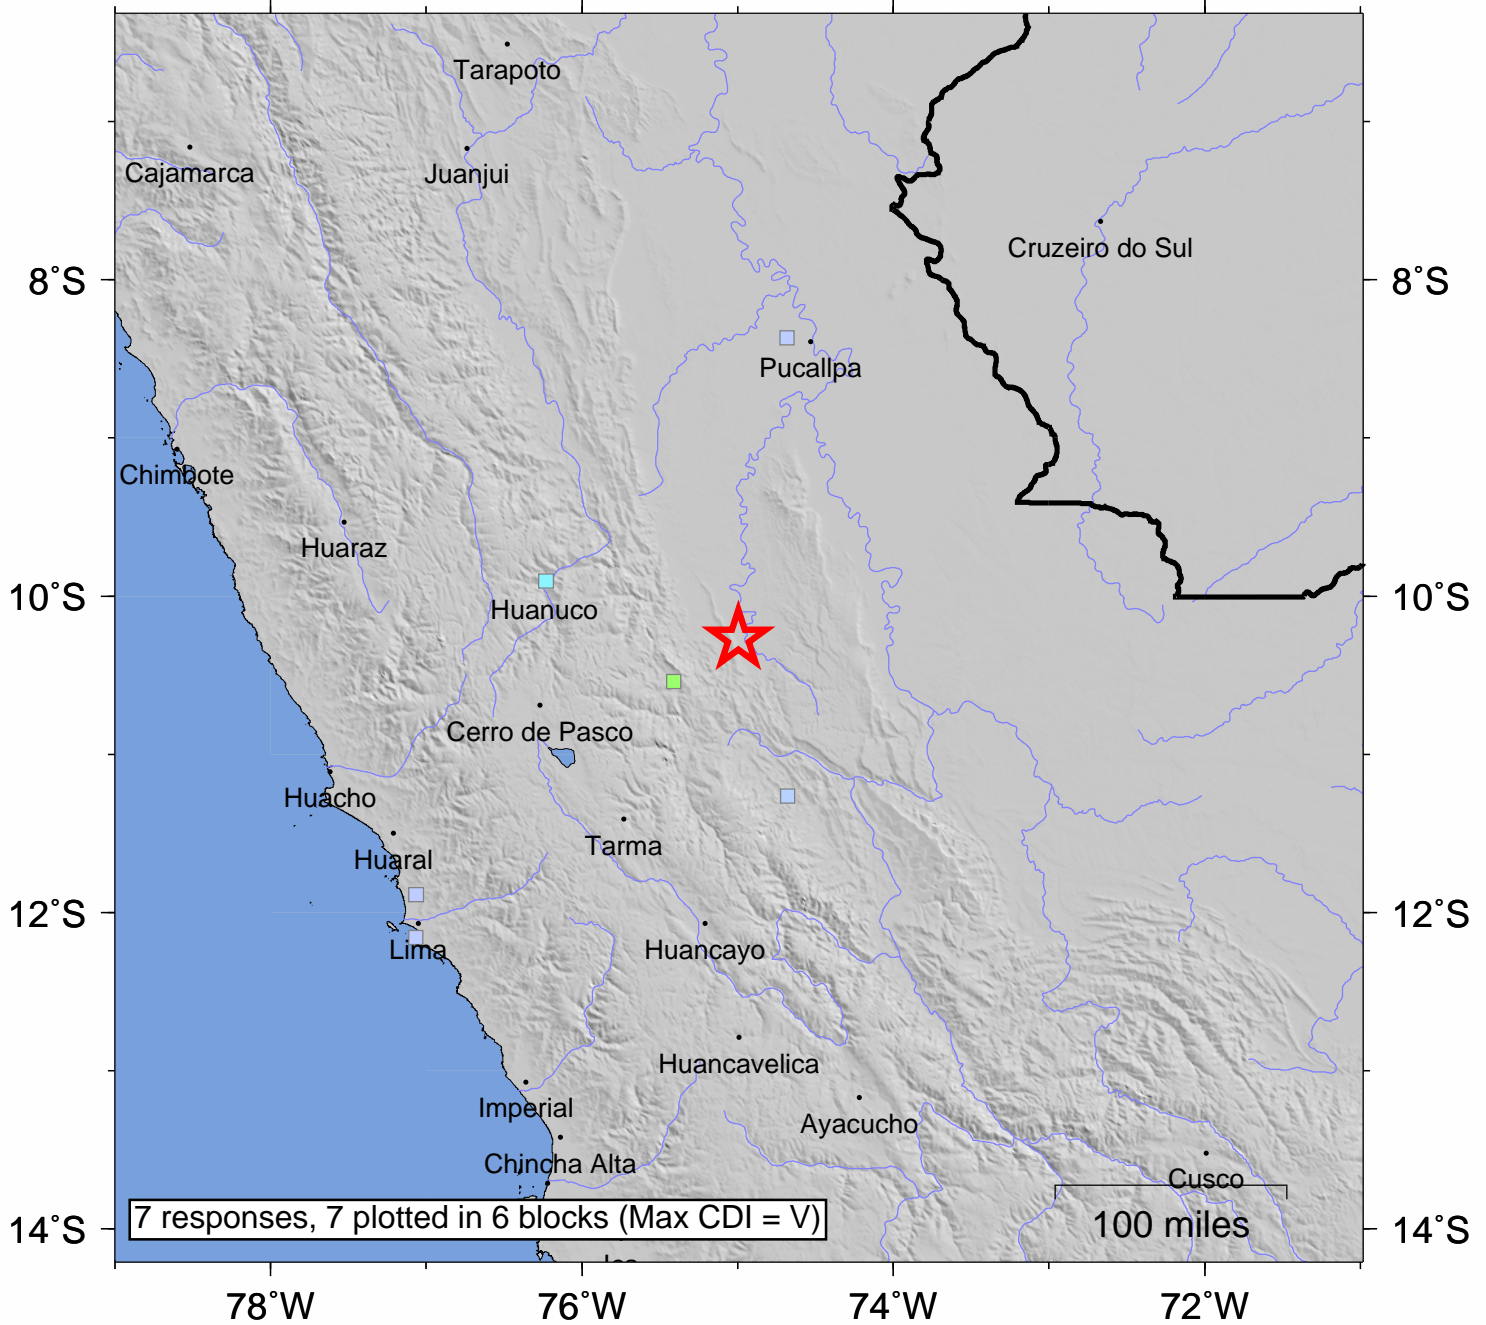

USGS Community Internet Intensity Map CENTRAL PERU

Mar 13 2018 12:35:03 PM local 10.2682S 74.9971W M5.2 Depth: 35 km ID:us1000d3wy

SHAKING	<i>Not felt</i>	<i>Weak</i>	<i>Light</i>	<i>Moderate</i>	<i>Strong</i>	Very strong	Severe	Violent	Extreme
DAMAGE	none	none	none	Very light	<i>Light</i>	<i>Moderate</i>	<i>Moderate/Heavy</i>	<i>Heavy</i>	<i>Very Heavy</i>
INTENSITY	I	II-III	IV	V	VI	VII	VIII	IX	X+