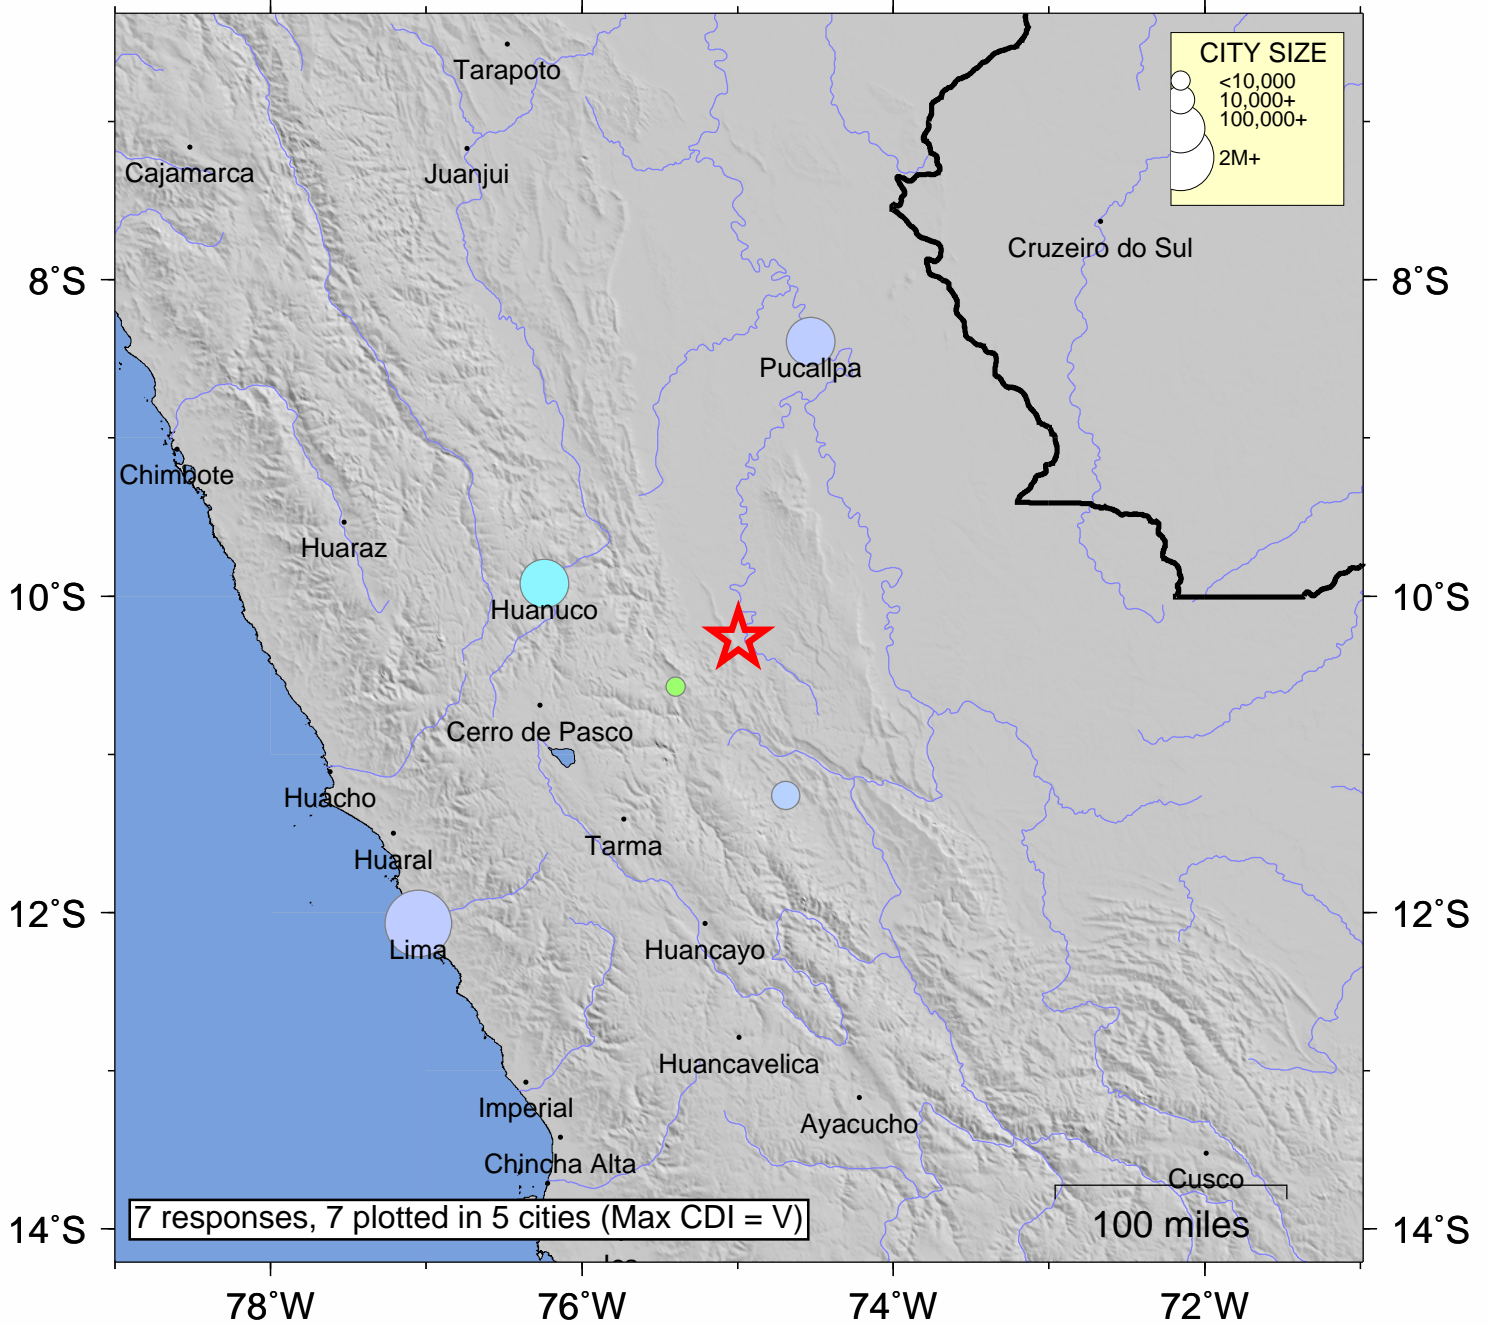

# USGS Community Internet Intensity Map CENTRAL PERU

Mar 13 2018 12:35:03 PM local 10.2682S 74.9971W M5.2 Depth: 35 km ID:us1000d3wy

<b>SHAKING</b>	<i>Not felt</i>	<i>Weak</i>	<i>Light</i>	<i>Moderate</i>	<i>Strong</i>	Very strong	Severe	Violent	Extreme
<b>DAMAGE</b>	none	none	none	Very light	<i>Light</i>	<i>Moderate</i>	<i>Moderate/Heavy</i>	<i>Heavy</i>	<i>Very Heavy</i>
<b>INTENSITY</b>	<b>I</b>	<b>II-III</b>	<b>IV</b>	<b>V</b>	<b>VI</b>	<b>VII</b>	<b>VIII</b>	<b>IX</b>	<b>X+</b>