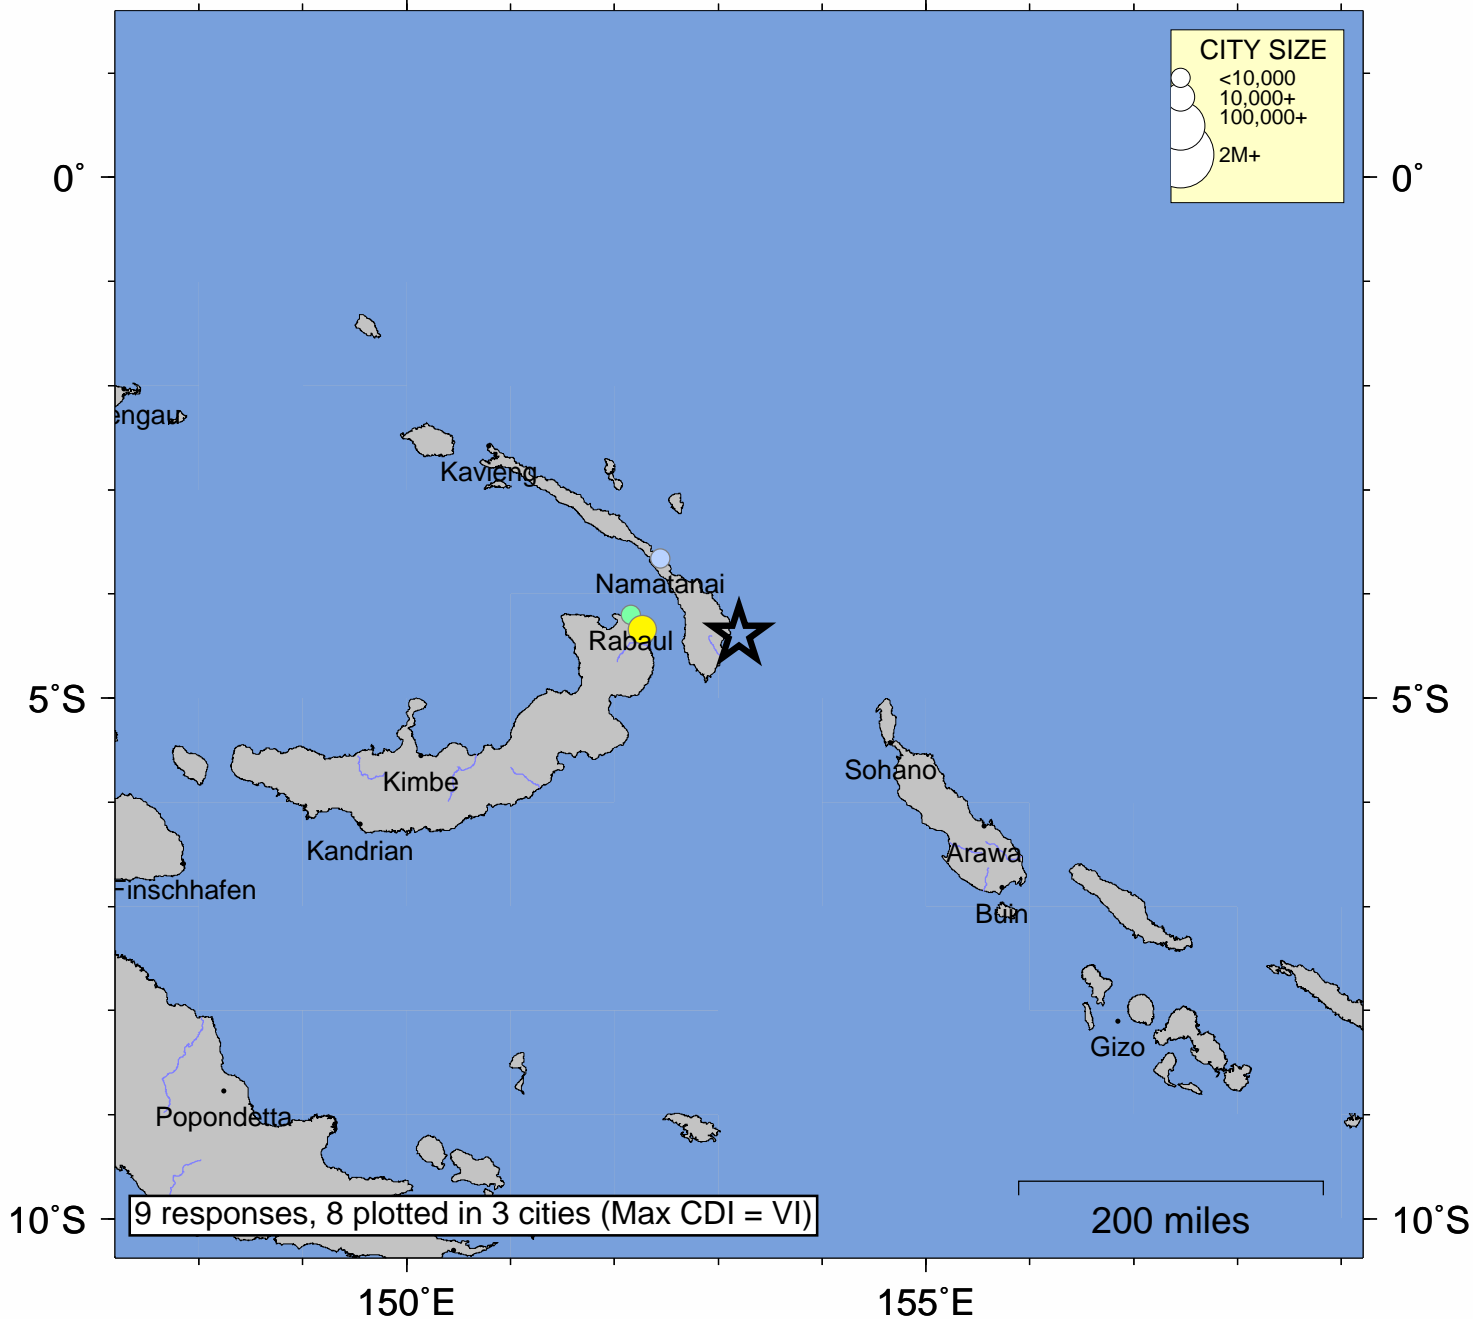

USGS Community Internet Intensity Map NEW IRELAND REGION, PAPUA NEW GUINEA

Mar 9 2018 03:39:50 AM local 4.3887S 153.2016E M6.8 Depth: 15 km ID:us1000d1kv

| | | | | | | | | | |
|------------------|-----------------|---------------|--------------|-----------------|---------------|-----------------|-----------------------|--------------|-------------------|
| SHAKING | <i>Not felt</i> | <i>Weak</i> | <i>Light</i> | <i>Moderate</i> | <i>Strong</i> | Very strong | Severe | Violent | Extreme |
| DAMAGE | none | none | none | Very light | <i>Light</i> | <i>Moderate</i> | <i>Moderate/Heavy</i> | <i>Heavy</i> | <i>Very Heavy</i> |
| INTENSITY | I | II-III | IV | V | VI | VII | VIII | IX | X+ |