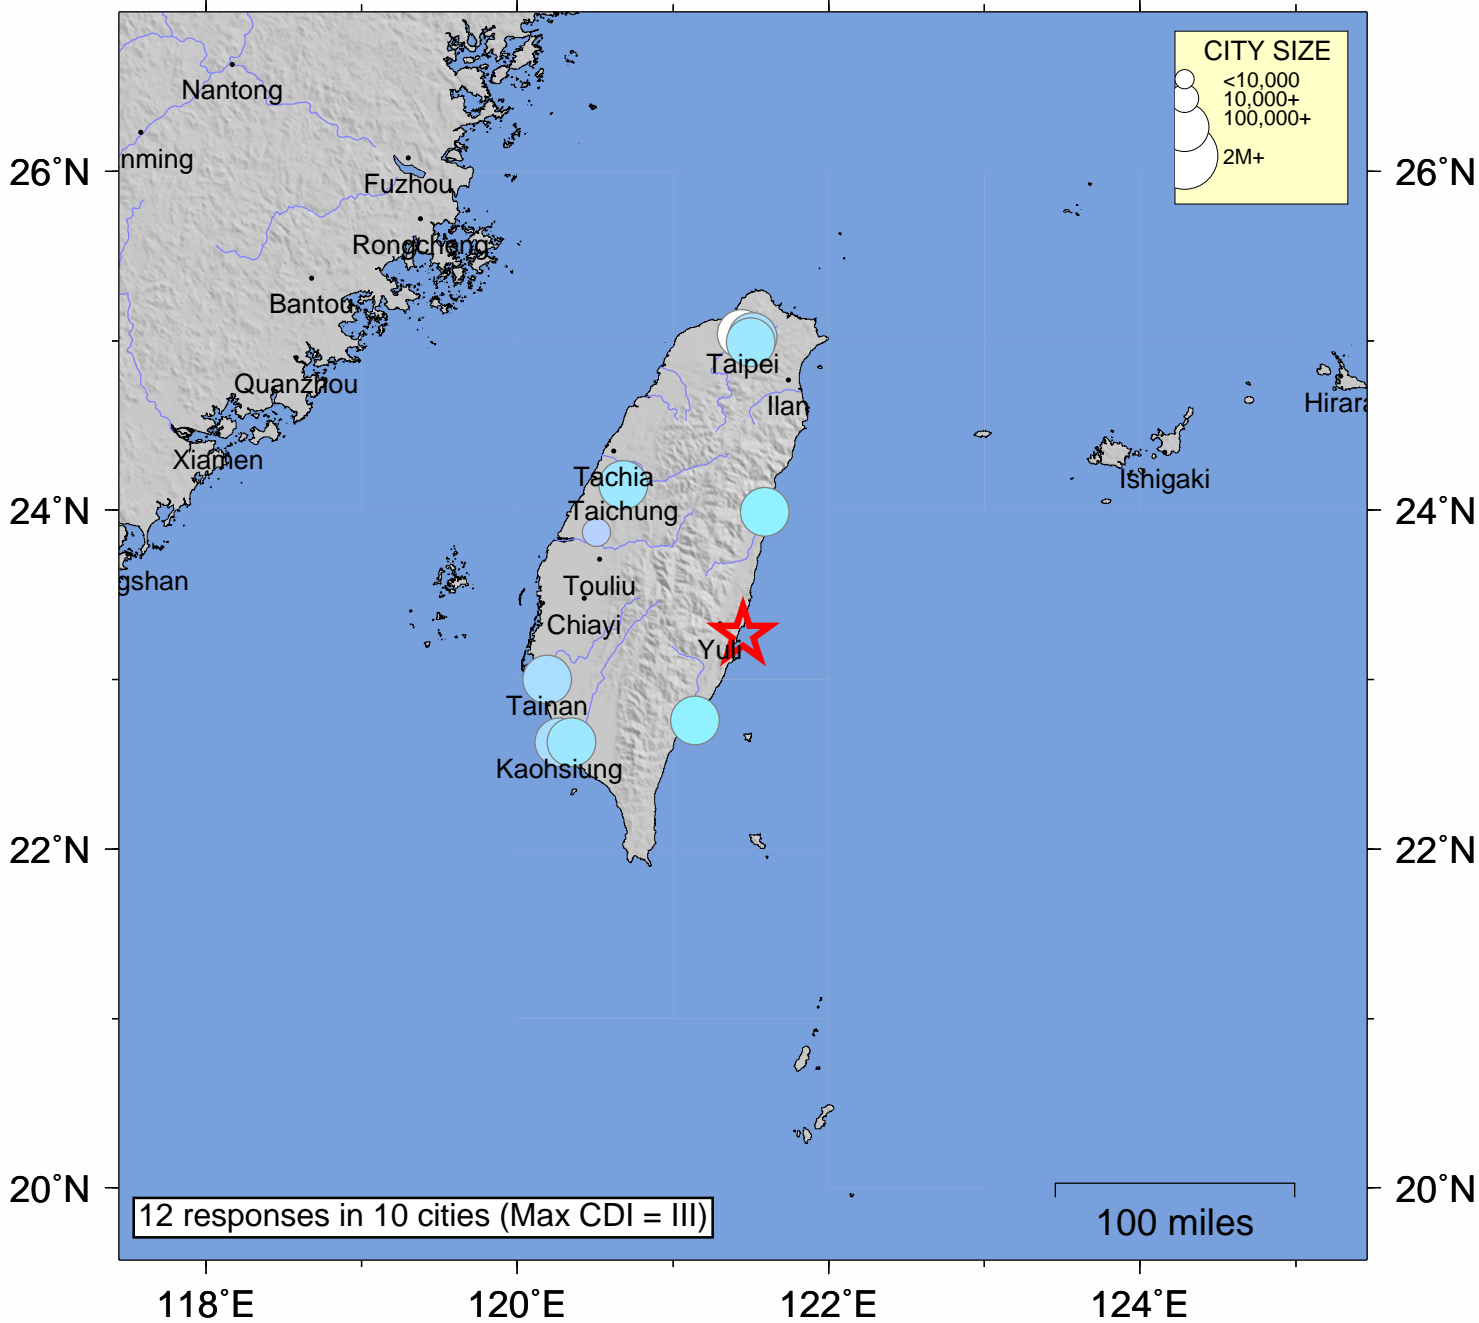

USGS Community Internet Intensity Map TAIWAN

May 16 2017 07:12:54 AM local 23.2632N 121.4513E M5.3 Depth: 20 km ID:us10008sm6

SHAKING	<i>Not felt</i>	<i>Weak</i>	<i>Light</i>	<i>Moderate</i>	<i>Strong</i>	Very strong	Severe	Violent	Extreme
DAMAGE	none	none	none	Very light	<i>Light</i>	<i>Moderate</i>	<i>Moderate/Heavy</i>	<i>Heavy</i>	<i>Very Heavy</i>
INTENSITY	I	II-III	IV	V	VI	VII	VIII	IX	X+