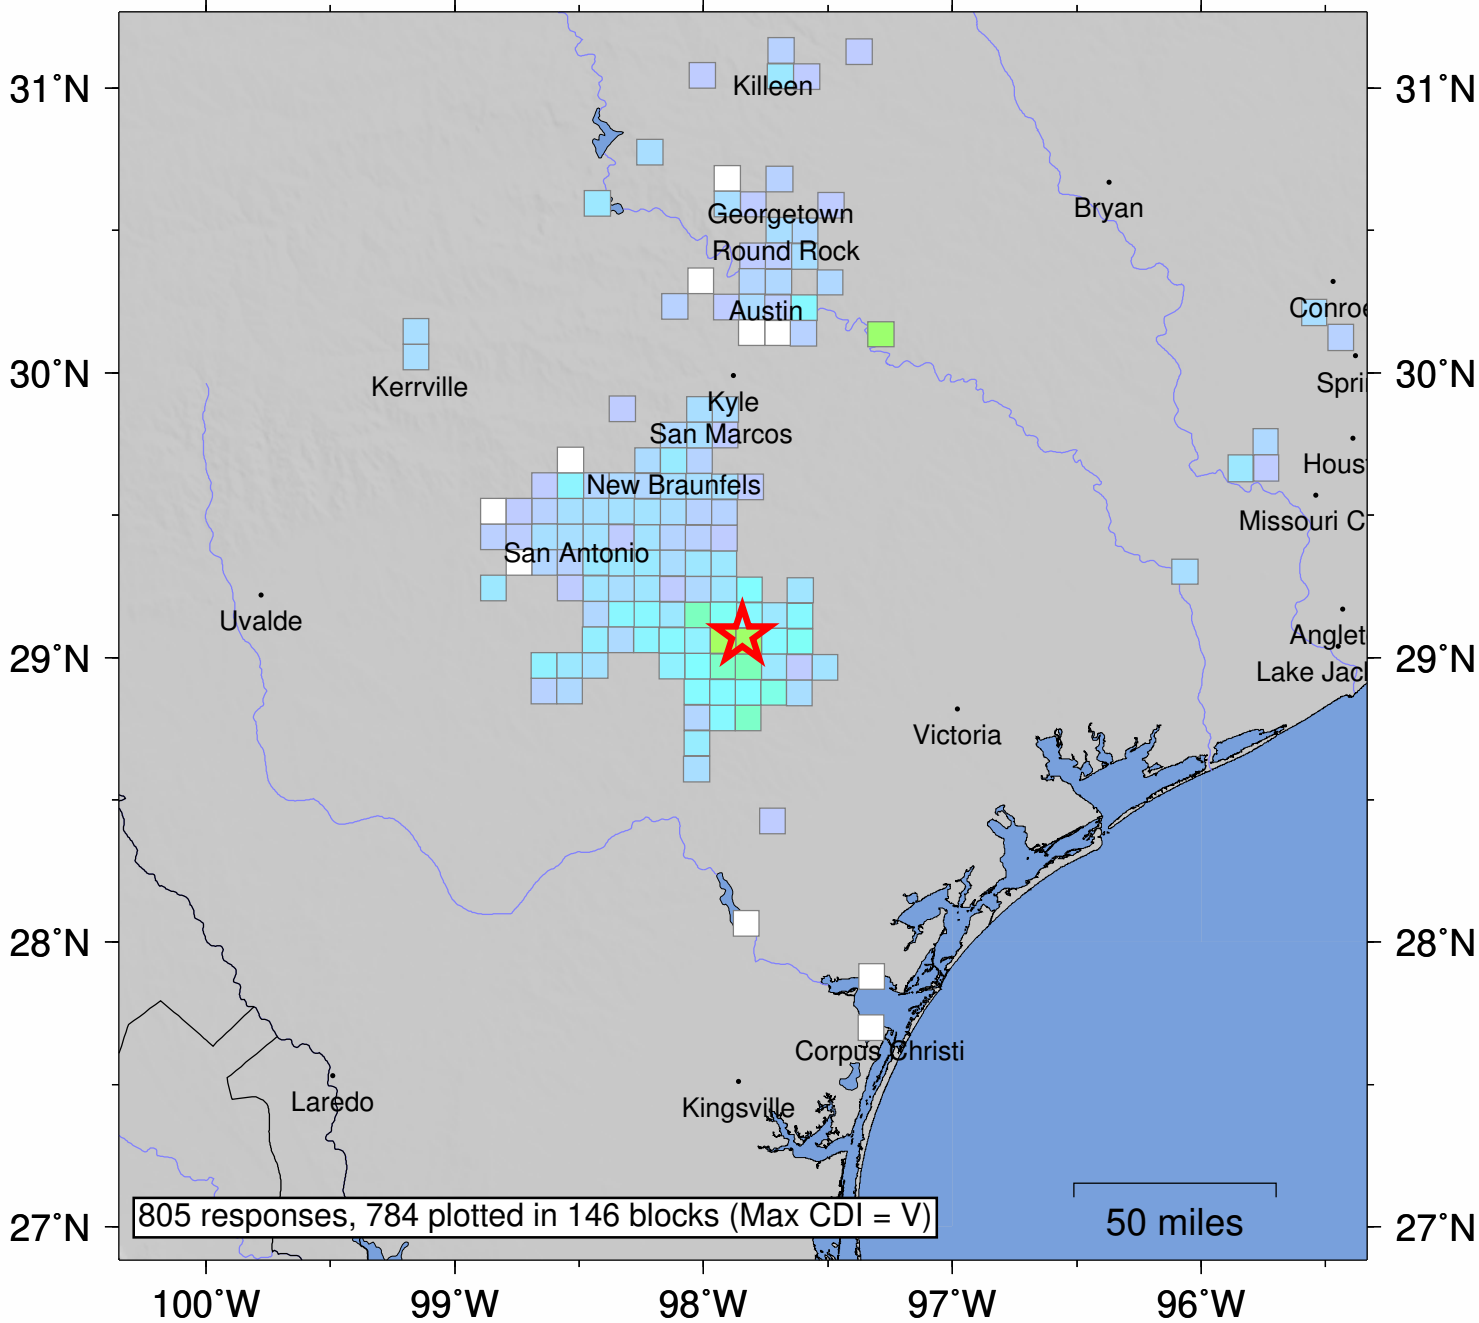

USGS Community Internet Intensity Map SOUTHERN TEXAS

2025-01-30 03:26:38 UTC 29.078N 97.845W M4.5 Depth: 3 km ID:tx2025cbgl

SHAKING	<i>Not felt</i>	<i>Weak</i>	<i>Light</i>	<i>Moderate</i>	<i>Strong</i>	Very strong	Severe	Violent	Extreme
DAMAGE	none	none	none	Very light	<i>Light</i>	<i>Moderate</i>	<i>Moderate/Heavy</i>	<i>Heavy</i>	<i>Very Heavy</i>
INTENSITY	I	II-III	IV	V	VI	VII	VIII	IX	X+