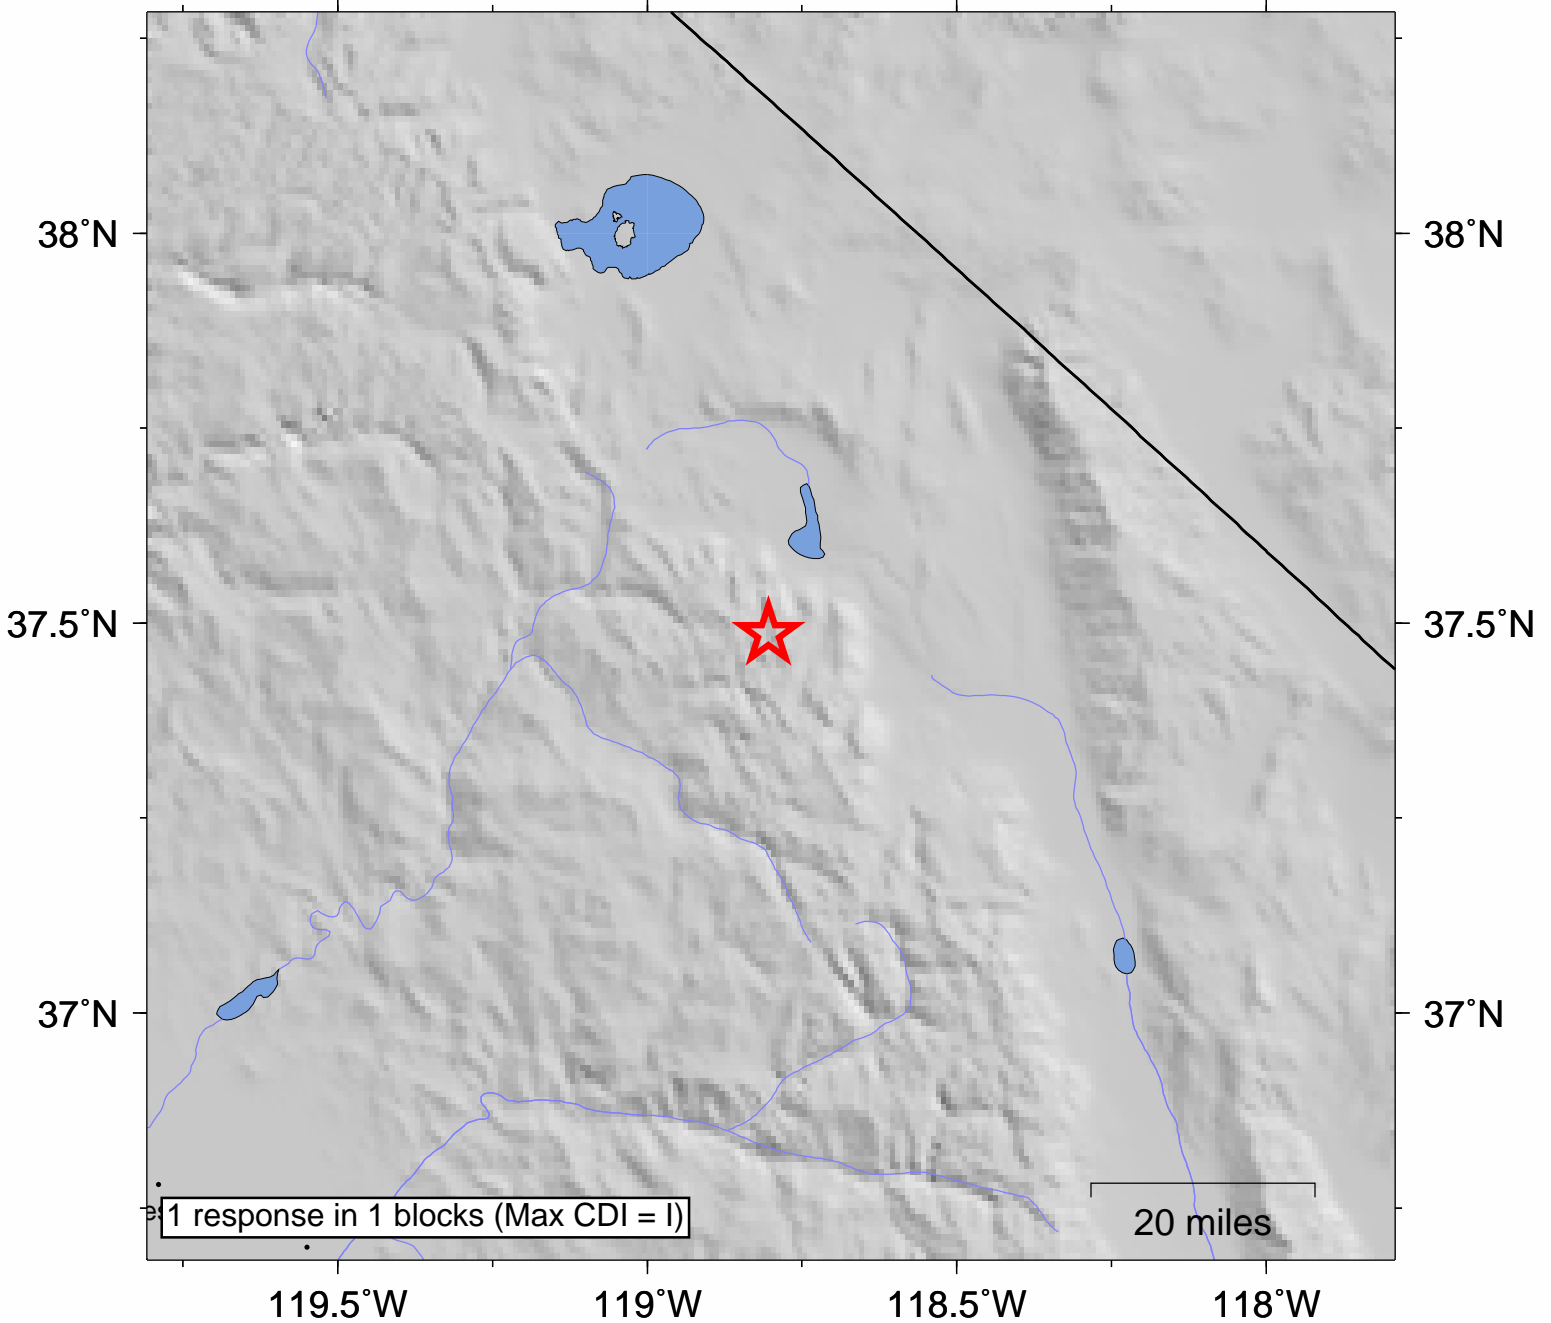

USGS Community Internet Intensity Map CENTRAL CALIFORNIA

Sep 13 2017 06:20:57 AM UTC 37.4862N 118.8038W M2.6 Depth: 2 km ID:nc72891656

	119.5°W	119°W	118.5°W	118°W						
SHAKING	<i>Not felt</i>	<i>Weak</i>	<i>Light</i>	<i>Moderate</i>	<i>Strong</i>	Very strong	Severe	Violent	Extreme	
DAMAGE	none	none	none	Very light	<i>Light</i>	<i>Moderate</i>	<i>Moderate/Heavy</i>	<i>Heavy</i>	<i>Very Heavy</i>	
INTENSITY	I	II-III	IV	V	VI	VII	VIII	IX	X+	