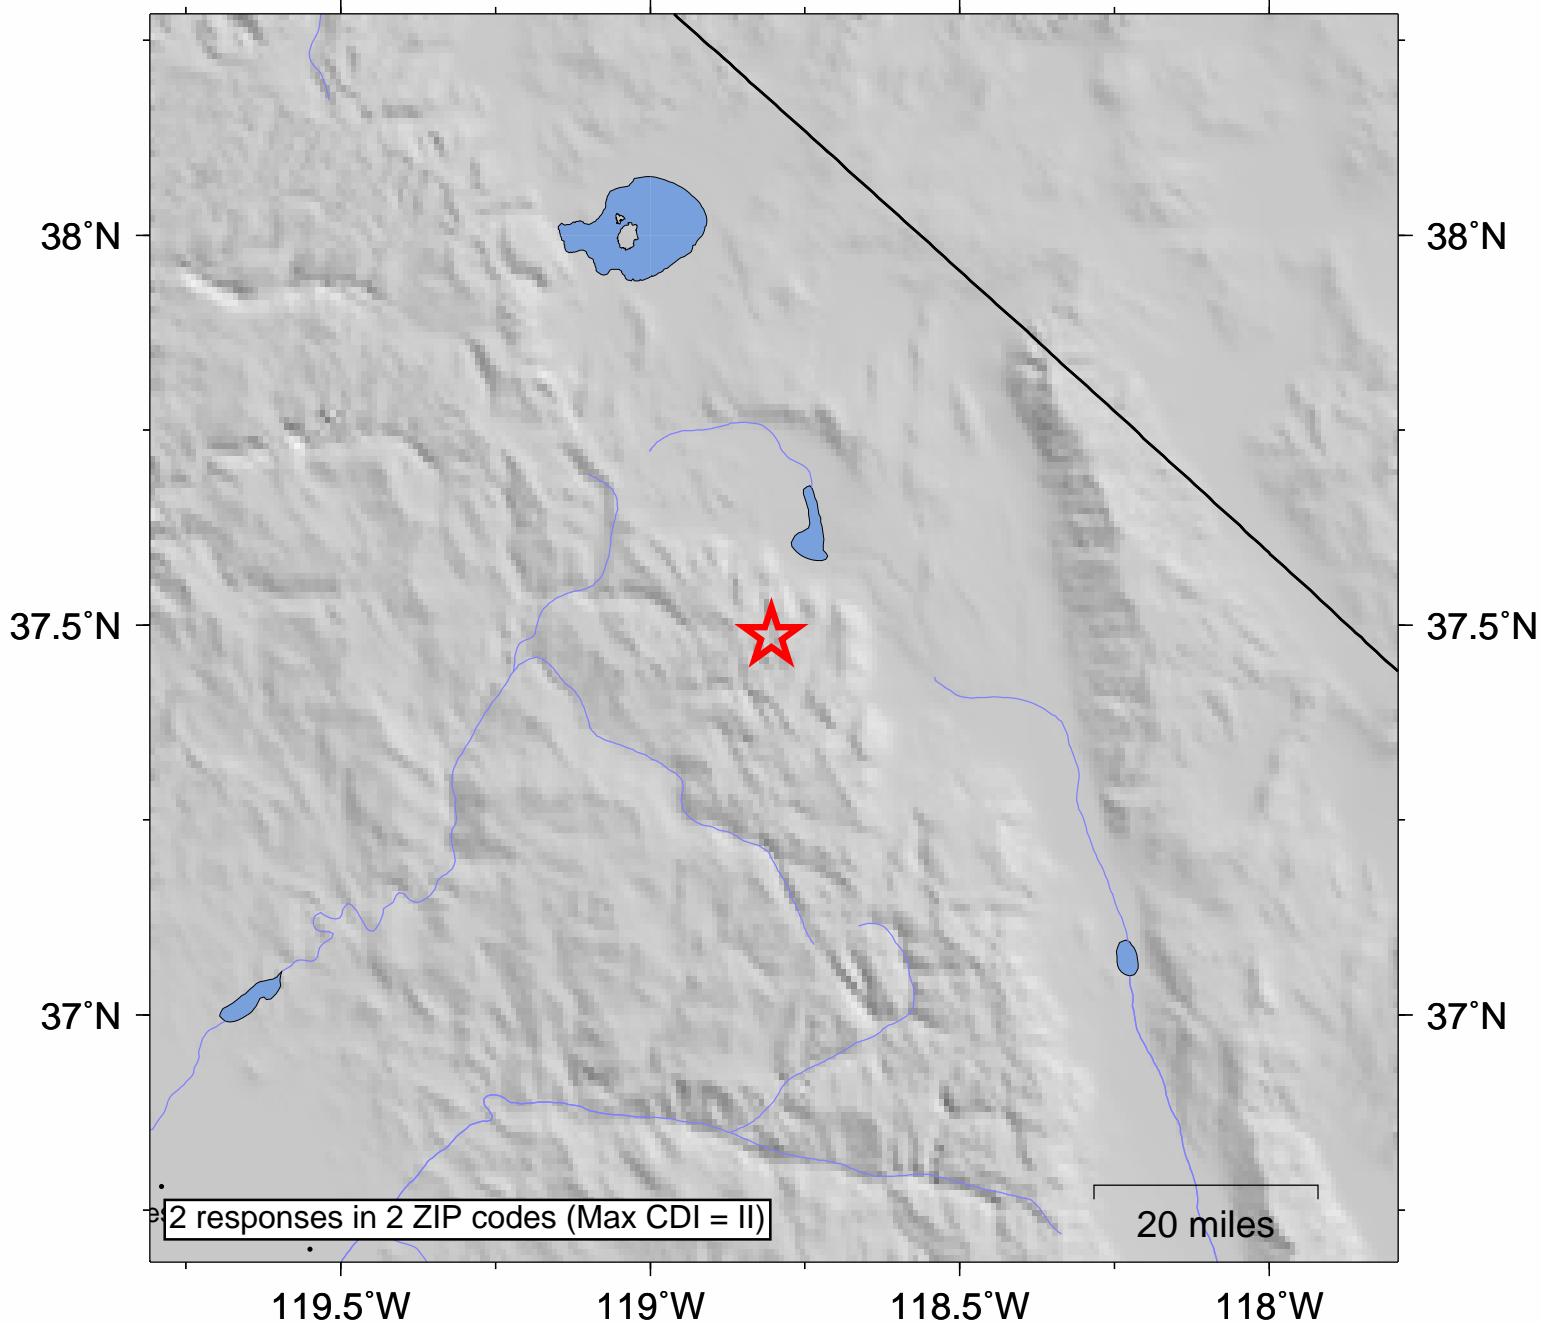

USGS Community Internet Intensity Map CENTRAL CALIFORNIA

Sep 13 2017 06:20:57 AM UTC 37.4862N 118.8038W M2.6 Depth: 2 km ID:nc72891656

	119.5°W	119°W	118.5°W	118°W						
SHAKING	<i>Not felt</i>	<i>Weak</i>	<i>Light</i>	<i>Moderate</i>	<i>Strong</i>	Very strong	Severe	Violent	Extreme	
DAMAGE	none	none	none	Very light	<i>Light</i>	<i>Moderate</i>	<i>Moderate/Heavy</i>	<i>Heavy</i>	<i>Very Heavy</i>	
INTENSITY	I	II-III	IV	V	VI	VII	VIII	IX	X+	