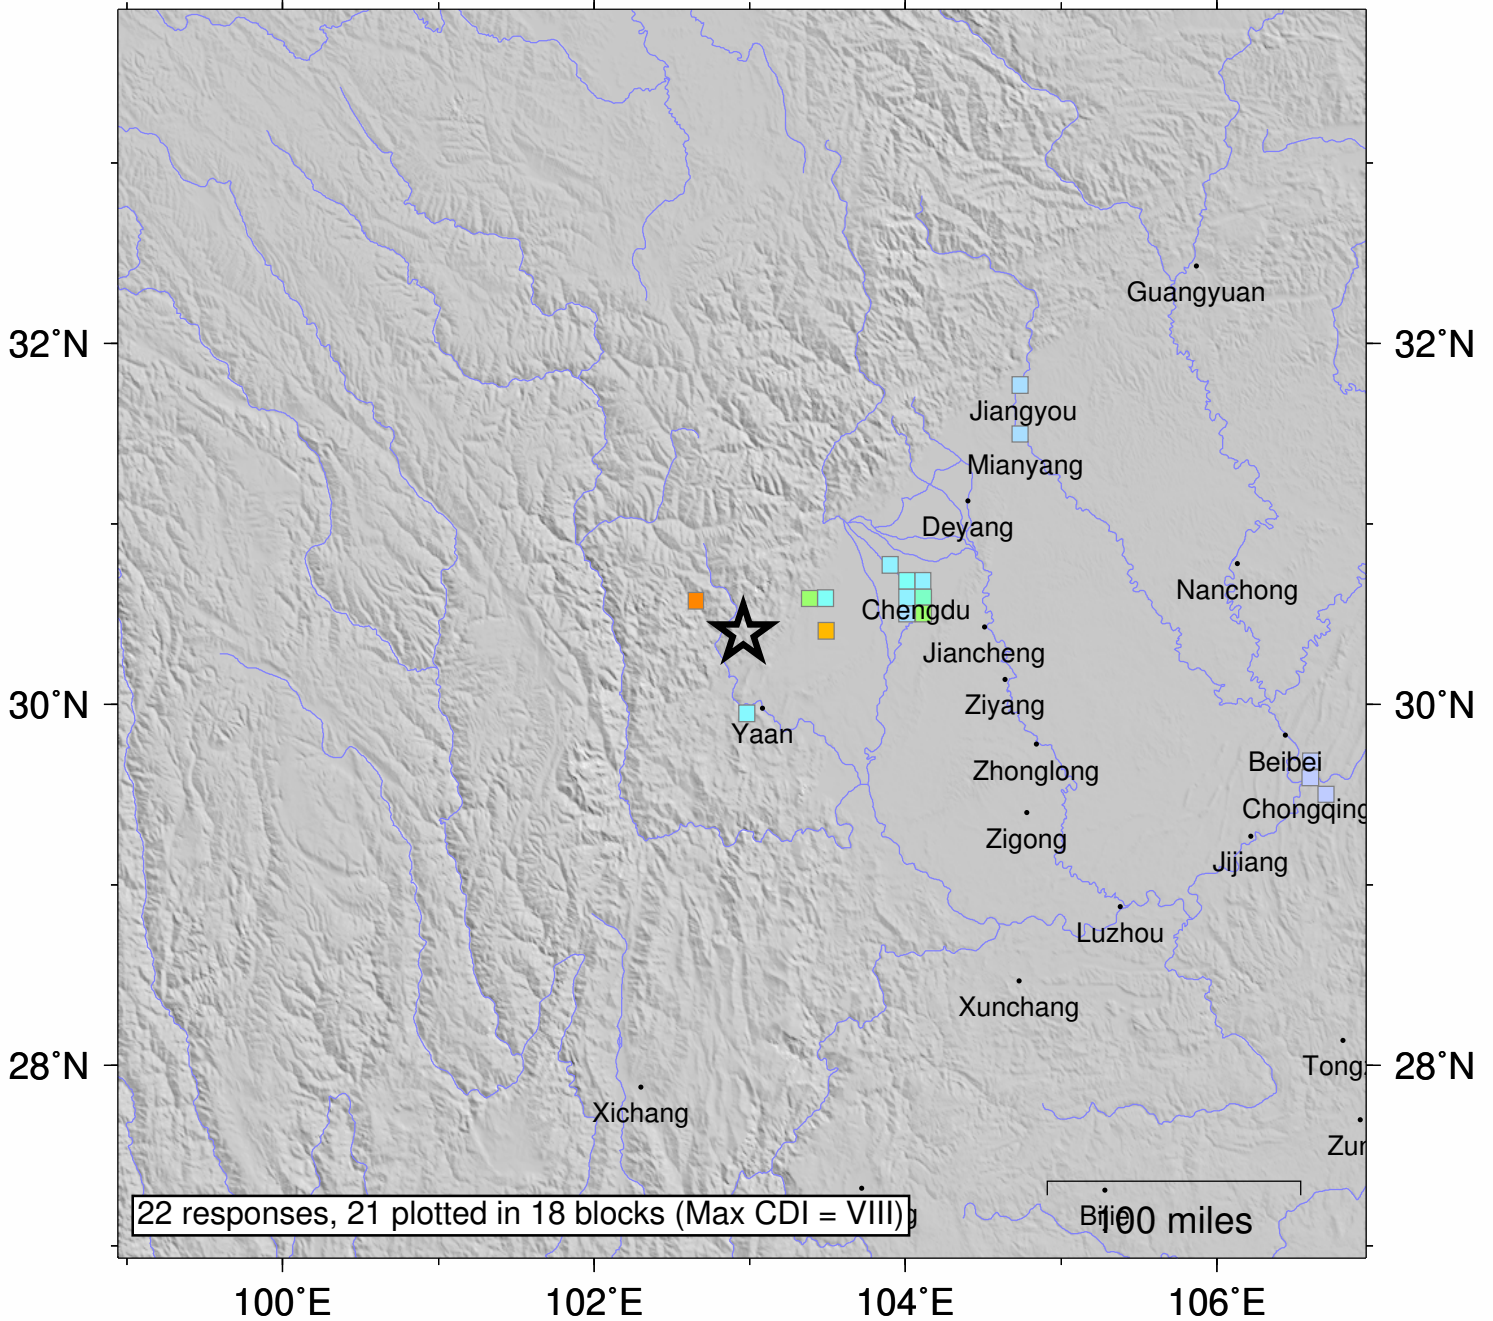

# USGS Community Internet Intensity Map WESTERN SICHUAN, CHINA

2022-06-01 09:00:08 UTC 30.3951N 102.9582E M5.8 Depth: 12 km ID:us7000he1h

<b>SHAKING</b>	<i>Not felt</i>	<i>Weak</i>	<i>Light</i>	<i>Moderate</i>	<i>Strong</i>	Very strong	Severe	Violent	Extreme
<b>DAMAGE</b>	none	none	none	Very light	<i>Light</i>	<i>Moderate</i>	<i>Moderate/Heavy</i>	<i>Heavy</i>	<i>Very Heavy</i>
<b>INTENSITY</b>	<b>I</b>	<b>II-III</b>	<b>IV</b>	<b>V</b>	<b>VI</b>	<b>VII</b>	<b>VIII</b>	<b>IX</b>	<b>X+</b>