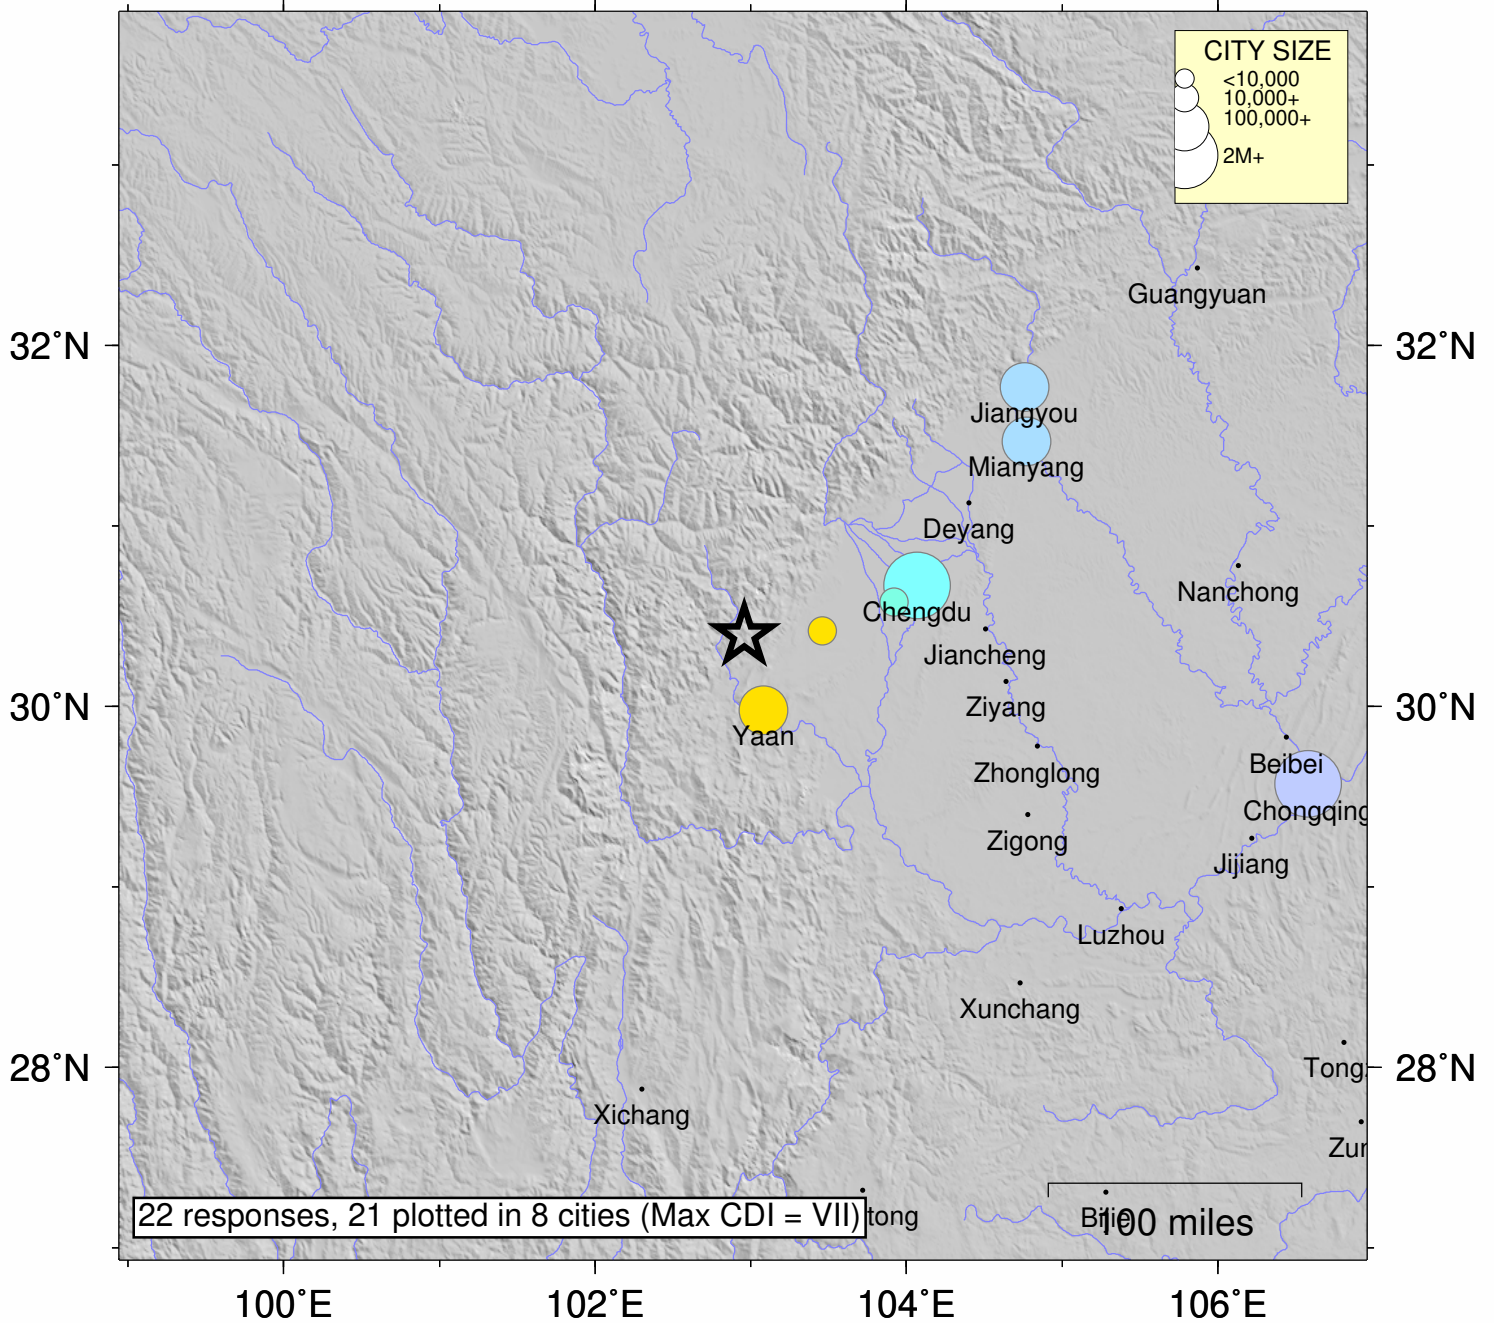

USGS Community Internet Intensity Map WESTERN SICHUAN, CHINA

2022-06-01 09:00:08 UTC 30.3951N 102.9582E M5.8 Depth: 12 km ID:us7000he1h

SHAKING	<i>Not felt</i>	<i>Weak</i>	<i>Light</i>	<i>Moderate</i>	<i>Strong</i>	Very strong	Severe	Violent	Extreme
DAMAGE	none	none	none	Very light	<i>Light</i>	<i>Moderate</i>	<i>Moderate/Heavy</i>	<i>Heavy</i>	<i>Very Heavy</i>
INTENSITY	I	II-III	IV	V	VI	VII	VIII	IX	X+