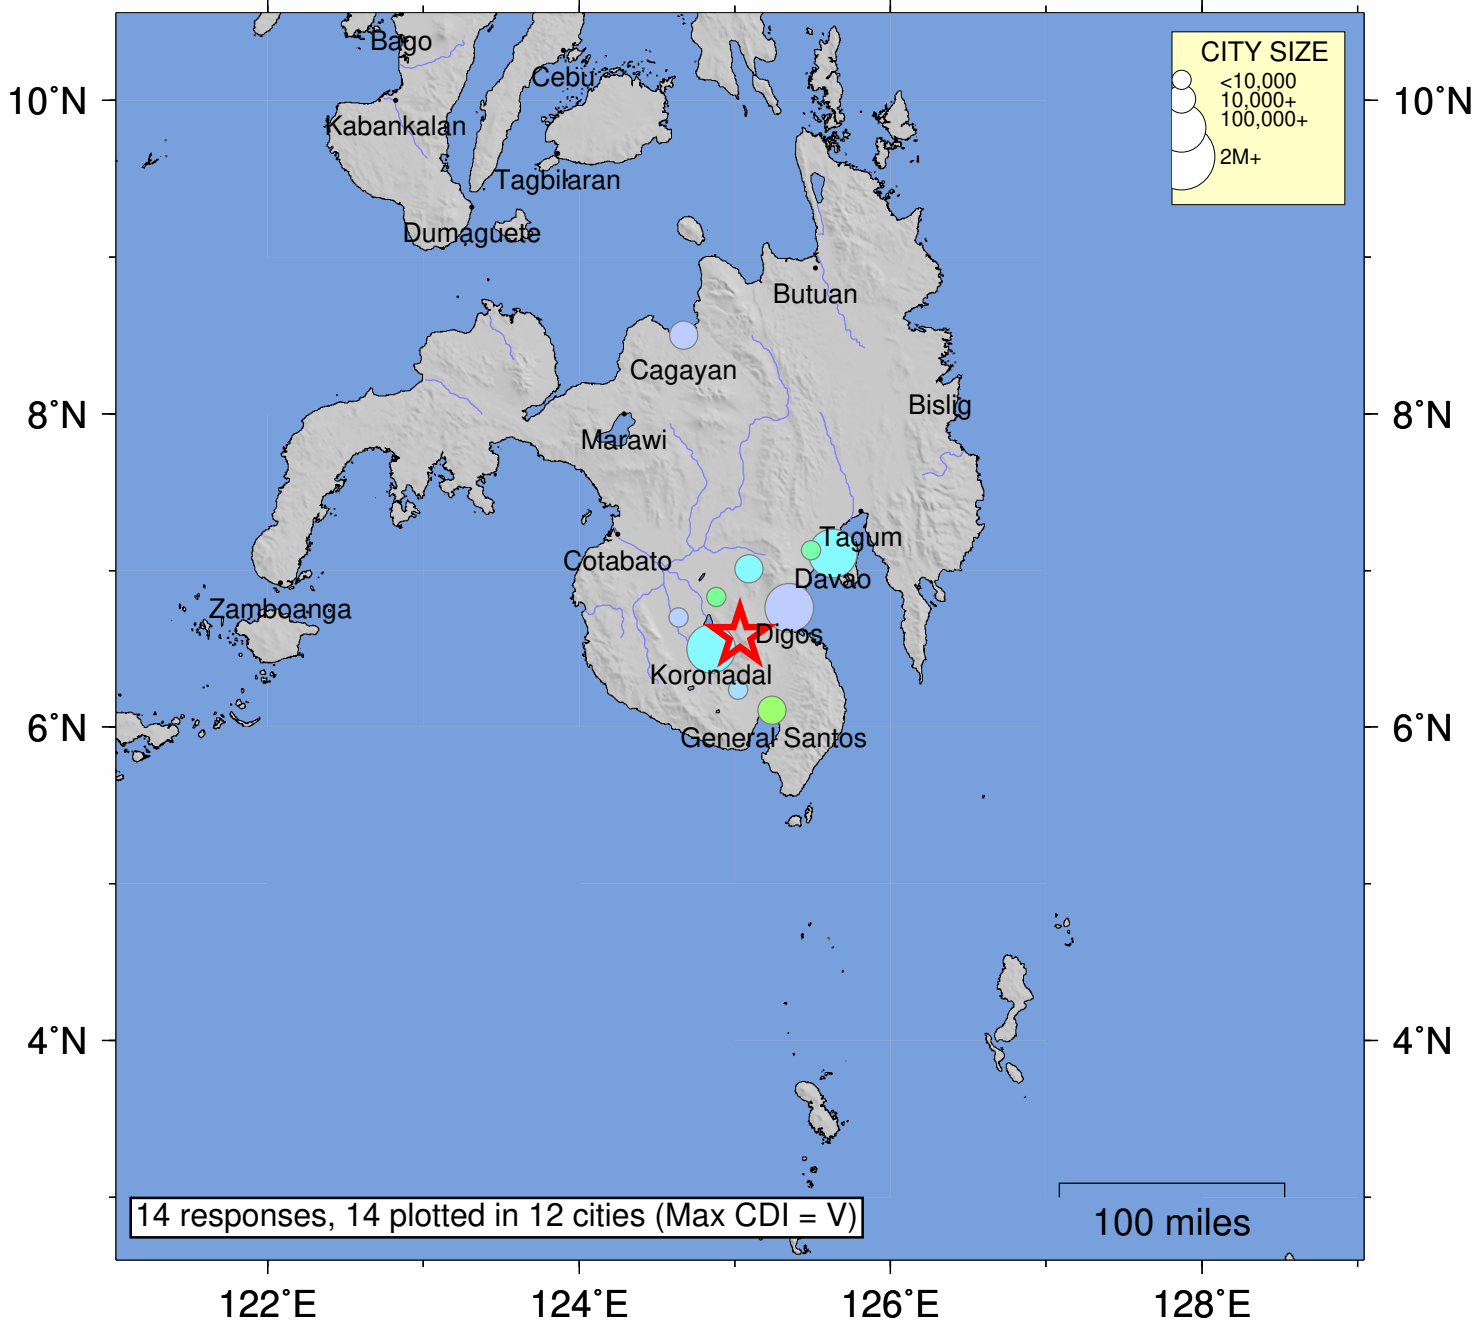

USGS Community Internet Intensity Map MINDANAO, PHILIPPINES

2019-10-20 08:55:32 UTC 6.5826N 125.0345E M5.1 Depth: 10 km ID:us70005w9m

SHAKING	<i>Not felt</i>	<i>Weak</i>	<i>Light</i>	<i>Moderate</i>	<i>Strong</i>	Very strong	Severe	Violent	Extreme
DAMAGE	none	none	none	Very light	<i>Light</i>	<i>Moderate</i>	<i>Moderate/Heavy</i>	<i>Heavy</i>	<i>Very Heavy</i>
INTENSITY	I	II-III	IV	V	VI	VII	VIII	IX	X+