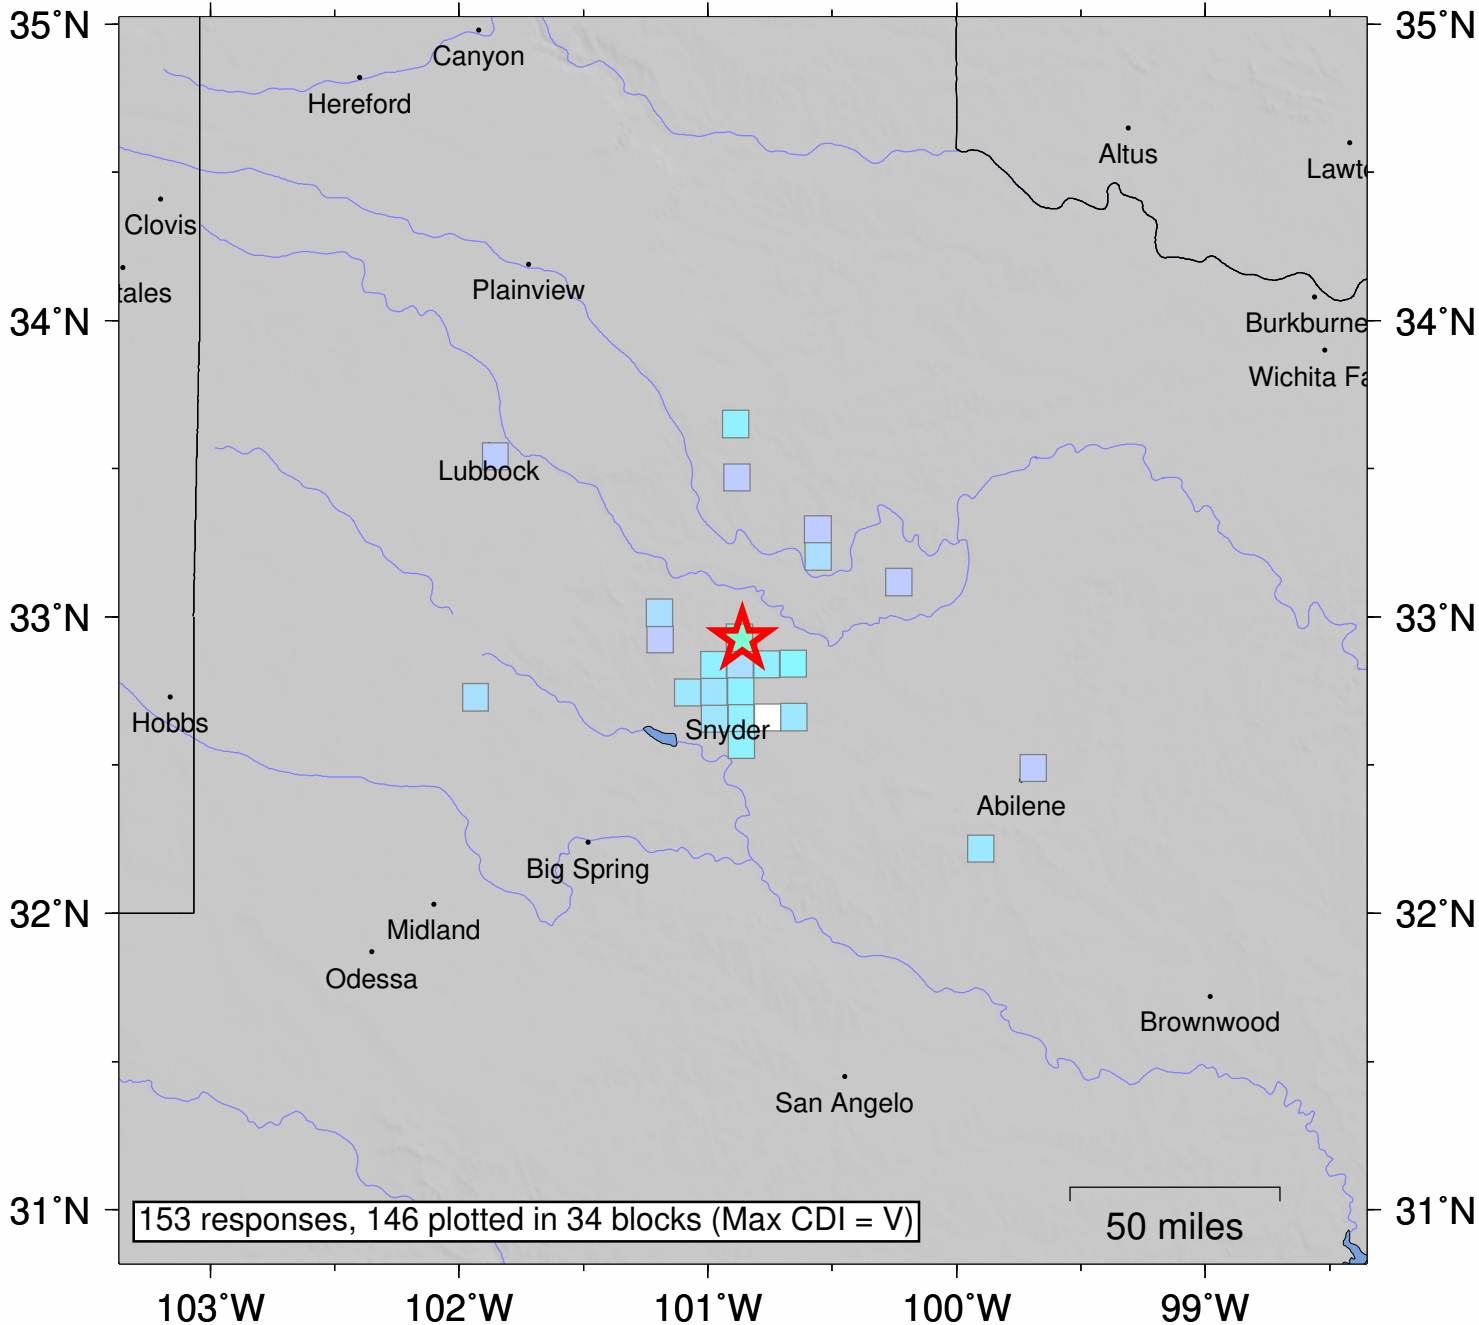

USGS Community Internet Intensity Map WESTERN TEXAS

2019-09-30 21:47:13 UTC 32.9236N 100.8619W M4.0 Depth: 5 km ID:us70005p48

SHAKING	<i>Not felt</i>	<i>Weak</i>	<i>Light</i>	<i>Moderate</i>	<i>Strong</i>	Very strong	Severe	Violent	Extreme
DAMAGE	none	none	none	Very light	<i>Light</i>	<i>Moderate</i>	<i>Moderate/Heavy</i>	<i>Heavy</i>	<i>Very Heavy</i>
INTENSITY	I	II-III	IV	V	VI	VII	VIII	IX	X+