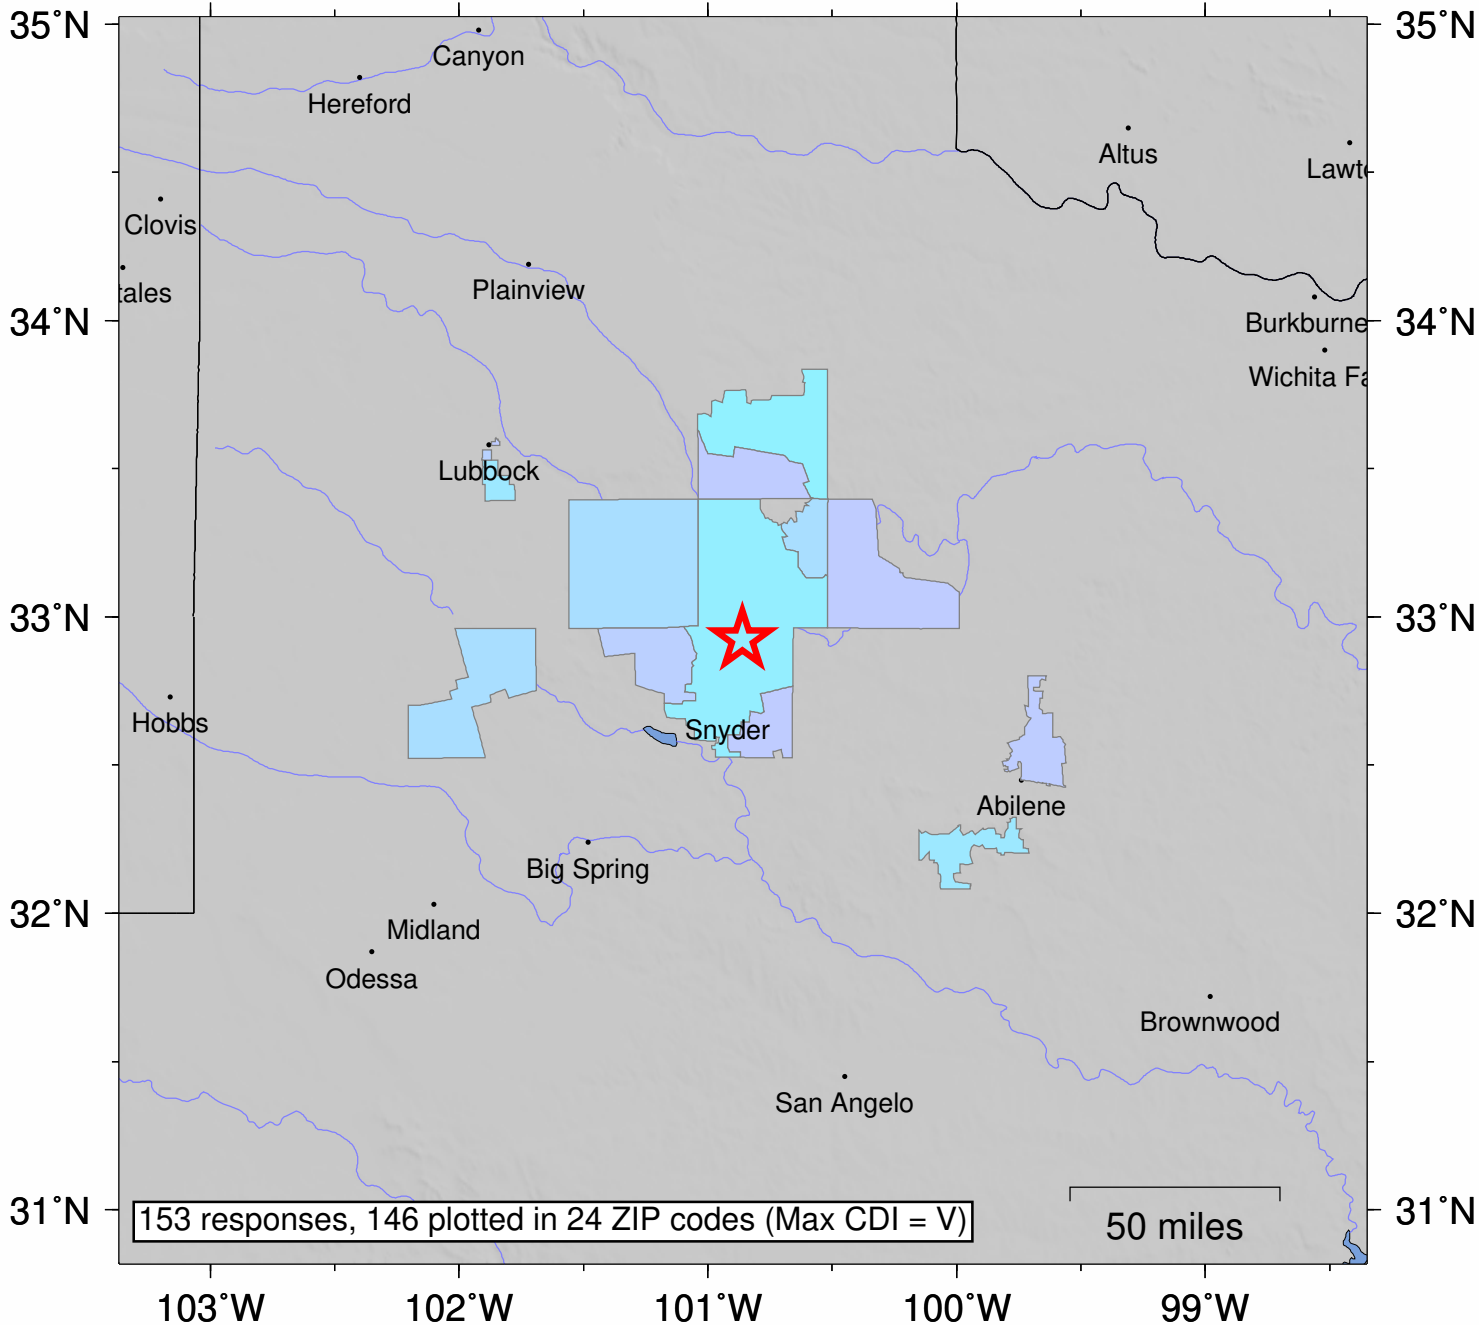

USGS Community Internet Intensity Map WESTERN TEXAS

2019-09-30 21:47:13 UTC 32.9236N 100.8619W M4.0 Depth: 5 km ID:us70005p48

SHAKING	<i>Not felt</i>	<i>Weak</i>	<i>Light</i>	<i>Moderate</i>	<i>Strong</i>	Very strong	Severe	Violent	Extreme
DAMAGE	none	none	none	Very light	<i>Light</i>	<i>Moderate</i>	<i>Moderate/Heavy</i>	<i>Heavy</i>	<i>Very Heavy</i>
INTENSITY	I	II-III	IV	V	VI	VII	VIII	IX	X+