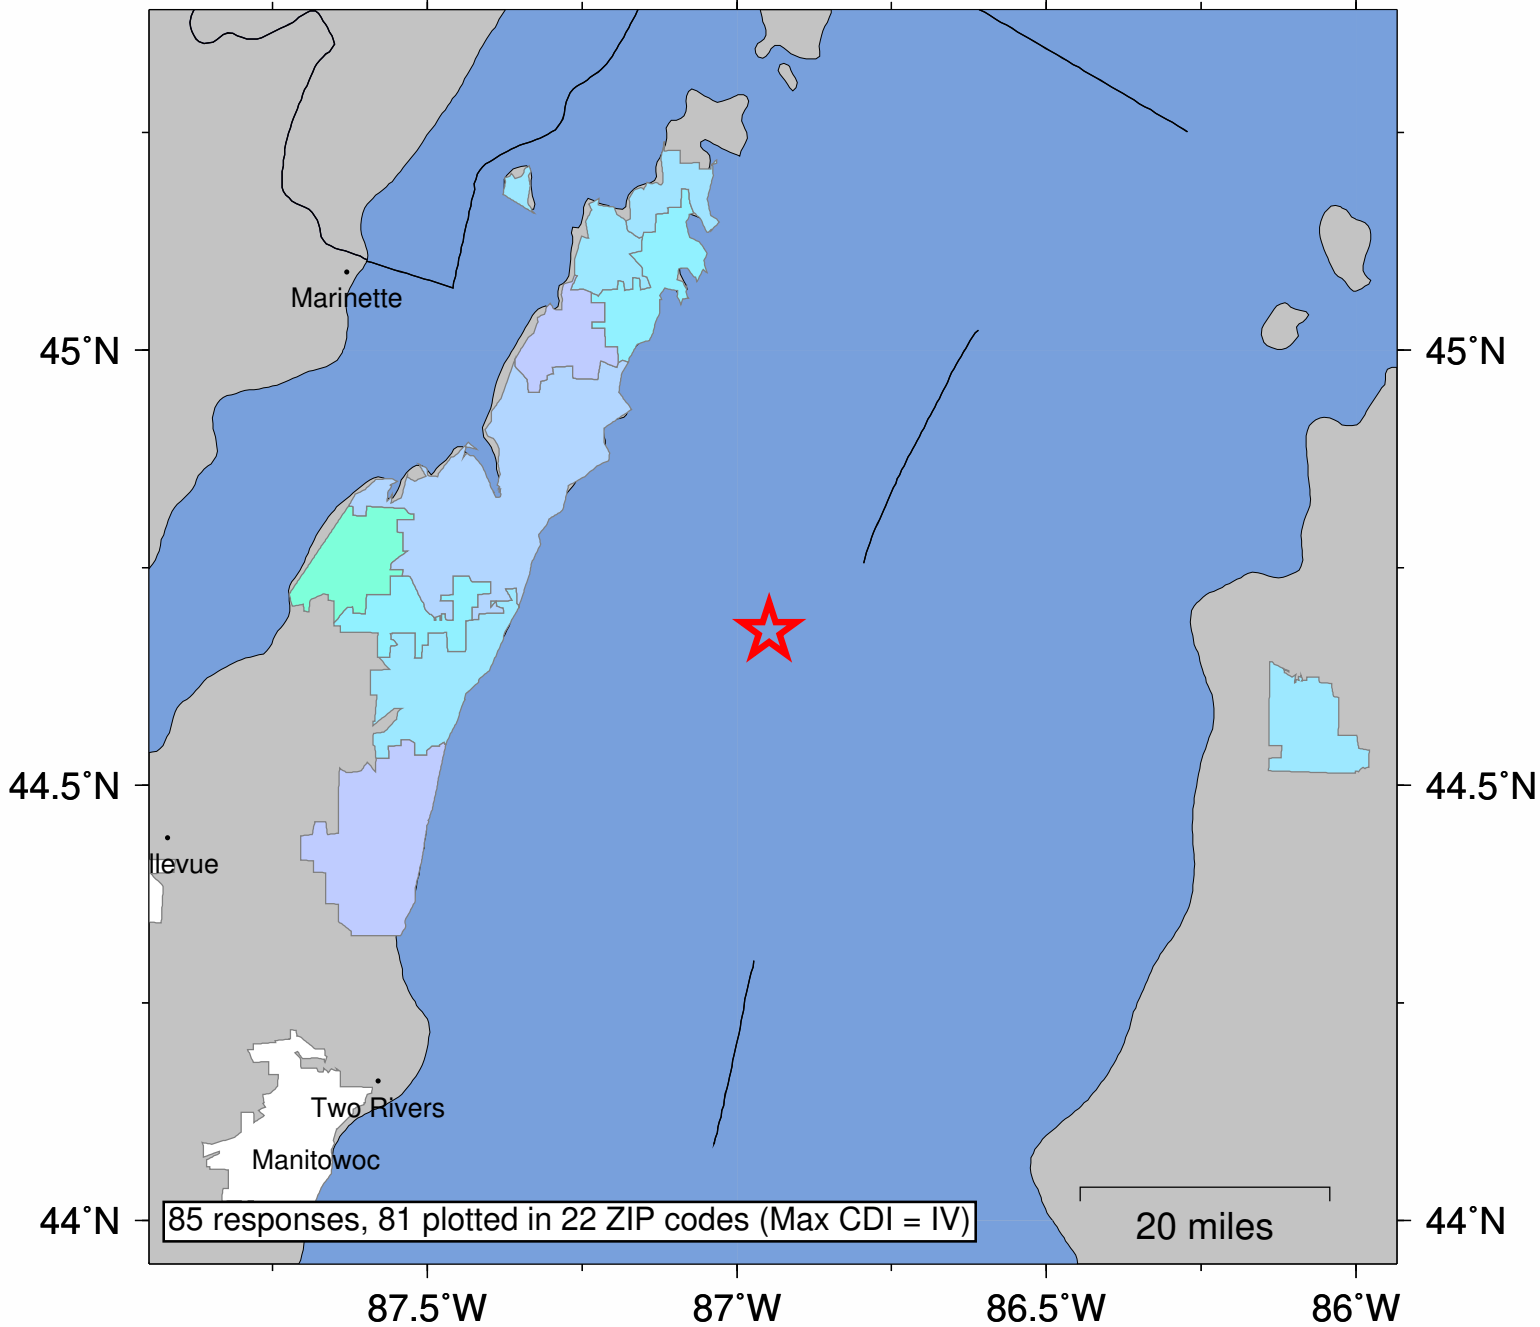

USGS Community Internet Intensity Map MICHIGAN

2024-08-02 14:18:57 UTC 44.6771N 86.9482W M2.9 Depth: 11 km ID:us6000nhkd

	87.5°W	87°W	86.5°W	86°W					
SHAKING	<i>Not felt</i>	<i>Weak</i>	<i>Light</i>	<i>Moderate</i>	<i>Strong</i>	Very strong	Severe	Violent	Extreme
DAMAGE	none	none	none	Very light	<i>Light</i>	<i>Moderate</i>	<i>Moderate/Heavy</i>	<i>Heavy</i>	<i>Very Heavy</i>
INTENSITY	I	II-III	IV	V	VI	VII	VIII	IX	X+