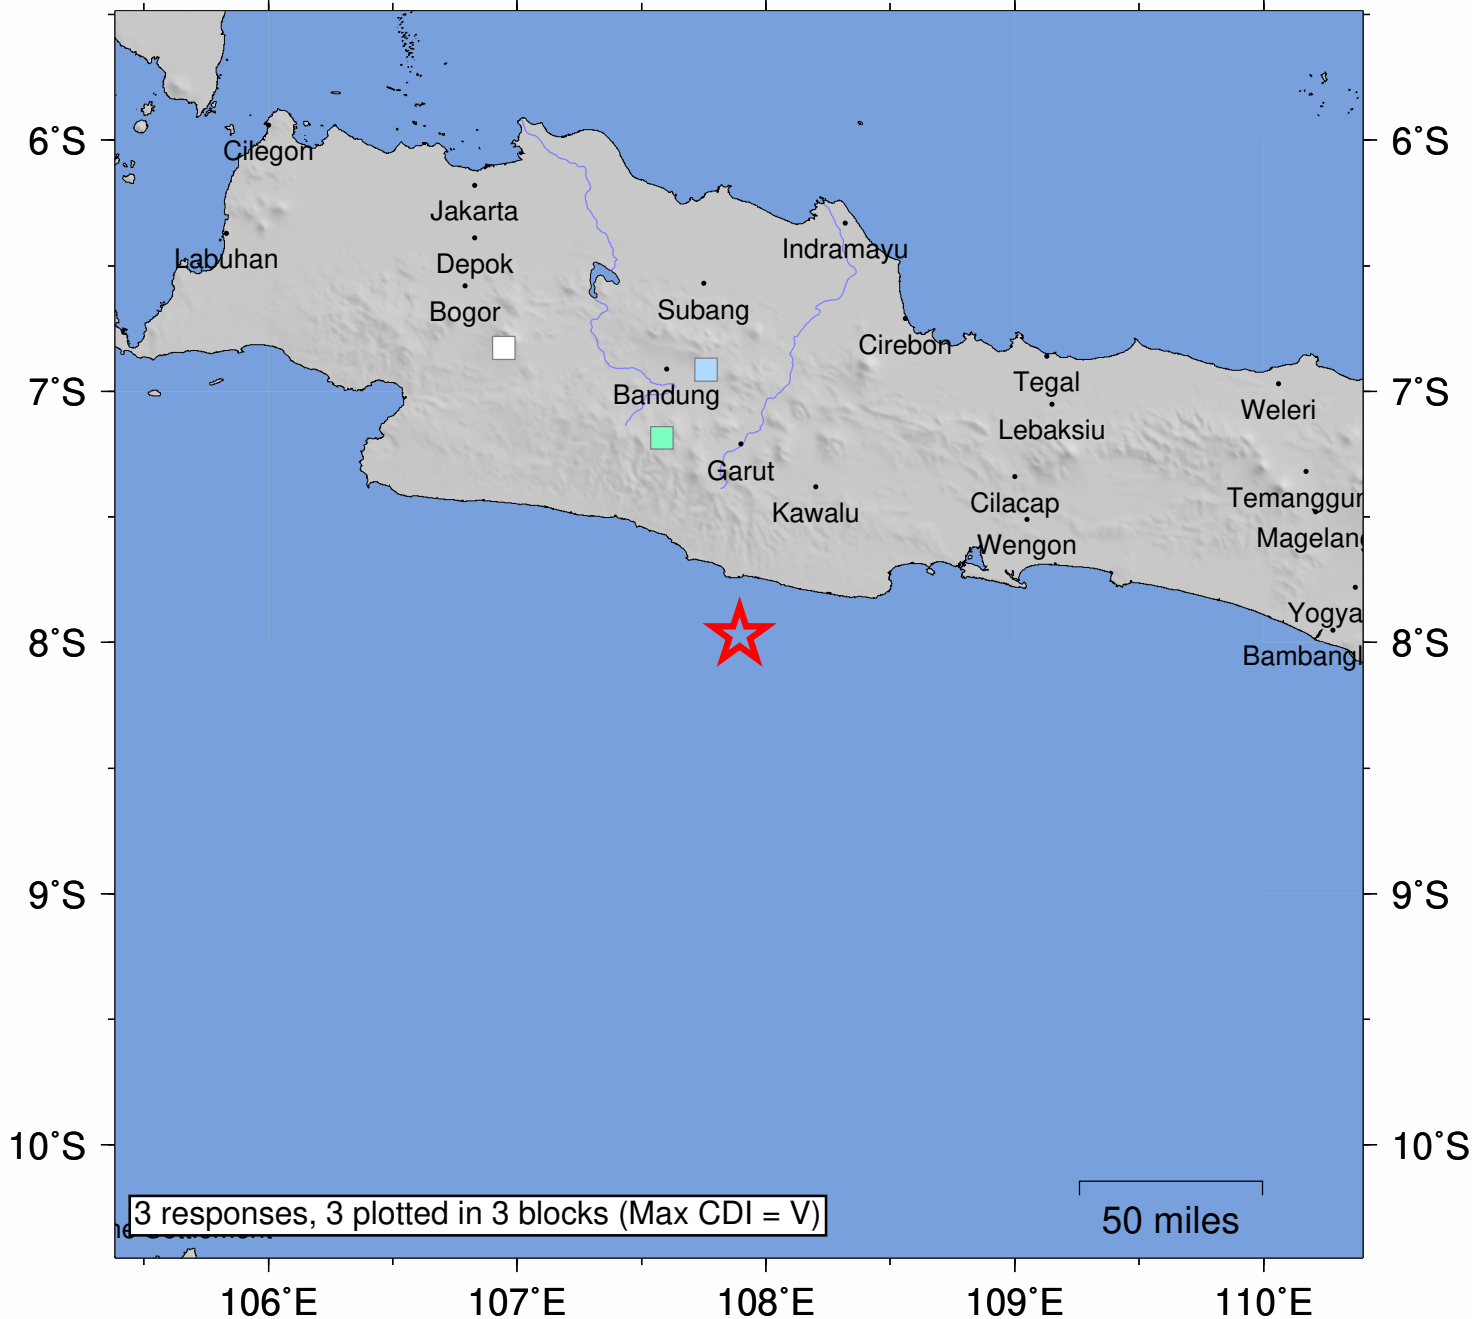

USGS Community Internet Intensity Map JAVA, INDONESIA

2023-12-31 04:52:36 UTC 7.9706S 107.8946E M4.6 Depth: 64 km ID:us6000m0rw

SHAKING	<i>Not felt</i>	<i>Weak</i>	<i>Light</i>	<i>Moderate</i>	<i>Strong</i>	Very strong	Severe	Violent	Extreme
DAMAGE	none	none	none	Very light	<i>Light</i>	<i>Moderate</i>	<i>Moderate/Heavy</i>	<i>Heavy</i>	<i>Very Heavy</i>
INTENSITY	I	II-III	IV	V	VI	VII	VIII	IX	X+