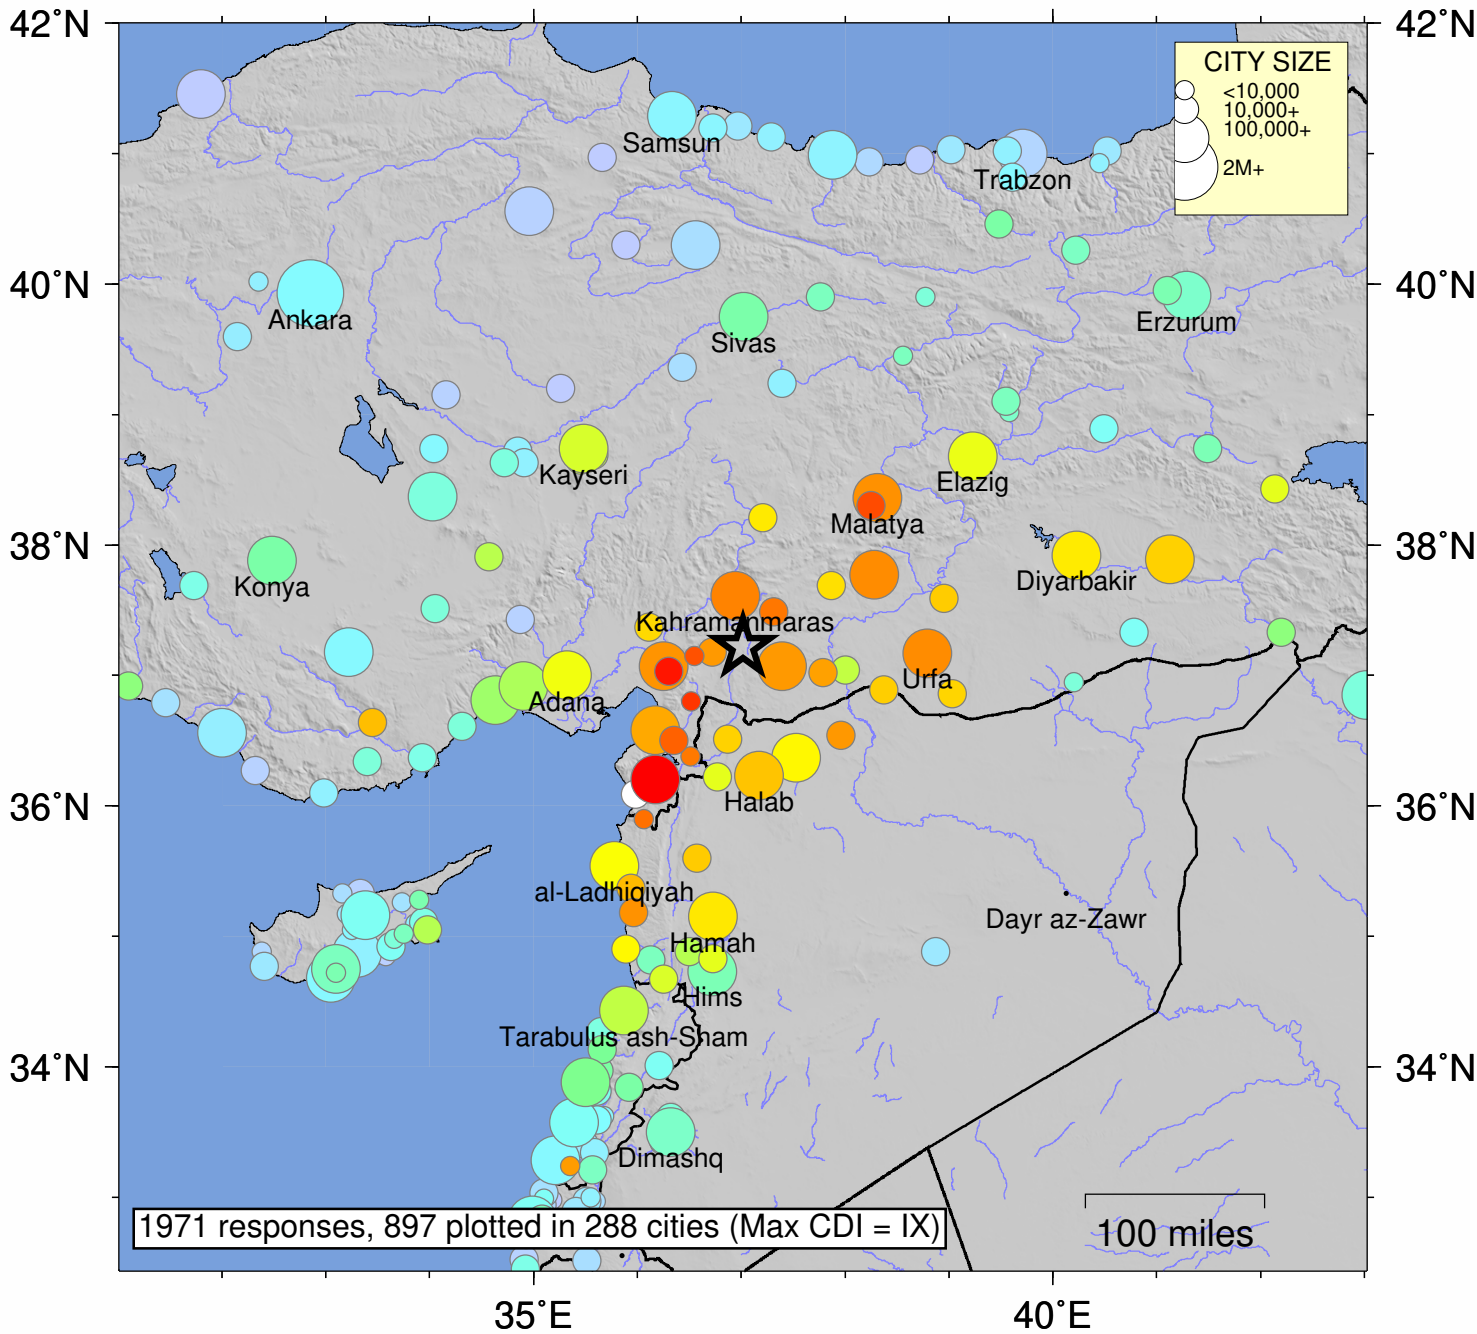

USGS Community Internet Intensity Map CENTRAL TURKEY

2023-02-06 01:17:34 UTC 37.2199N 37.0189E M7.8 Depth: 10 km ID:us6000jllz

SHAKING	<i>Not felt</i>	<i>Weak</i>	<i>Light</i>	<i>Moderate</i>	<i>Strong</i>	Very strong	Severe	Violent	Extreme
DAMAGE	none	none	none	Very light	<i>Light</i>	<i>Moderate</i>	<i>Moderate/Heavy</i>	<i>Heavy</i>	<i>Very Heavy</i>
INTENSITY	I	II-III	IV	V	VI	VII	VIII	IX	X+