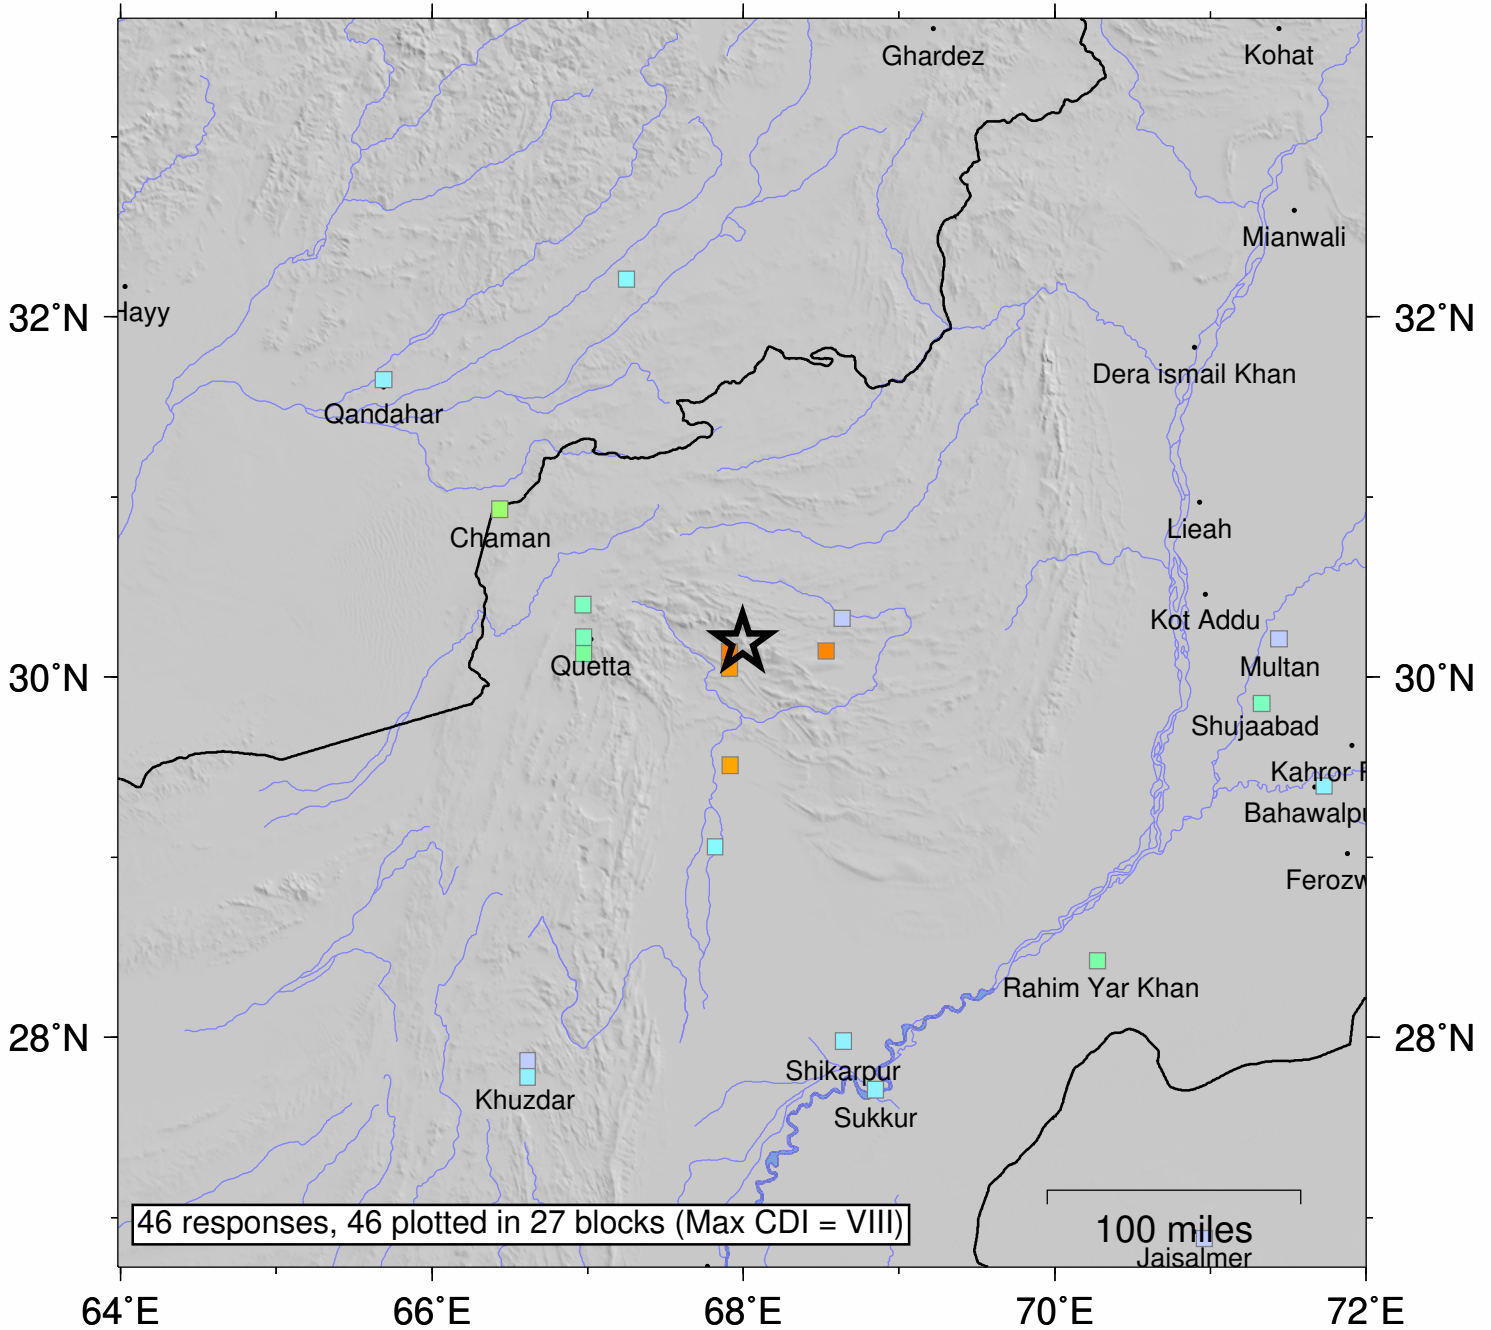

USGS Community Internet Intensity Map PAKISTAN

2021-10-06 22:01:08 UTC 30.1933N 67.9948E M5.9 Depth: 9 km ID:us6000fsg9

SHAKING	<i>Not felt</i>	<i>Weak</i>	<i>Light</i>	<i>Moderate</i>	<i>Strong</i>	Very strong	Severe	Violent	Extreme
DAMAGE	none	none	none	Very light	<i>Light</i>	<i>Moderate</i>	<i>Moderate/Heavy</i>	<i>Heavy</i>	<i>Very Heavy</i>
INTENSITY	I	II-III	IV	V	VI	VII	VIII	IX	X+