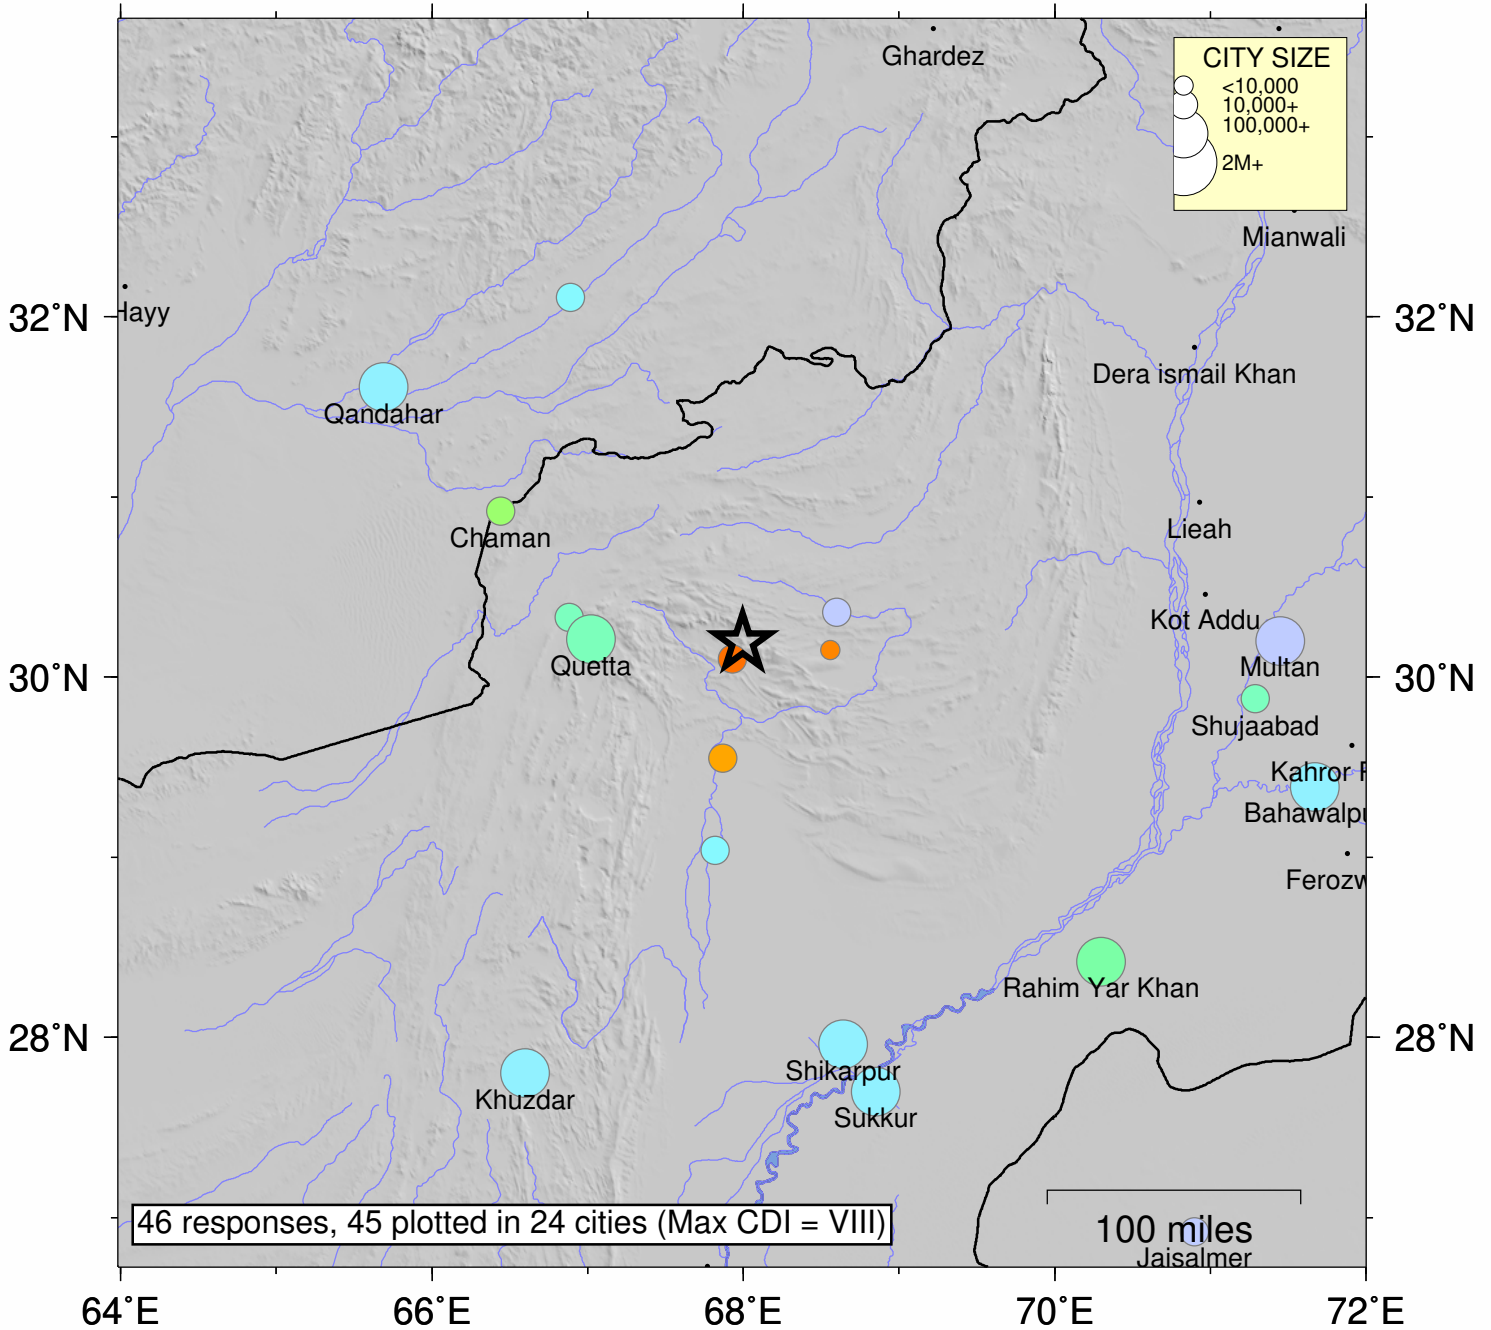

USGS Community Internet Intensity Map PAKISTAN

2021-10-06 22:01:08 UTC 30.1933N 67.9948E M5.9 Depth: 9 km ID:us6000fsg9

SHAKING	<i>Not felt</i>	<i>Weak</i>	<i>Light</i>	<i>Moderate</i>	<i>Strong</i>	Very strong	Severe	Violent	Extreme
DAMAGE	none	none	none	Very light	<i>Light</i>	<i>Moderate</i>	<i>Moderate/Heavy</i>	<i>Heavy</i>	<i>Very Heavy</i>
INTENSITY	I	II-III	IV	V	VI	VII	VIII	IX	X+