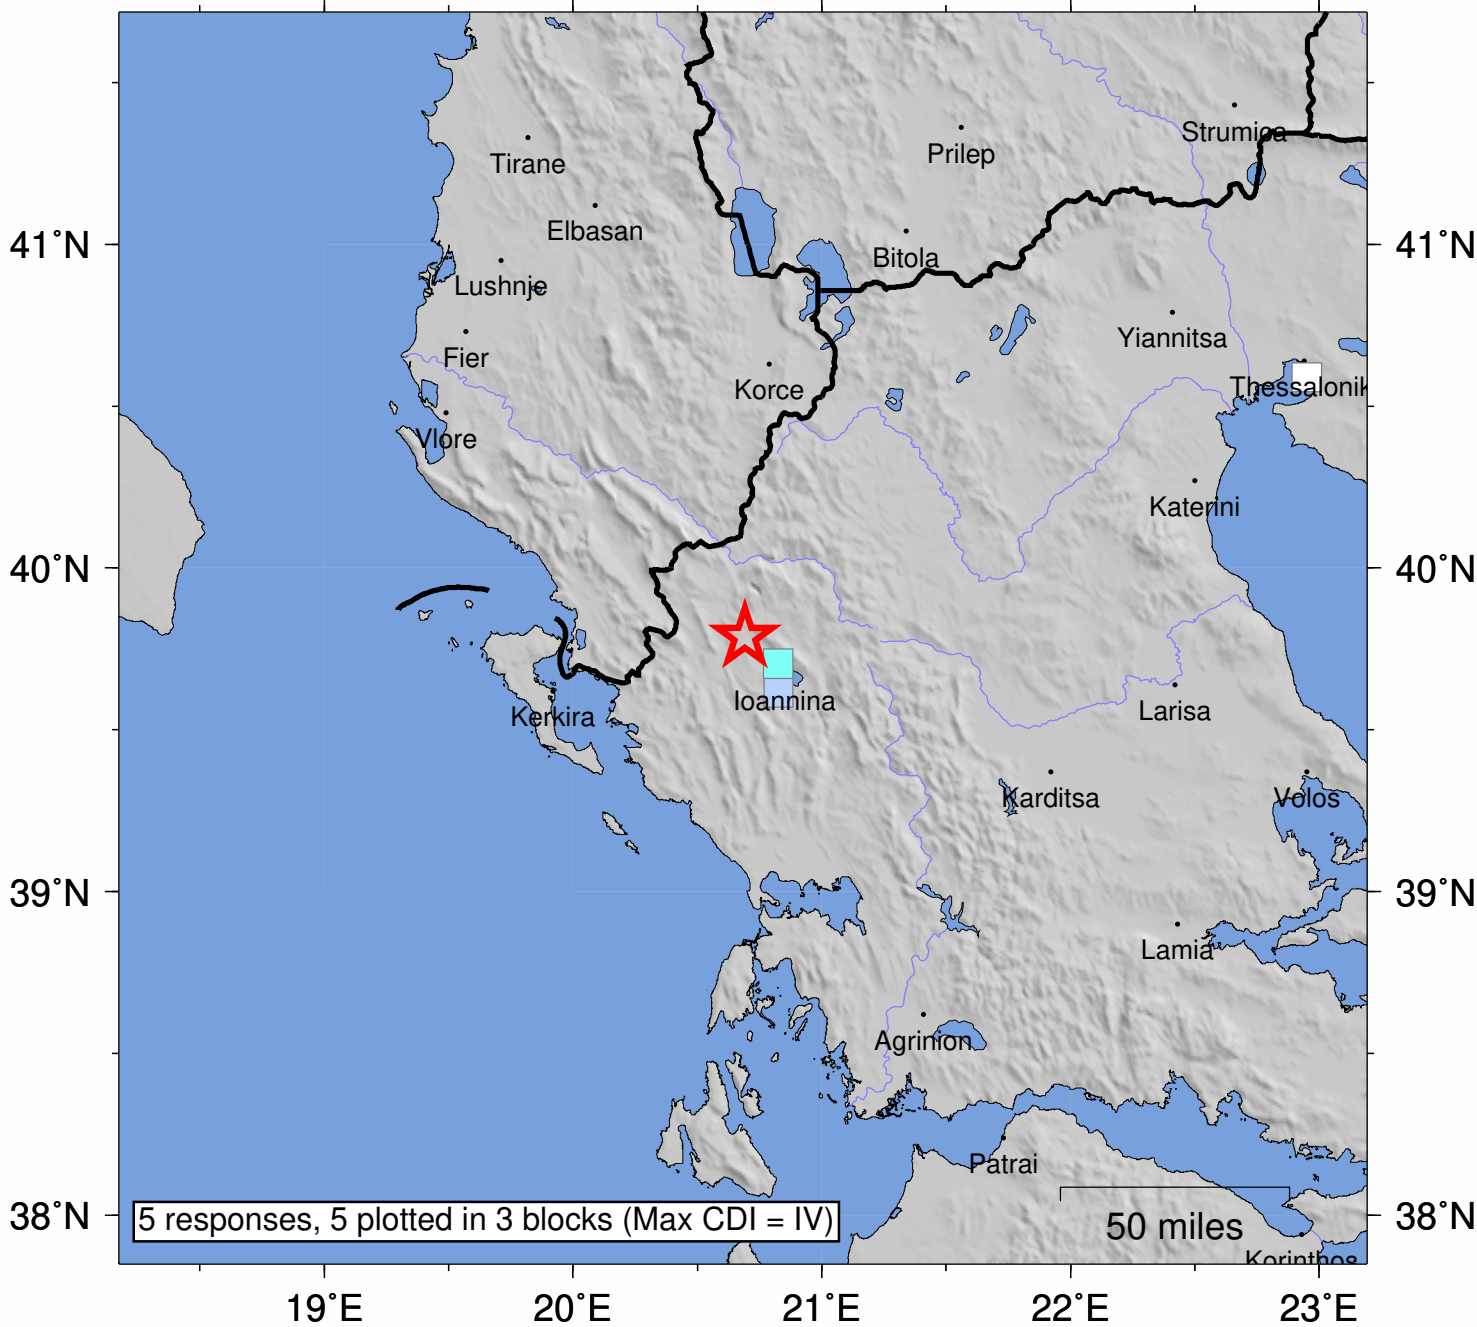

USGS Community Internet Intensity Map GREECE

2018-07-18 06:49:46 UTC 39.7875N 20.6902E M4.4 Depth: 10 km ID:us2000g7rj

SHAKING	<i>Not felt</i>	<i>Weak</i>	<i>Light</i>	<i>Moderate</i>	<i>Strong</i>	Very strong	Severe	Violent	Extreme
DAMAGE	none	none	none	Very light	<i>Light</i>	<i>Moderate</i>	<i>Moderate/Heavy</i>	<i>Heavy</i>	<i>Very Heavy</i>
INTENSITY	I	II-III	IV	V	VI	VII	VIII	IX	X+