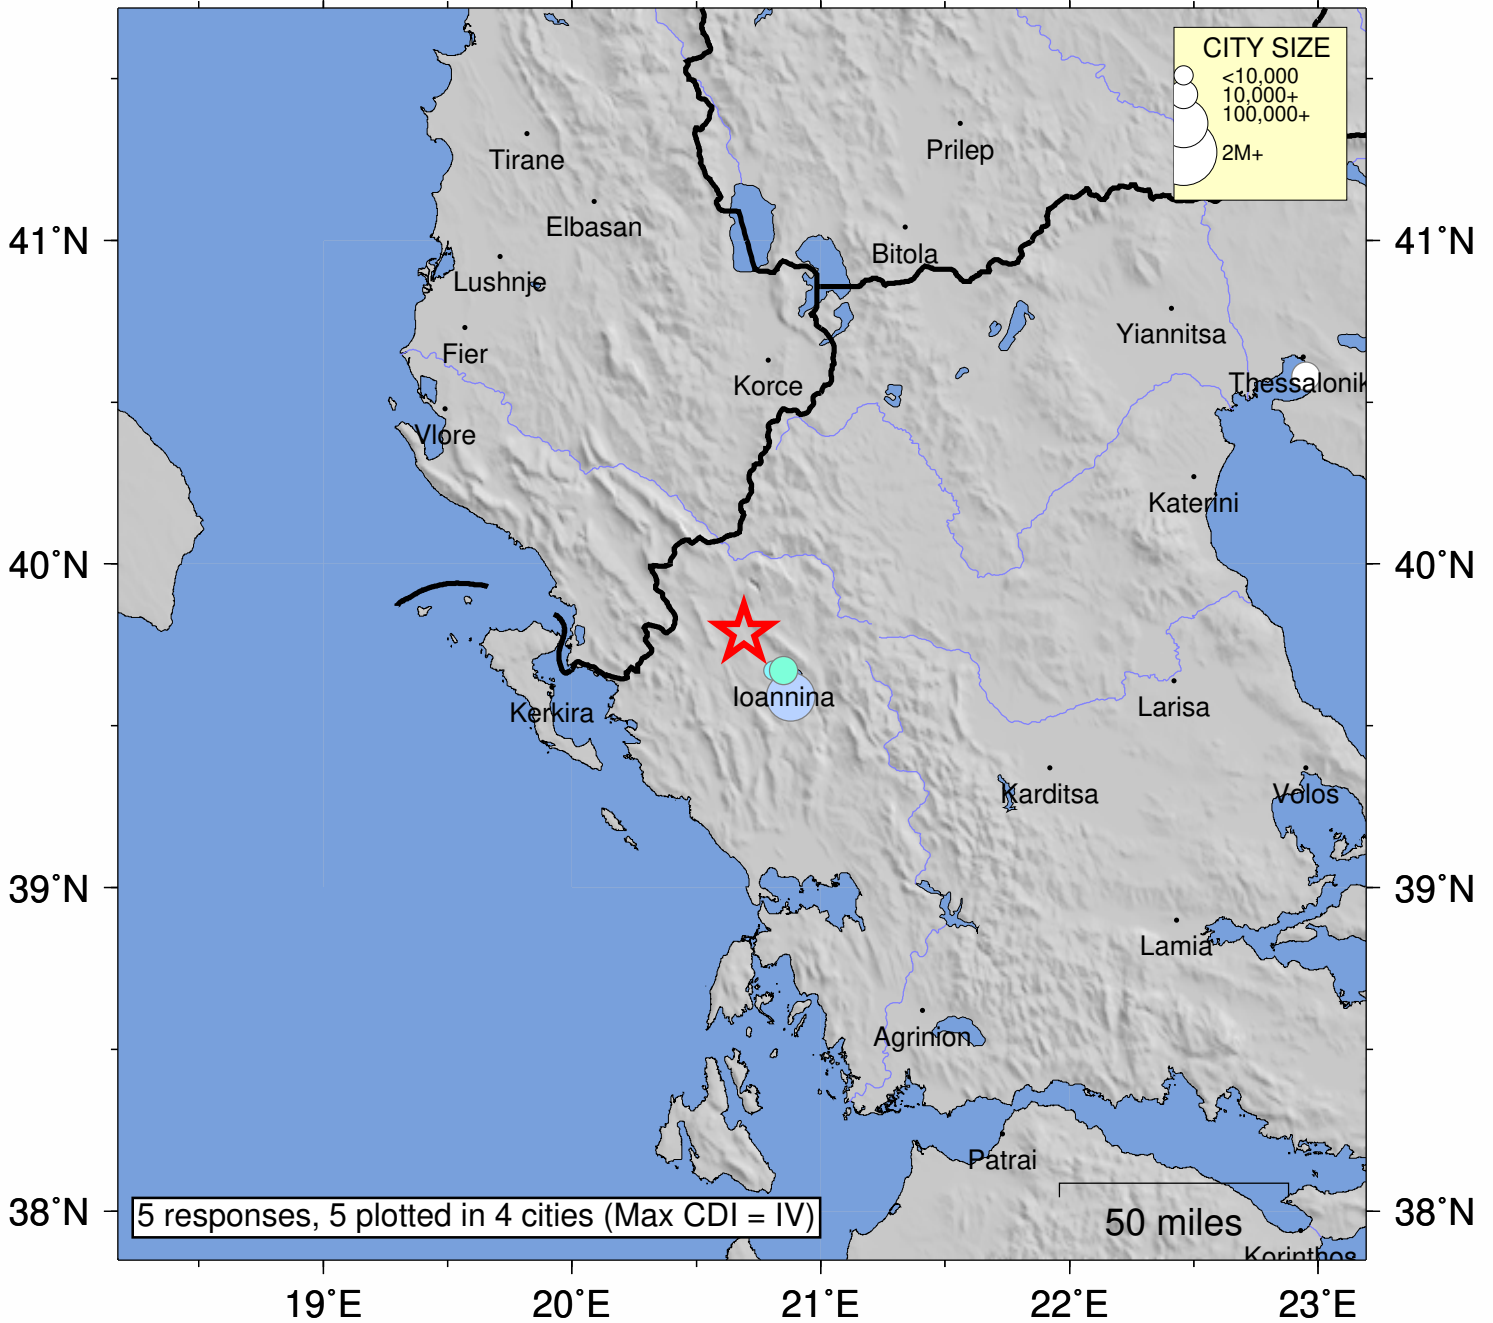

USGS Community Internet Intensity Map GREECE

2018-07-18 06:49:46 UTC 39.7875N 20.6902E M4.4 Depth: 10 km ID:us2000g7rj

SHAKING	<i>Not felt</i>	<i>Weak</i>	<i>Light</i>	<i>Moderate</i>	<i>Strong</i>	Very strong	Severe	Violent	Extreme
DAMAGE	none	none	none	Very light	<i>Light</i>	<i>Moderate</i>	<i>Moderate/Heavy</i>	<i>Heavy</i>	<i>Very Heavy</i>
INTENSITY	I	II-III	IV	V	VI	VII	VIII	IX	X+