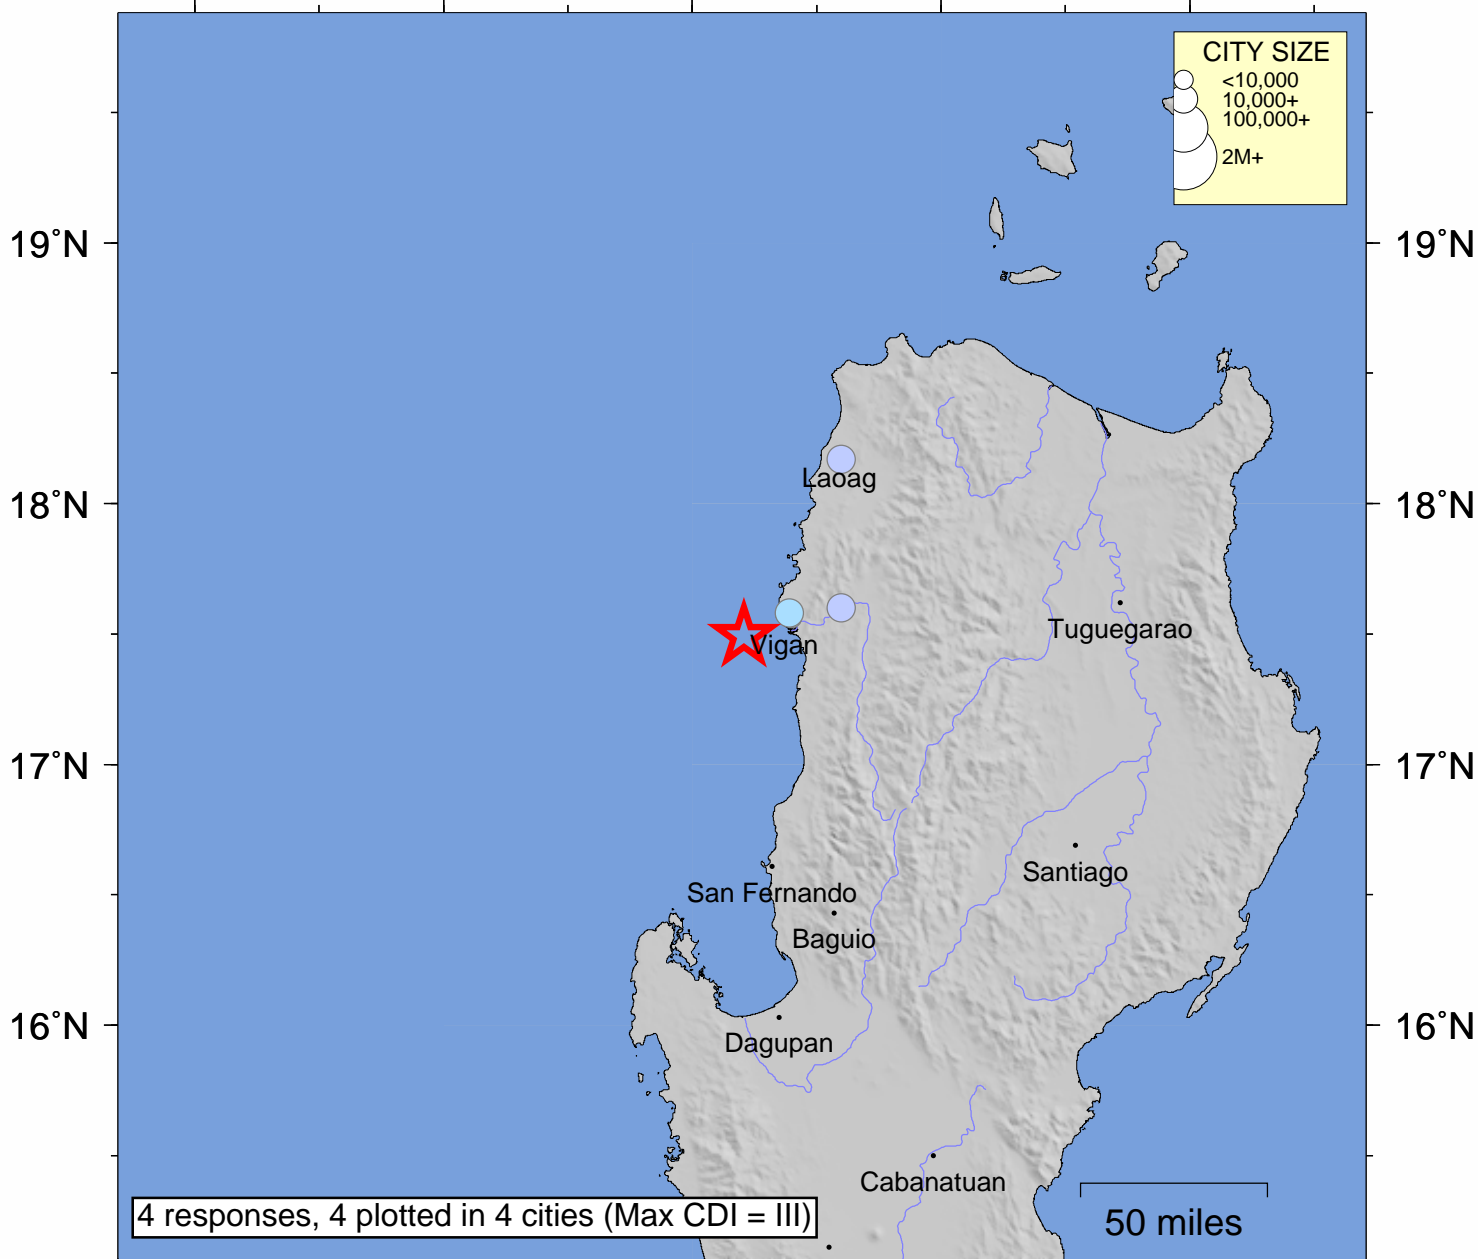

USGS Community Internet Intensity Map LUZON, PHILIPPINES

Oct 19 2017 03:06:28 PM local 17.4932N 120.2065E M4.8 Depth: 10 km ID:us1000atzv

	118°E	119°E	120°E	121°E	122°E					
SHAKING	<i>Not felt</i>	<i>Weak</i>	<i>Light</i>	<i>Moderate</i>	<i>Strong</i>	Very strong	Severe	Violent	Extreme	
DAMAGE	none	none	none	Very light	<i>Light</i>	<i>Moderate</i>	<i>Moderate/Heavy</i>	<i>Heavy</i>	<i>Very Heavy</i>	
INTENSITY	I	II-III	IV	V	VI	VII	VIII	IX	X+	