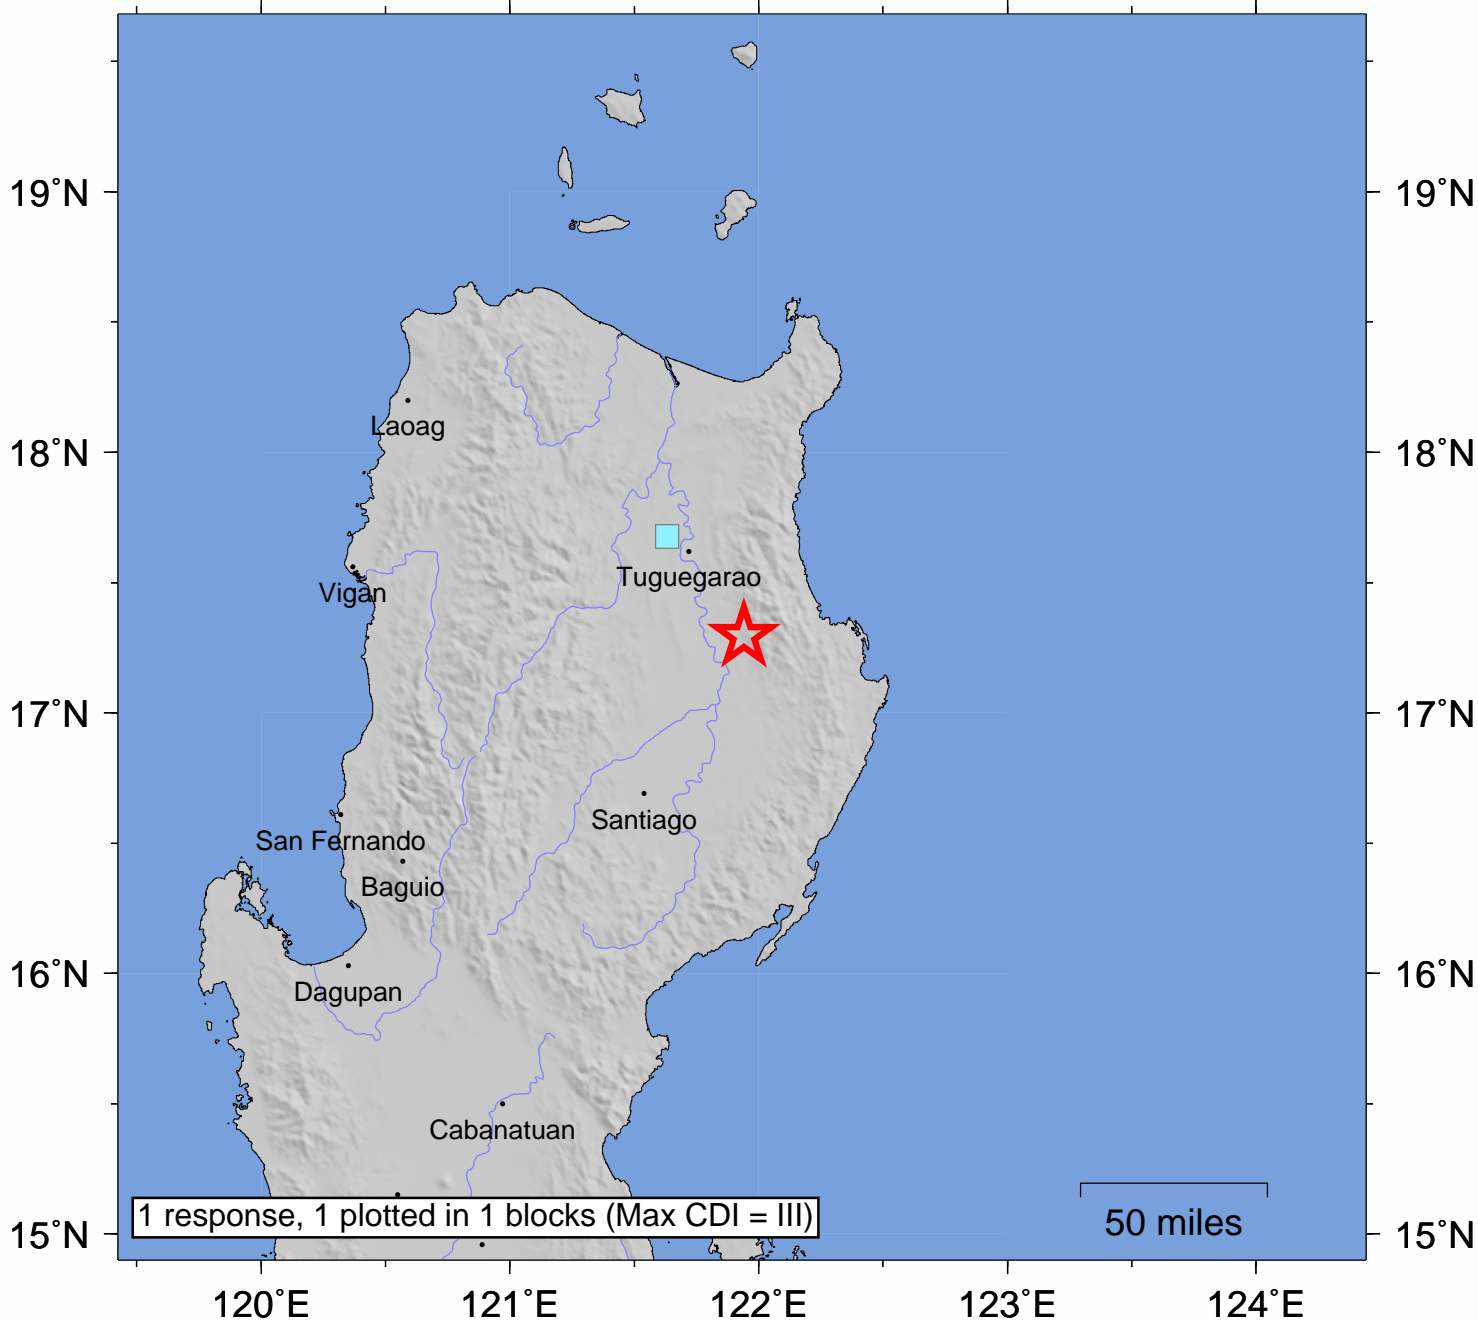

USGS Community Internet Intensity Map LUZON, PHILIPPINES

Oct 12 2017 01:36:15 PM local 17.296N 121.9399E M4.4 Depth: 31 km ID:us1000ar2c

SHAKING	<i>Not felt</i>	<i>Weak</i>	<i>Light</i>	<i>Moderate</i>	<i>Strong</i>	Very strong	Severe	Violent	Extreme
DAMAGE	none	none	none	Very light	<i>Light</i>	<i>Moderate</i>	<i>Moderate/Heavy</i>	<i>Heavy</i>	<i>Very Heavy</i>
INTENSITY	I	II-III	IV	V	VI	VII	VIII	IX	X+