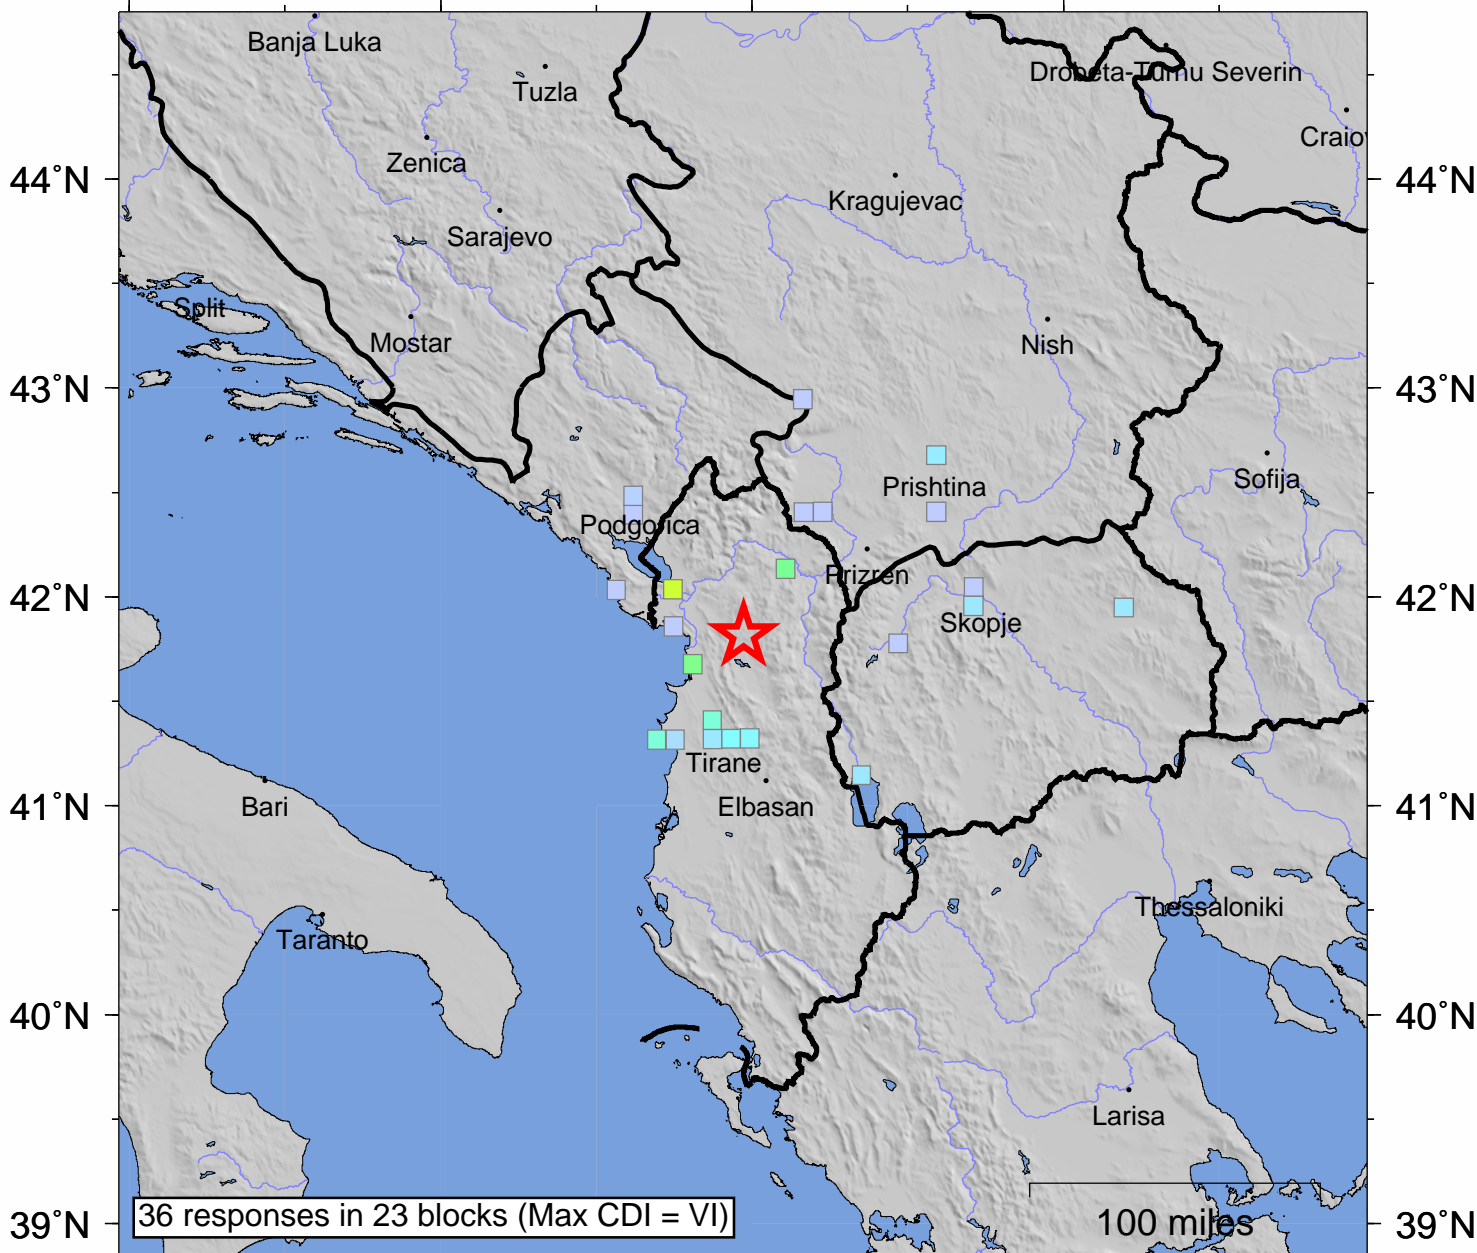

USGS Community Internet Intensity Map

ALBANIA

Apr 8 2017 03:53:03 PM local 41.8152N 19.9477E M4.8 Depth: 27 km ID:us10008fub

SHAKING	<i>Not felt</i>	<i>Weak</i>	<i>Light</i>	<i>Moderate</i>	<i>Strong</i>	Very strong	Severe	Violent	Extreme
DAMAGE	none	none	none	Very light	<i>Light</i>	<i>Moderate</i>	<i>Moderate/Heavy</i>	<i>Heavy</i>	<i>Very Heavy</i>
INTENSITY	I	II-III	IV	V	VI	VII	VIII	IX	X+